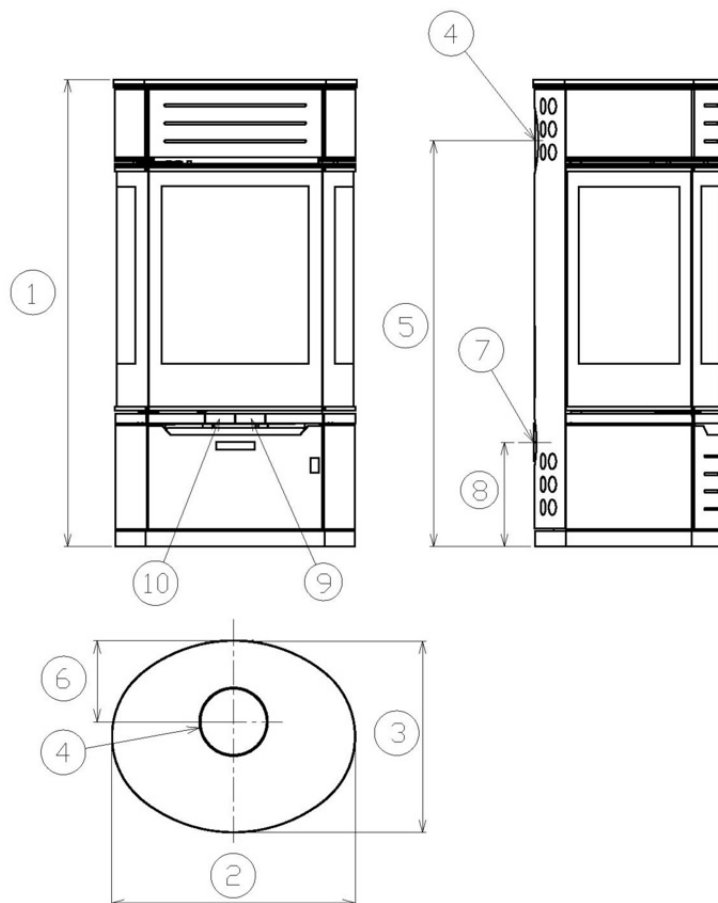

## Rozměry

Výška (1) x Šířka (2) x Hloubka (3) (mm)	1214 x 626 x 502
Maximální délka polen (mm)	400

## Rozměrový náčrt