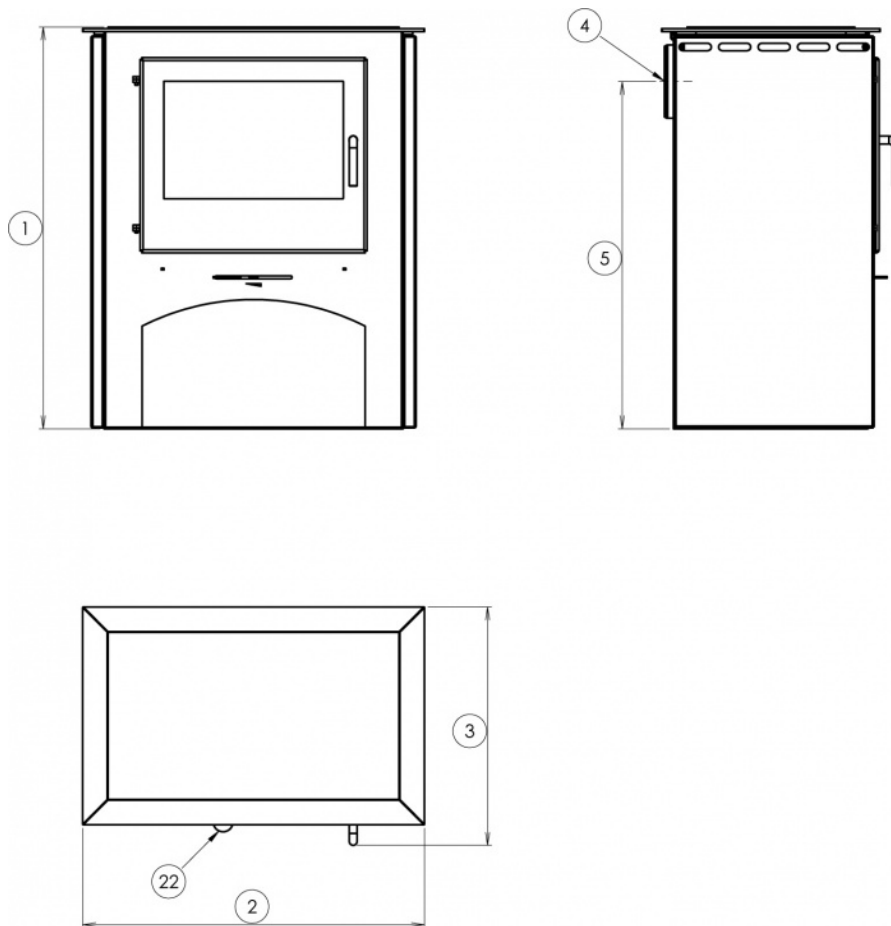

Výška (1) x Šířka (2) x Hloubka (3) (mm)	817 x 693 x 485
Maximální délka polen (mm)	380

Hmotnost podle obložení

plech (kg)	80
------------	----

Vzduch

Centrální přívod vzduchu (7) / hrdlo součástí kamen	ne / ne
Ovládání sekundárního vzduchu	ano
Ovládání primárního vzduchu	ne
Terciární přívod vzduchu	ne
Automatická regulace přívodu vzduchu	ne

Kouřovod

Připojení kouřovodu (4)	zadní
Průměr kouřovodu (mm)	Ø 150
Výška osy zadního kouřovodu od podlahy (5) (mm)	706

Zkoušky

ČSN EN 12815:2002/A1:2005	ano
BvG §15a	ano
I. BImSchV Stufe 2	ano
EKODESIGN / Sezónní energetická účinnost vytápění (%) [D / DB]	ano / 71,5 / 71,5

Odstupové vzdálenosti od hořlavých materiálů

Z boku / Zezadu / Zepředu (mm)	200 / 200 / 800
--------------------------------	-----------------

Rozměrový náčrt

Doplňující informace

1	výška	817 mm
2	šířka	693 mm
3	hloubka	485 mm
4	kouřovod	Ø 150 mm
5	výška osy zadního kouřovodu od podlahy	706 mm
22	ovládání intenzity hoření - vpravo otevřeno	