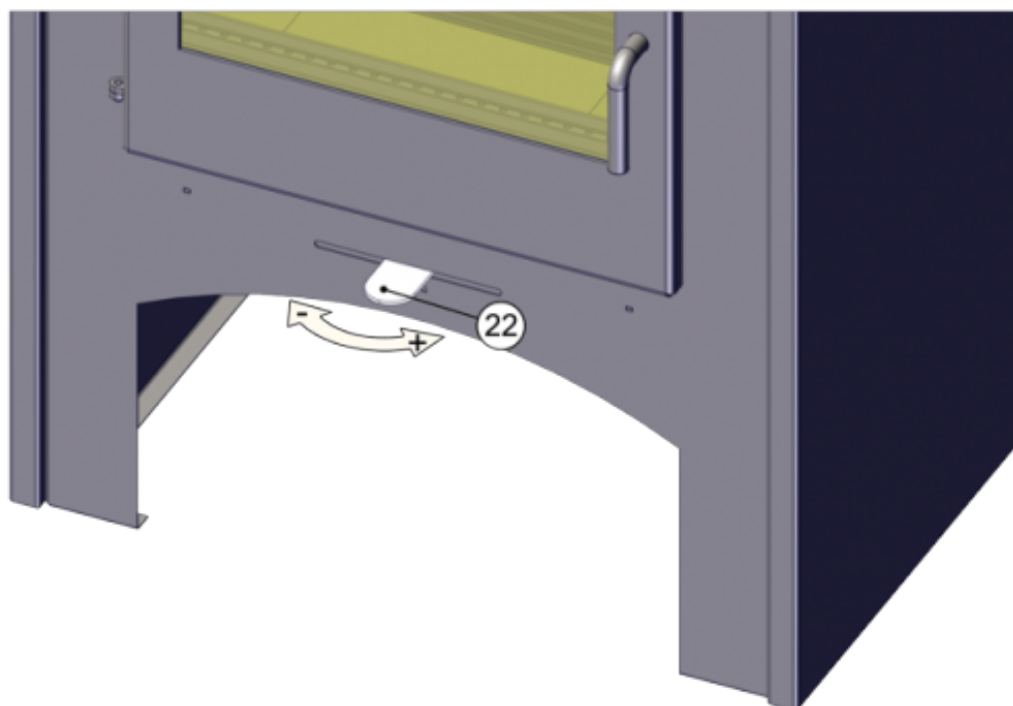

Ovládání produktu

Topení dřevem a dřevěnými briketami

Výkon regulujte jen pomocí ovládání intenzity hoření.

Výrobce: ABX, spol. s r.o., Žitná 1091/3, 408 01 Rumburk, Česká republika

tel.: 412 332 523, 412 333 614, fax: 412 333 521, e-mail: info@abx.cz, web: www.abx.cz

Servis: ABX s r.o., Plynární 1518/12, 408 01 Rumburk, tel.: 412 372 147, fax: 412 375 113, e-mail: reklamace@abx.cz

Stav ke dni: 08.2. 2019