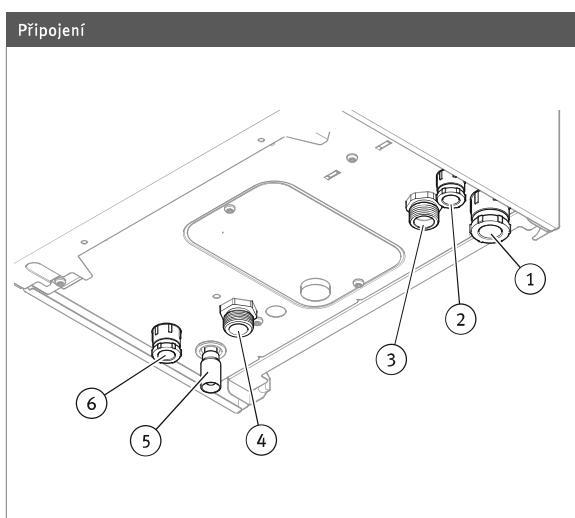

# Ray KE

Systémové elektrokotle s možností ohřevu TV v externím zásobníku

Elektrokotle s možností přípravy TV v externím zásobníku (trojcestný ventil pro připojení zásobníku je součástí propojovacích sad)

- plynulá modulace výkonu
- autodiagnostika
- vestavěná ekvitermní regulace
- 8l expanzní nádoba
- vysoce účinné čerpadlo OV (ErP ready)
- všechny bezpečnostní prvky vč. ochrany proti zamrznutí
- digitální ovládání
- výkonový stykač pro ovládání signálem HDO
- možnost ekvitermní eBus regulace řady set Thermolink, MiPro a MiGo

RAY	6 KE	9 KE	12 KE	14 KE	18 KE	21 KE	24 KE	28 KE
Objednací číslo	0010023670	0010023671	0010023672	0010023673	0010023674	0010023675	0010023676	0010023677
Provedení kotle	Závěsný systémový elektrokotel							
Energetická třída	D	D	D	D	D	D	D	D
Topný výkon (kW) (při 50/30°C)	1 – 6 kW	1 – 9 kW	2 – 12 kW	2,3 – 14 kW	2 – 18 kW	2,3 – 21 kW	2 – 24 kW	2,3 – 28 kW
Regulace teploty OV	25 - 85°C	25 - 85°C	25 - 85°C	25 - 85°C	25 - 85°C	25 - 85°C	25 - 85°C	25 - 85°C
Regulace teploty TV	35 - 70°C	35 - 70°C	35 - 70°C	35 - 70°C	35 - 70°C	35 - 70°C	35 - 70°C	35 - 70°C
Hmotnost kg	32,6	32,9	33,1	33,3	34,6	37,9	35,1	35,4
El. připojení/ krytí	400 V/50 Hz, IP 40	400 V/50 Hz, IP 40	400 V/50 Hz, IP 40	400 V/50 Hz, IP 40	400 V/50 Hz, IP 40	400 V/50 Hz, IP 40	400 V/50 Hz, IP 40	400 V/50 Hz, IP 40
Expanzní nádoba	8l	8l	8l	8l	8l	8l	8l	8l
Rozměry š x h x v	410x315x740	410x315x740	410x315x740	410x315x740	410x315x740	410x315x740	410x315x740	410x315x740
Cena bez DPH	20 020 Kč	20 020 Kč	20 250 Kč	22 270 Kč	22 700 Kč	24 140 Kč	24 500 Kč	24 500 Kč
Cena vč. 21 % DPH	24 224 Kč	24 224 Kč	24 503 Kč	26 947 Kč	27 467 Kč	29 209 Kč	29 645 Kč	29 645 Kč

#### Legenda

- 1 Kabelová průchodka pro připojení k síti
- 2 Kabelová průchodka pro příslušenství (230V)
- 3 Výstup do topení 3/4"
- 4 Vstup z topení 3/4"
- 5 Přepad pro pojistný ventil
- 6 Kabelová průchodka nízké napětí