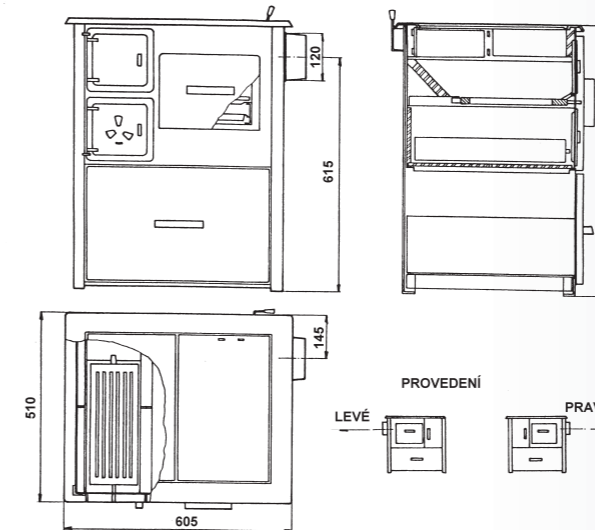

## Sporák REKREANT R2

Rozměrově nejmenší varianta sporáků REKREANT.  
Varná plotna se skládá z dvou litinových plátů.

Napojení:

horní / levé / pravé

Barevné provedení:

černá / hnědá / bílá / melír

TECHNICKÉ INFORMACE	
Výkon	5,9 W
Účinnost	68,9 %
Vytápěný prostor	50 - 110 m <sup>3</sup>
Hmotnost	93 kg
Rozměry spotřebiče v/š/h	710 / 605 / 510 mm
Plocha varné plotny (š x h m)	0,194 m <sup>2</sup> (0,397 x 0,488 m)
Minimální tah komínu	15 Pa