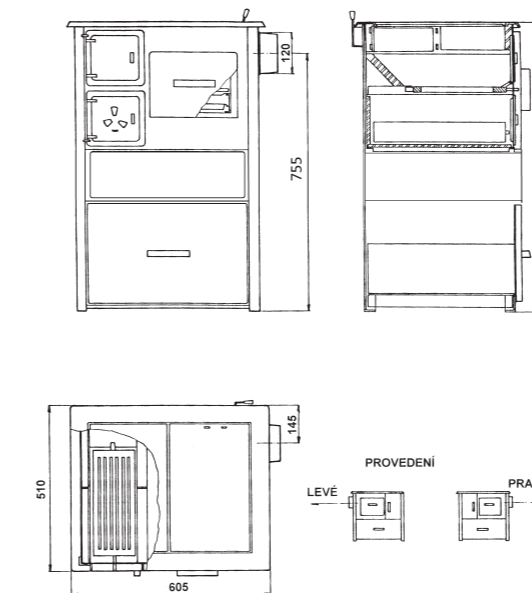

## Sporák REKREANT R850

Vyšší alternativa R2 díky delším nohám sporáku.  
Varná plotna se skládá z dvou litinových plátů.

Napojení:

horní / levé / pravé

Barevné provedení:

černá / hnědá / bílá / melír

TECHNICKÉ INFORMACE	
Výkon	5,9 W
Účinnost	68,9 %
Vytápěný prostor	50 - 110 m <sup>3</sup>
Hmotnost	98 kg
Rozměry spotřebiče v/š/h	850 / 605 / 510 mm
Plocha varné plotny (š x h m)	0,194 m <sup>2</sup> (0,397 x 0,488 m)
Minimální tah komínu	15 Pa

TECHNICKÉ INFORMACE	
Výkon	6,2 kW
Účinnost	67,6 %
Vytápěný prostor	75 - 130 m <sup>3</sup>
Hmotnost	119 kg
Rozměry spotřebiče v/š/h	855 / 855 / 510 mm
Plocha varné plotny (š x h m)	0,291 m <sup>2</sup> (0,397 x 0,732 m)
Minimální tah komínu	15 Pa