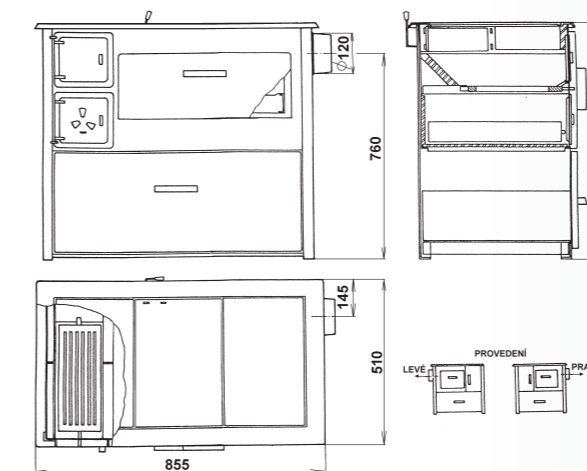

TECHNICKÉ INFORMACE	
Výkon	6,2 kW
Účinnost	67,6 %
Vytápěný prostor	75 - 130 m <sup>3</sup>
Hmotnost	119 kg
Rozměry spotřebiče v/š/h	855 / 855 / 510 mm
Plocha varné plotny (š x h m)	0,291 m <sup>2</sup> (0,397 x 0,732 m)
Minimální tah komínu	15 Pa