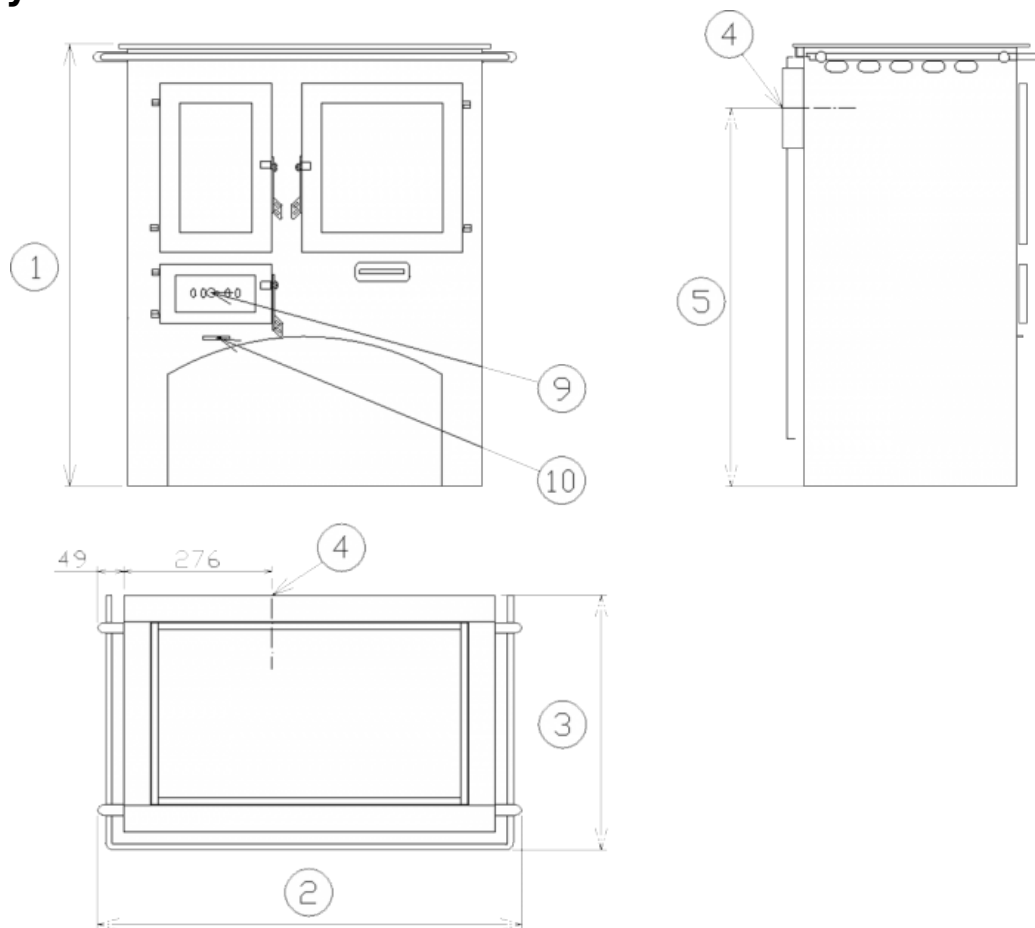

Rozměrový náčrt

Doplňující informace

1	výška	823 mm
2	šířka	790 mm
3	hloubka	476 mm
4	kouřovod	Ø 150 mm
5	výška osy zadního kouřovodu od podlahy	706 mm
9	ovládání primárního přívodu vzduchu - vpravo otevřeno	
10	ovládání sekundárního přívodu vzduchu - vpravo otevřeno