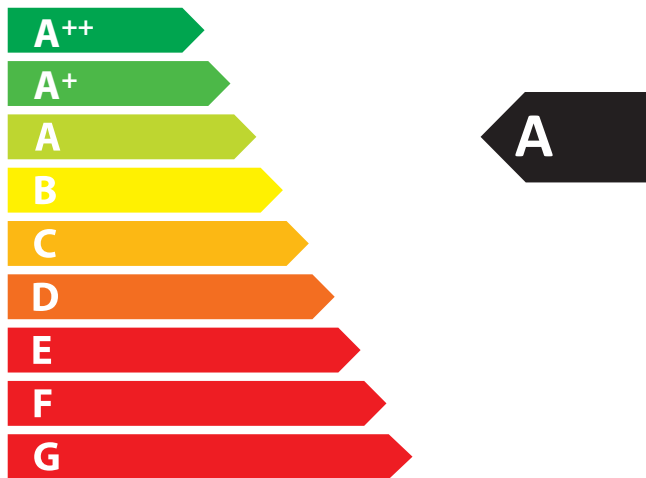

**ENERG**  
енергия · ενεργεια

ABX s.r.o.

Atrium 4

**5,0**  
kW

ENERGIA · ЕНЕРГИЯ · ΕΝΕΡΓΕΙΑ · ENERGIJA · ENERGY · ENERGIE · ENERGI

2015/1186