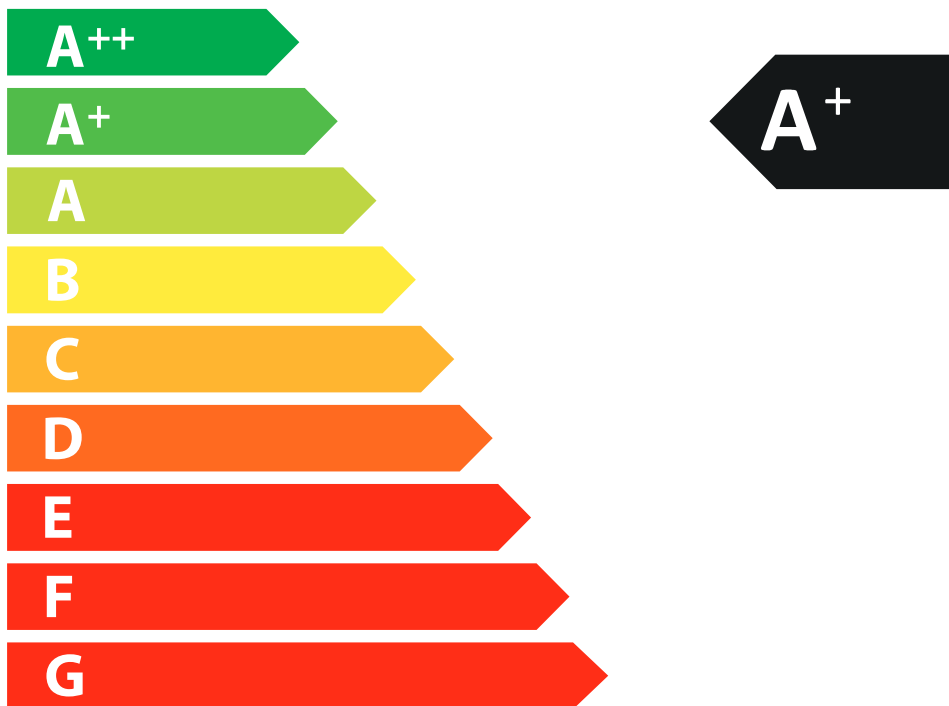

ENERG
енергия · ενεργεια

NORDICA[®]

SOVRANA EASY
EVO 2.0

7,5
kW

ENERGIA · ЕНЕРГИЯ · ΕΝΕΡΓΕΙΑ · ENERGIJA · ENERGY · ENERGIE · ENERGI

2015/1186