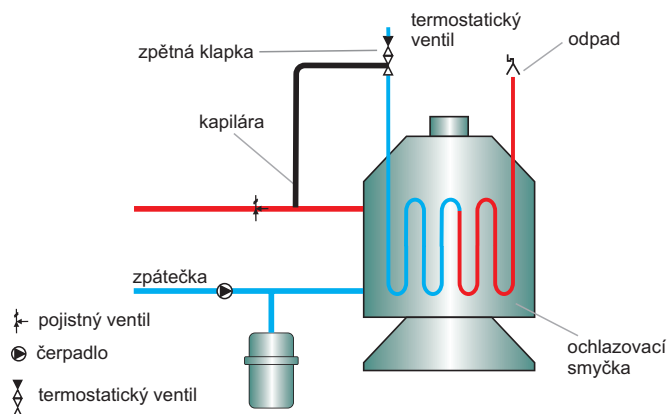

TEPLOVODNÍ KRBOVÉ VLOŽKY S VYSOKOU KVALITOU ZPRACOVÁNÍ

SCHÉMA ZAPOJENÍ

HS Flamingo[®]
Teplo do Vašeho domova

HS Flamingo, s.r.o.
Mírové náměstí 98
550 01 Broumov

Tel.: +420 491 422 647
Fax: +420 491 521 140

E-mail: info@hsflamingo.cz
Internet: www.hsflamingo.cz

NAPOJENÍ KRBOVÉ VLOŽKY AQUAFLAM NA STÁVAJÍCÍ TOPNÝ SYSTÉM

Zapojení na následujícím obrázku je pouze orientační a v žádném případě se nepokoušejte o zapojení svépomocí dle tohoto obrázku. Na obrázku není znázorněn odvětrávací ventil, uzávěry před a za čerpadly a také před a za krbovou vložkou. Krbovou vložku můžete samozřejmě kombinovat také s akumulací nádrží, solárními systémy, bojlerem atd.

ZAPOJENÍ PROTI PŘETOPENÍ

ROZMÍSTĚNÍ PŘÍPOJEK