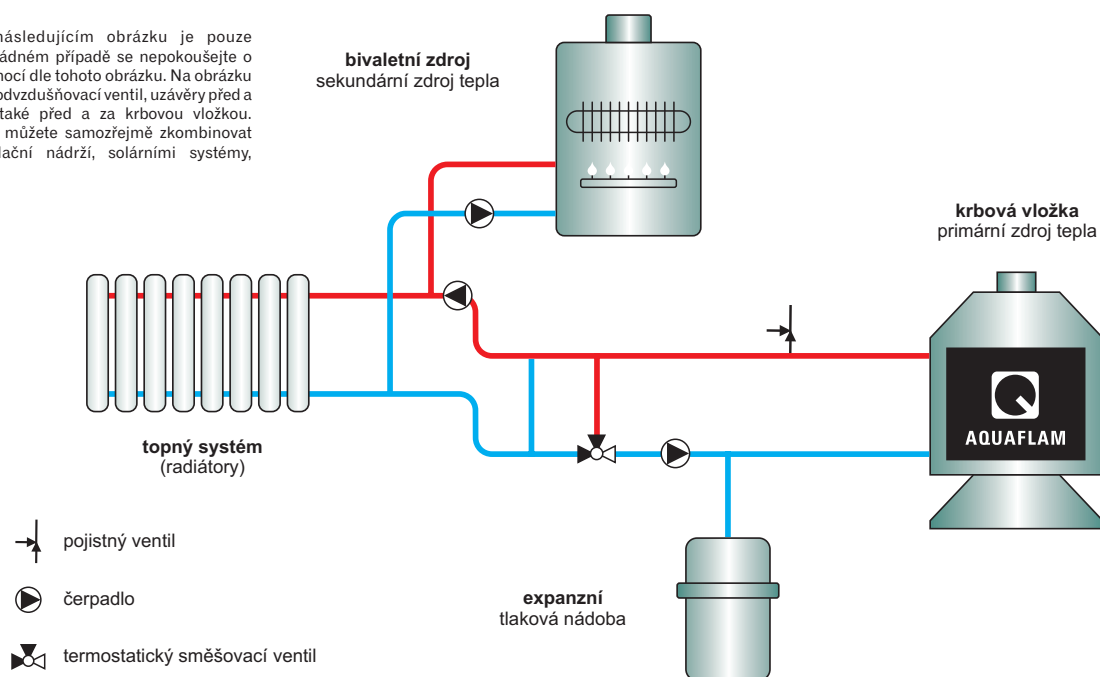

TEPLOVODNÍ KRBOVÉ VLOŽKY S VYSOKOU KVALITOU ZPRACOVÁNÍ

SCHÉMA ZAPOJENÍ

HS Flamingo[®]
Teplo do Vašeho domova

HS Flamingo, s.r.o.
Mírové náměstí 98
550 01 Broumov

Tel.: +420 491 422 647
Fax: +420 491 521 140

E-mail: info@hsflamingo.cz
Internet: www.hsflamingo.cz

NAPOJENÍ KRBOVÉ VLOŽKY AQUAFLAM NA STÁVAJÍCÍ TOPNÝ SYSTÉM

Zapojení na následujícím obrázku je pouze orientační a v žádném případě se nepokoušejte o zapojení svépomocí dle tohoto obrázku. Na obrázku není znázorněn odvětrávací ventil, uzávěry před a za čerpadly a také před a za krbovou vložkou. Krbovou vložku můžete samozřejmě kombinovat také s akumulací nádrží, solárními systémy, bojlerem atd.

ZAPOJENÍ PROTI PŘETOPENÍ

ROZMÍSTĚNÍ PŘÍPOJEK