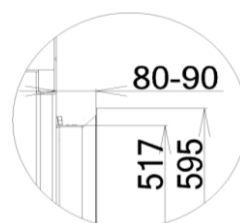

## Krycí rám 63/51 1x90°

**Detail A**

**Detail B**

**Určeno pro:**

HAKA 63/51  
HAKA 63/51W, W+  
HAKA 63/51WI, WI+, WT  
HAKA 63/51 Wa, Wa+  
GT 63/51

## Krycí rám 63/51 2x45°

**Detail A**

**Detail B**

**Určeno pro:**

HAKA 63/51  
HAKA 63/51WI, WI+  
HAKA 63/51Wa, Wa+  
GT 63/51