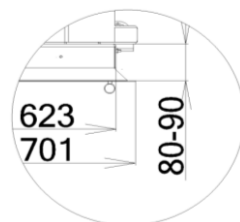

## Krycí rám 63/51 1x90°

**Detail A**

**Detail B**

**Určeno pro:**

HAKA 63/51  
HAKA 63/51W, W+  
HAKA 63/51WI, WI+, WT  
HAKA 63/51 Wa, Wa+  
GT 63/51

## Krycí rám 63/51 2x45°

**Detail A**

**Detail B**

**Určeno pro:**

HAKA 63/51  
HAKA 63/51WI, WI+  
HAKA 63/51Wa, Wa+  
GT 63/51