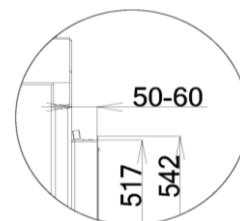

## Krycí rám 63/51 1x90°

**Detail A**

**Detail B**

**Určeno pro:**

HAKA 63/51  
HAKA 63/51W, W+  
HAKA 63/51WI, WI+, WT  
HAKA 63/51 Wa, Wa+  
GT 63/51

## Krycí rám 63/51 2x45°

**Detail A**

**Detail B**

**Určeno pro:**

HAKA 63/51  
HAKA 63/51WI, WI+  
HAKA 63/51Wa, Wa+  
GT 63/51