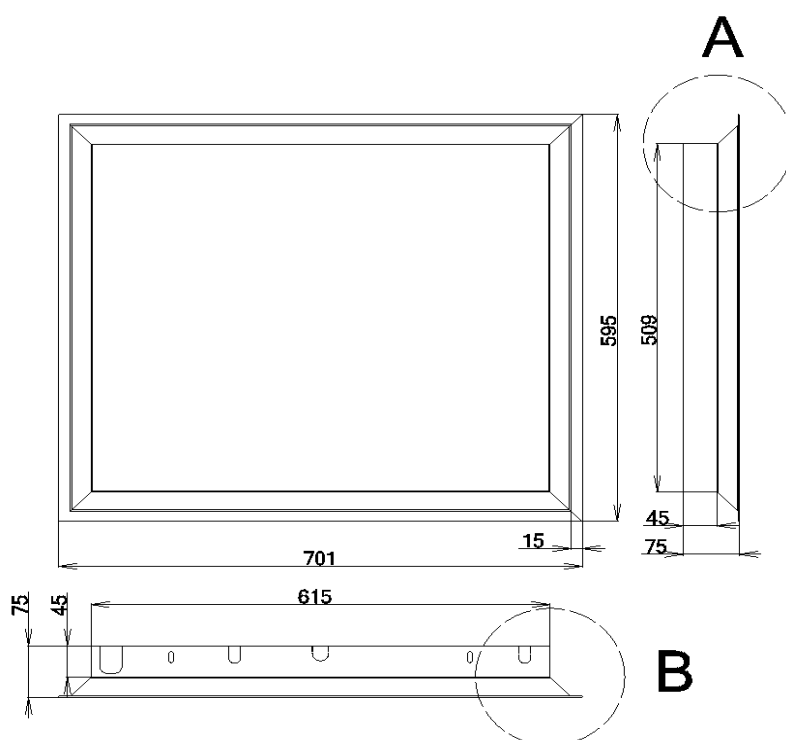

## Krycí rám 63/51 1x90°

**Detail A**

**Detail B**

**Určeno pro:**

HAKA 63/51  
HAKA 63/51W, W+  
HAKA 63/51WI, WI+, WT  
HAKA 63/51 Wa, Wa+  
GT 63/51

## Krycí rám 63/51 2x45°

**Detail A**

**Detail B**

**Určeno pro:**

HAKA 63/51  
HAKA 63/51WI, WI+  
HAKA 63/51Wa, Wa+  
GT 63/51