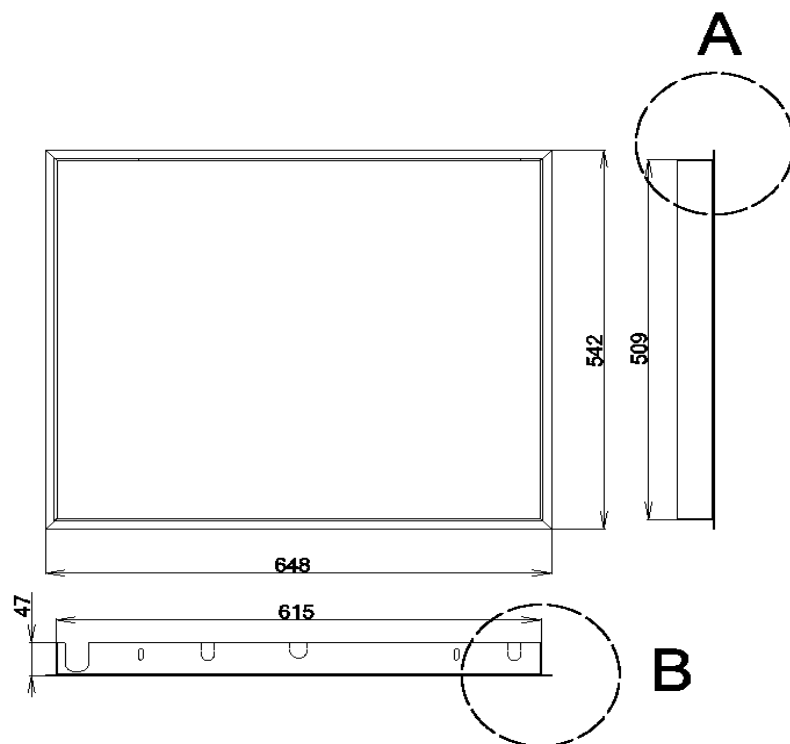

## Krycí rám 63/51 1x90°

**Detail A**

**Detail B**

**Určeno pro:**

HAKA 63/51  
HAKA 63/51W, W+  
HAKA 63/51WI, WI+, WT  
HAKA 63/51 Wa, Wa+  
GT 63/51

## Krycí rám 63/51 2x45°

**Detail A**

**Detail B**

**Určeno pro:**

HAKA 63/51  
HAKA 63/51WI, WI+  
HAKA 63/51Wa, Wa+  
GT 63/51