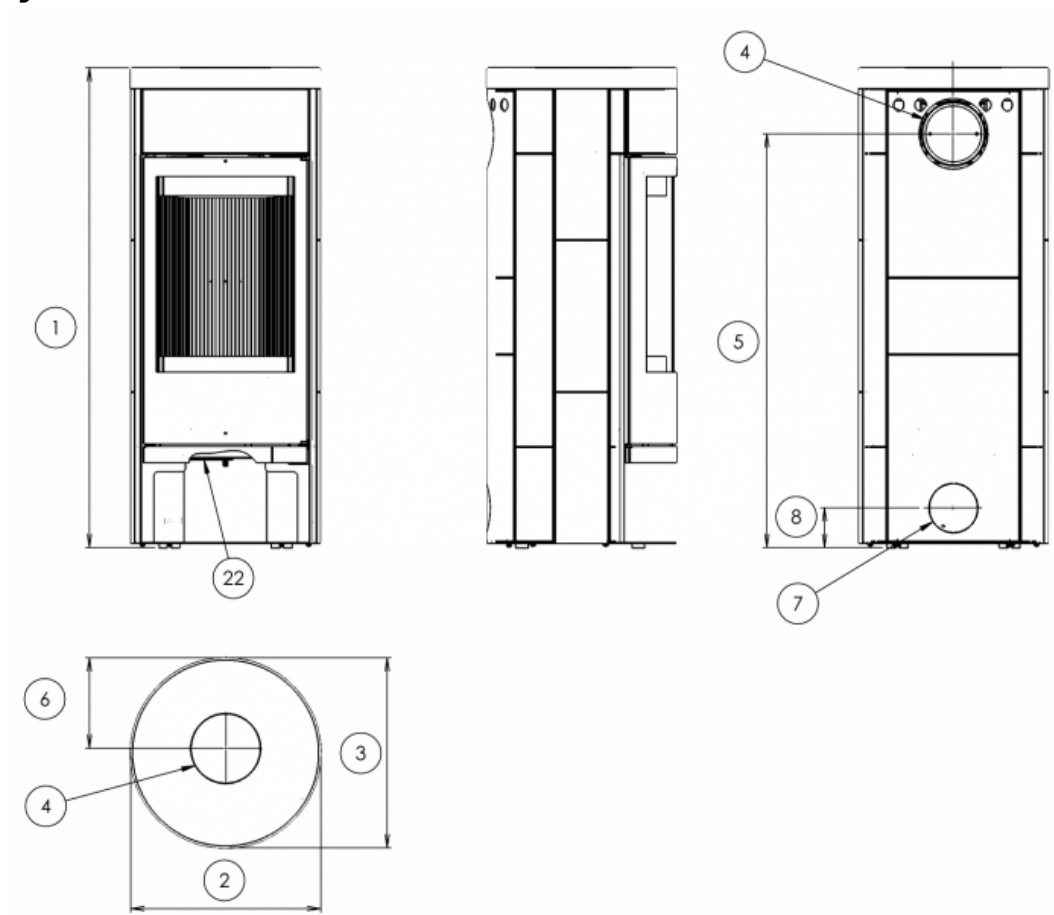

Rozměrový náčrt

Doplňující informace

1	výška	1162 mm
2	šířka	465 mm
3	hloubka	465 mm
4	kouřovod	Ø 150 mm
5	výška osy zadního kouřovodu od podlahy	1002 mm
6	vzdálenost osy horního kouřovodu k nejzadnější části výrobku	222 mm
7	centrální přívod vzduchu	Ø 100 mm
8	výška osy centrálního přívodu vzduchu od podlahy	96 mm
22	ovládání intenzity hoření - vpravo otevřeno