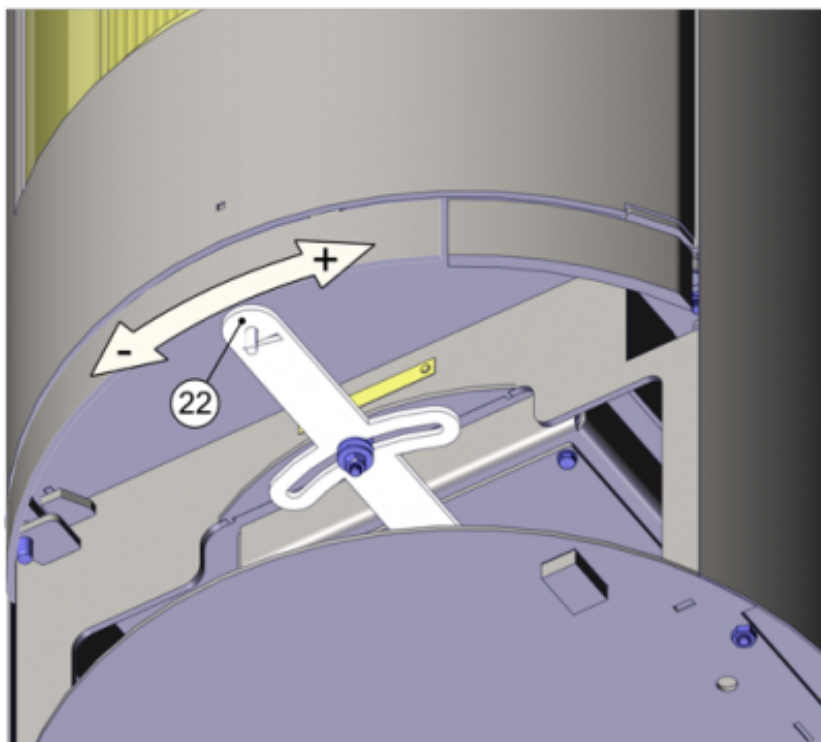

Ovládání produktu

Topení dřevem a dřevěnými briketami

Výkon regulujte jen pomocí ovládání intenzity hoření.

Výrobce: ABX, spol. s r.o., Žitná 1091/3, 408 01 Rumburk, Česká republika

tel.: 412 332 523, 412 333 614, fax: 412 333 521, e-mail: info@abx.cz, web: www.abx.cz

Servis: ABX s r.o., Plynární 1518/12, 408 01 Rumburk, tel.: 412 372 147, fax: 412 375 113, e-mail: reklamace@abx.cz

Stav ke dni: 05.4. 2017