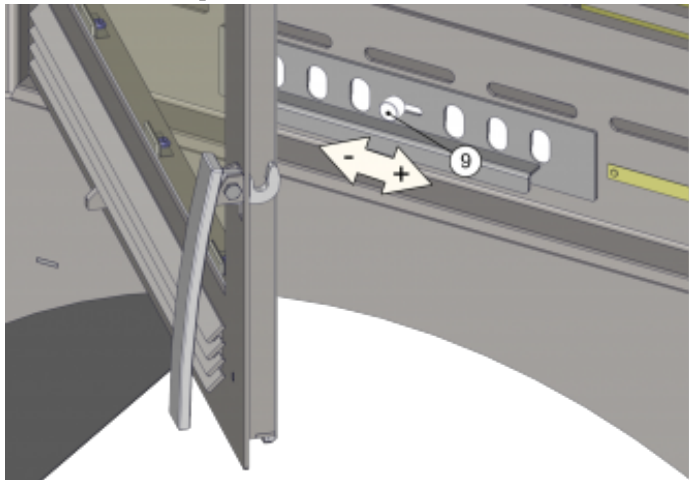

Ovládání produktu

Topení dřevem a dřevěnými briketami

Výkon regulujete jen pomocí ovládání intenzity hoření (pozice 22). Ovládání primárního vzduchu (pozice 9) výrobce doporučuje po rozhoření kamen nastavit zcela či téměř - do polohy zavřeno.

Výrobce: ABX, spol. s r.o., Žitná 1091/3, 408 01 Rumburk, Česká republika

tel.: 412 332 523, 412 333 614, fax: 412 333 521, e-mail: info@abx.cz, web: www.abx.cz

Servis: ABX s r.o., Plynární 1518/12, 408 01 Rumburk, tel.: 412 372 147, fax: 412 375 113, e-mail: reklamace@abx.cz

Stav ke dni: 04.4. 2017