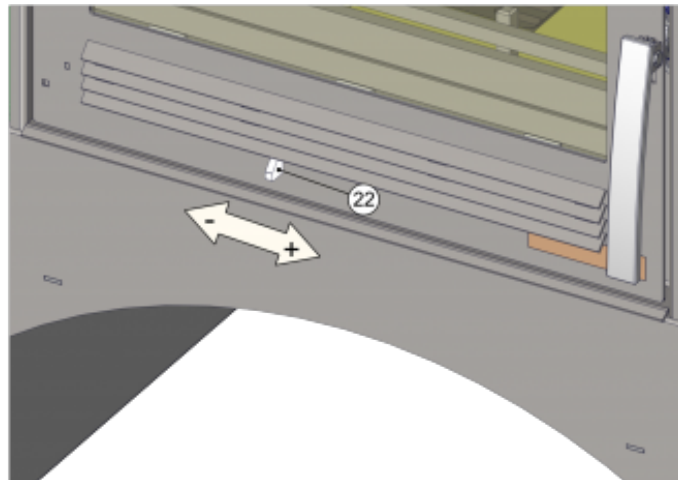

Ovládání produktu

Topení dřevem a dřevěnými briketami

Výkon regulujete jen pomocí ovládání intenzity hoření (pozice 22). Ovládání primárního vzduchu (pozice 9) výrobce doporučuje po rozhoření kamen nastavit zcela či téměř - do polohy zavřeno.

Výrobce: ABX, spol. s r.o., Žitná 1091/3, 408 01 Rumburk, Česká republika

tel.: 412 332 523, 412 333 614, fax: 412 333 521, e-mail: info@abx.cz, web: www.abx.cz

Servis: ABX s r.o., Plynární 1518/12, 408 01 Rumburk, tel.: 412 372 147, fax: 412 375 113, e-mail: reklamace@abx.cz

Stav ke dni: 04.4. 2017