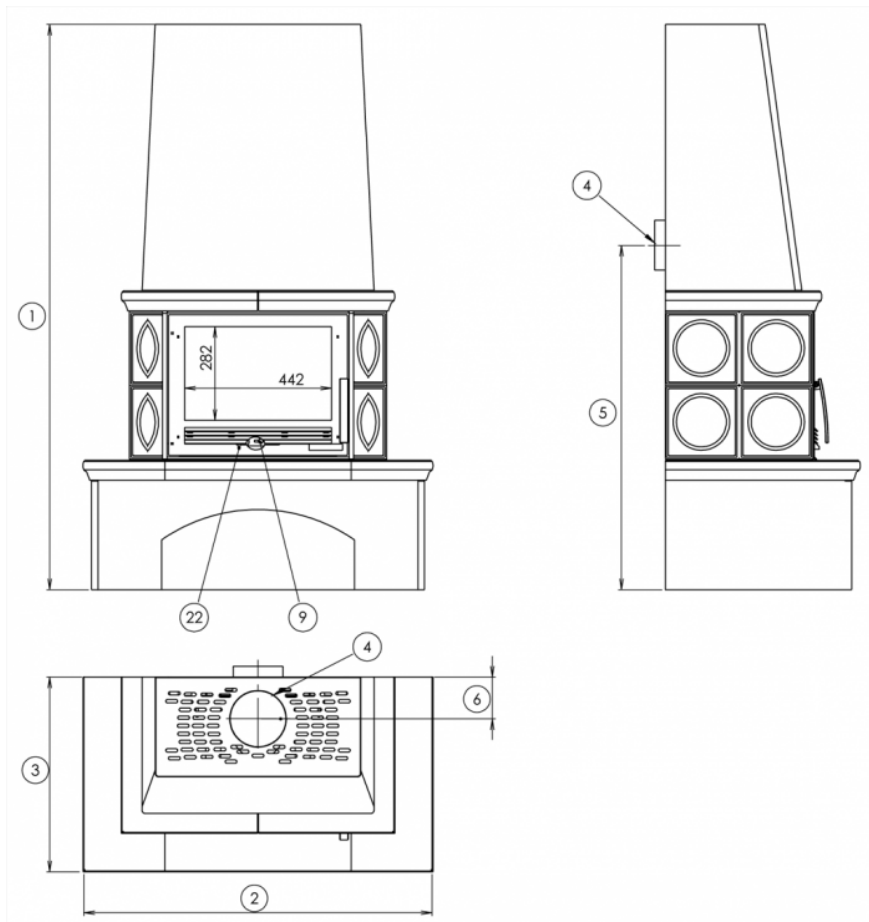

Výška (1) x Šířka (2) x Hloubka (3) (mm)	1701 x 1053 x 586
Maximální délka polen (mm)	450

Hmotnost podle obložení

kachle (kg)	167
-------------	-----

Vzduch

Centrální přívod vzduchu (7)	ne
Ovládání sekundárního vzduchu	ano
Ovládání primárního vzduchu	ano
Terciární přívod vzduchu	ne
Automatická regulace přívodu vzduchu	ne

Kouřovod

Připojení kouřovodu (4)	horní / zadní
Průměr kouřovodu (mm)	Ø 150
Výška osy zadního kouřovodu od podlahy (5) (mm)	1036
Vzdálenost osy horního kouřovodu k nejzadnější části výrobku (6) (mm)	126

Zkoušky

ČSN EN 13240:2002/A2:2005/AC:2008	ano
BvG §15a	ano
I. BImSchV Stufe 2	ano

Rozměrový náčrt

Doplňující informace

1	výška	1701 mm
2	šířka	1053 mm
3	hloubka	586 mm
4	kouřovod	Ø 150 mm
5	výška osy zadního kouřovodu od podlahy	1036 mm
6	vzdálenost osy horního kouřovodu k nejzadnější části výrobku	126 mm
9	ovládání primárního přívodu vzduchu - vpravo otevřeno	
22	ovládání intenzity hoření - vpravo otevřeno	