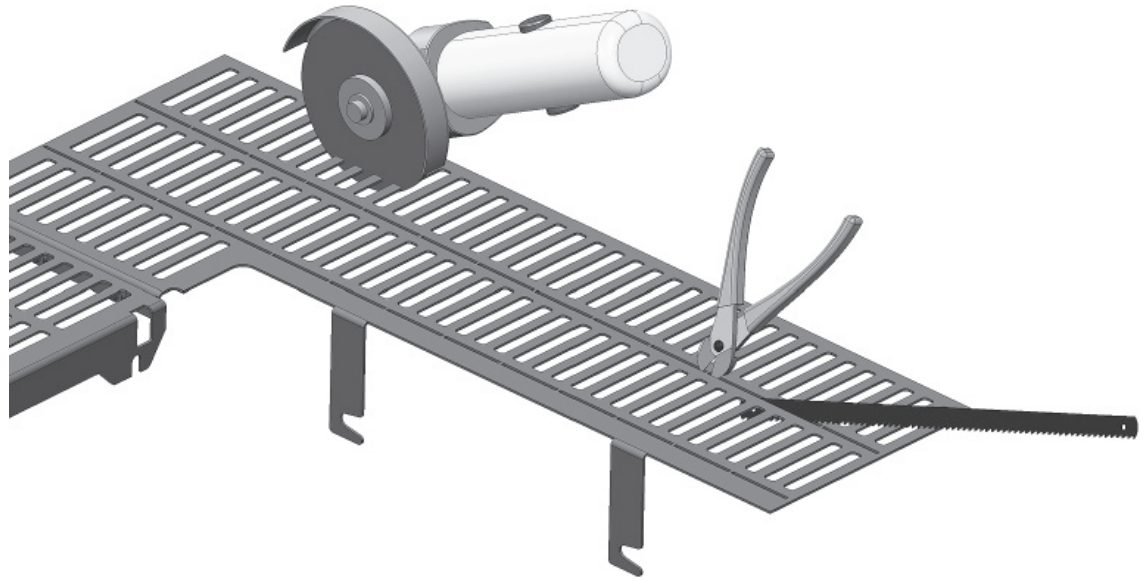

# Kassettrister/ Sheet metal grids

Manual version Po1

Jøtul I 520

NO - Monteringsanvisning

GB - Installation Instructions

Art. nr. 50045749

Art. nr. 50045748

Art. nr. 50045747

Fig. 1

Fig. 2

Fig. 3 A

Fig. 3 B

Fig. 4

Fig. 5

Fig. 6

Fig. 7

Fig. 8

Fig. 9

Fig. 10

Fig. 11

Fig. 12

Fig. 13

Fig. 14

Fig. 15