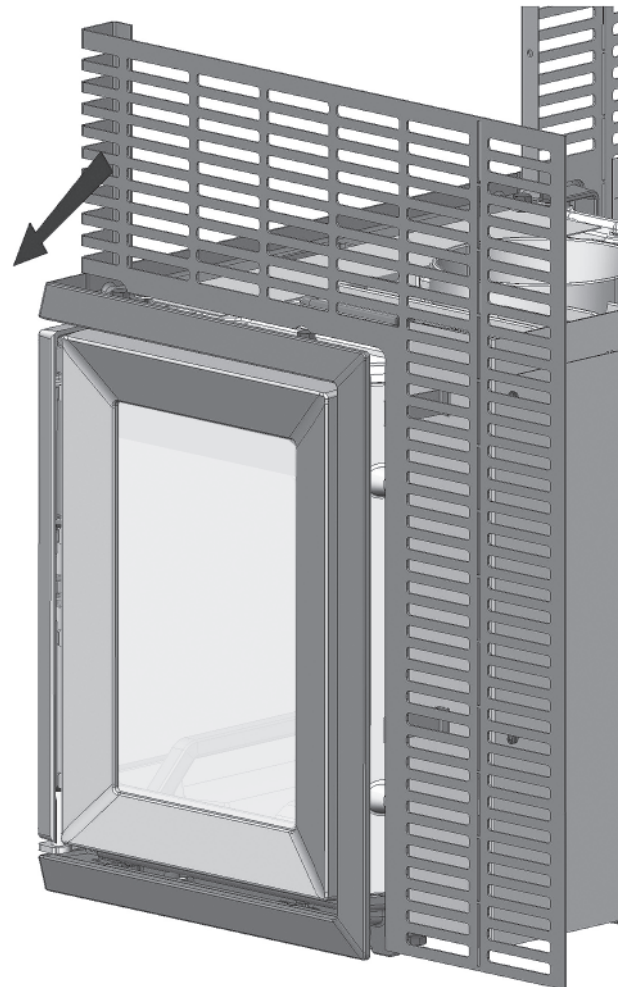

# Kassettrister/ Sheet metal grids

Manual version Po1

Jøtul I 520

NO - Monteringsanvisning

GB - Installation Instructions

Art. nr. 50045749

Art. nr. 50045748

Art. nr. 50045747

Fig. 1

Fig. 2

Fig. 3 A

Fig. 3 B

Fig. 4

Fig. 5

Fig. 6

Fig. 7

Fig. 8

Fig. 9

Fig. 10

Fig. 11

Fig. 12

Fig. 13

Fig. 14

Fig. 15