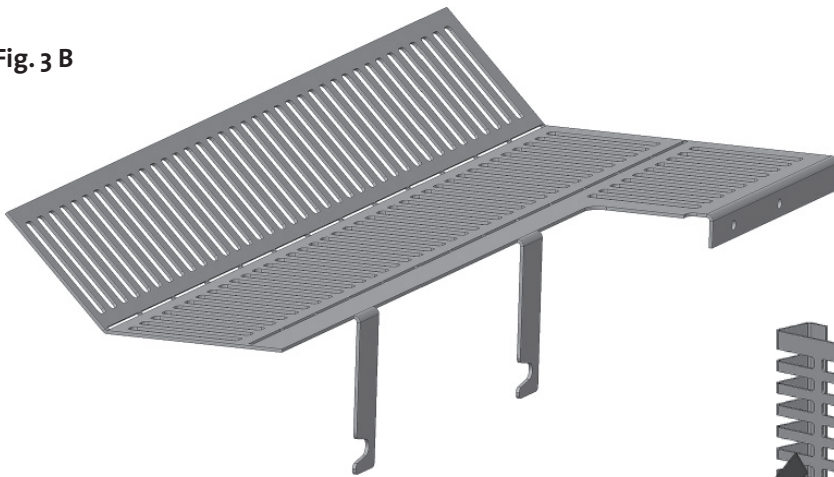

# Kassettrister/ Sheet metal grids

Manual version Po1

Jøtul I 520

NO - Monteringsanvisning

GB - Installation Instructions

Art. nr. 50045749

Art. nr. 50045748

Art. nr. 50045747

Fig. 1

Fig. 2

Fig. 3 A

Fig. 3 B

Fig. 4

Fig. 5

Fig. 6

Fig. 7

Fig. 8

Fig. 9

Fig. 10

Fig. 11

Fig. 12

Fig. 13

Fig. 14

Fig. 15