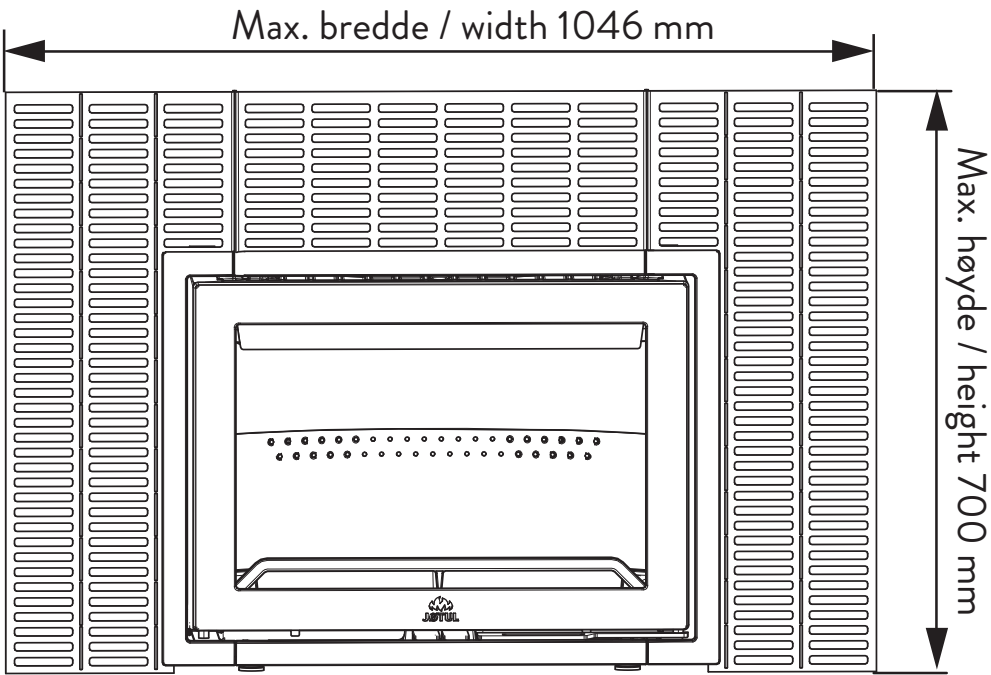

# Kassettrister/ Sheet metal grids

Manual version Po1

Jøtul I 520

NO - Monteringsanvisning

GB - Installation Instructions

Art. nr. 50045749

Art. nr. 50045748

Art. nr. 50045747

*Manualene må oppbevares under hele produktets levetid.  
The manuals which are enclosed with the product must be kept throughout the product's entire service life.*

Mål på kassettrister / Sheet metal grid measurements

Fig. 1

Fig. 2

Fig. 3 A

Fig. 3 B

Fig. 4

Fig. 5

Fig. 6

Fig. 7