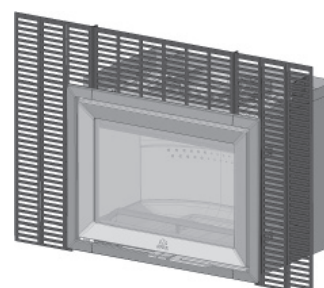

# Kassettrister/ Sheet metal grids

Manual version Po1

Jøtul I 520

NO - Monteringsanvisning

GB - Installation Instructions

Art. nr. 50045749

Art. nr. 50045748

Art. nr. 50045747