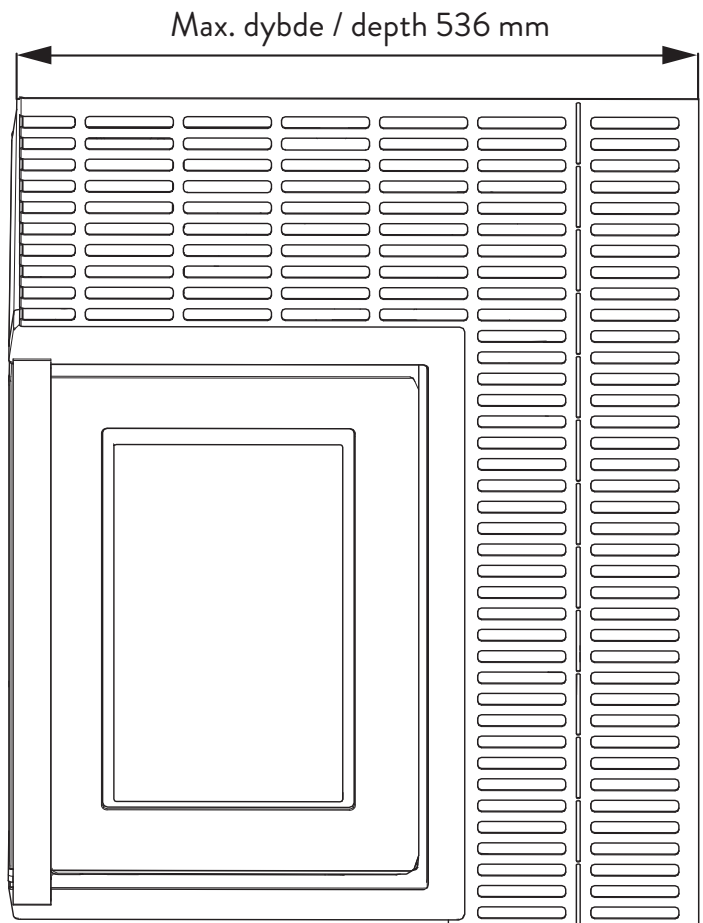

# Kassettrister/ Sheet metal grids

Manual version Po1

Jøtul I 520

NO - Monteringsanvisning

GB - Installation Instructions

Art. nr. 50045749

Art. nr. 50045748

Art. nr. 50045747

Fig. 1

Fig. 2

Fig. 3 A

Fig. 3 B

Fig. 4

Fig. 5

Fig. 6

Fig. 7