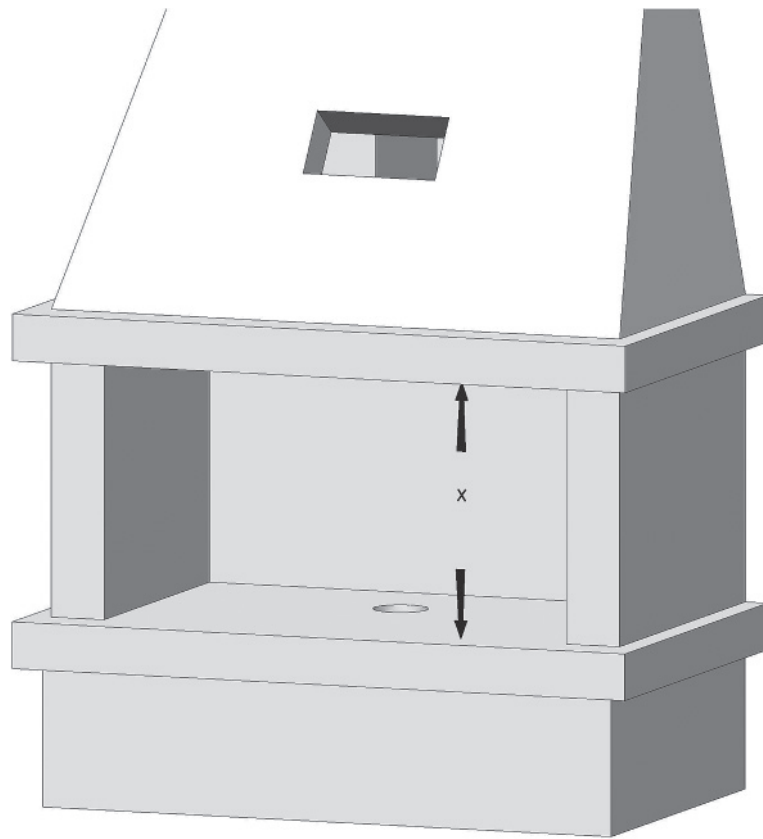

# Kassettrister/ Sheet metal grids

Manual version Po1

Jøtul I 520

NO - Monteringsanvisning

GB - Installation Instructions

Art. nr. 50045749

Art. nr. 50045748

Art. nr. 50045747

Fig. 1

Fig. 2

Fig. 3 A

Fig. 3 B

Fig. 4

Fig. 5

Fig. 6

Fig. 7

Fig. 8

Fig. 9

Fig. 10

Fig. 11

Fig. 12

Fig. 13

Fig. 14

Fig. 15