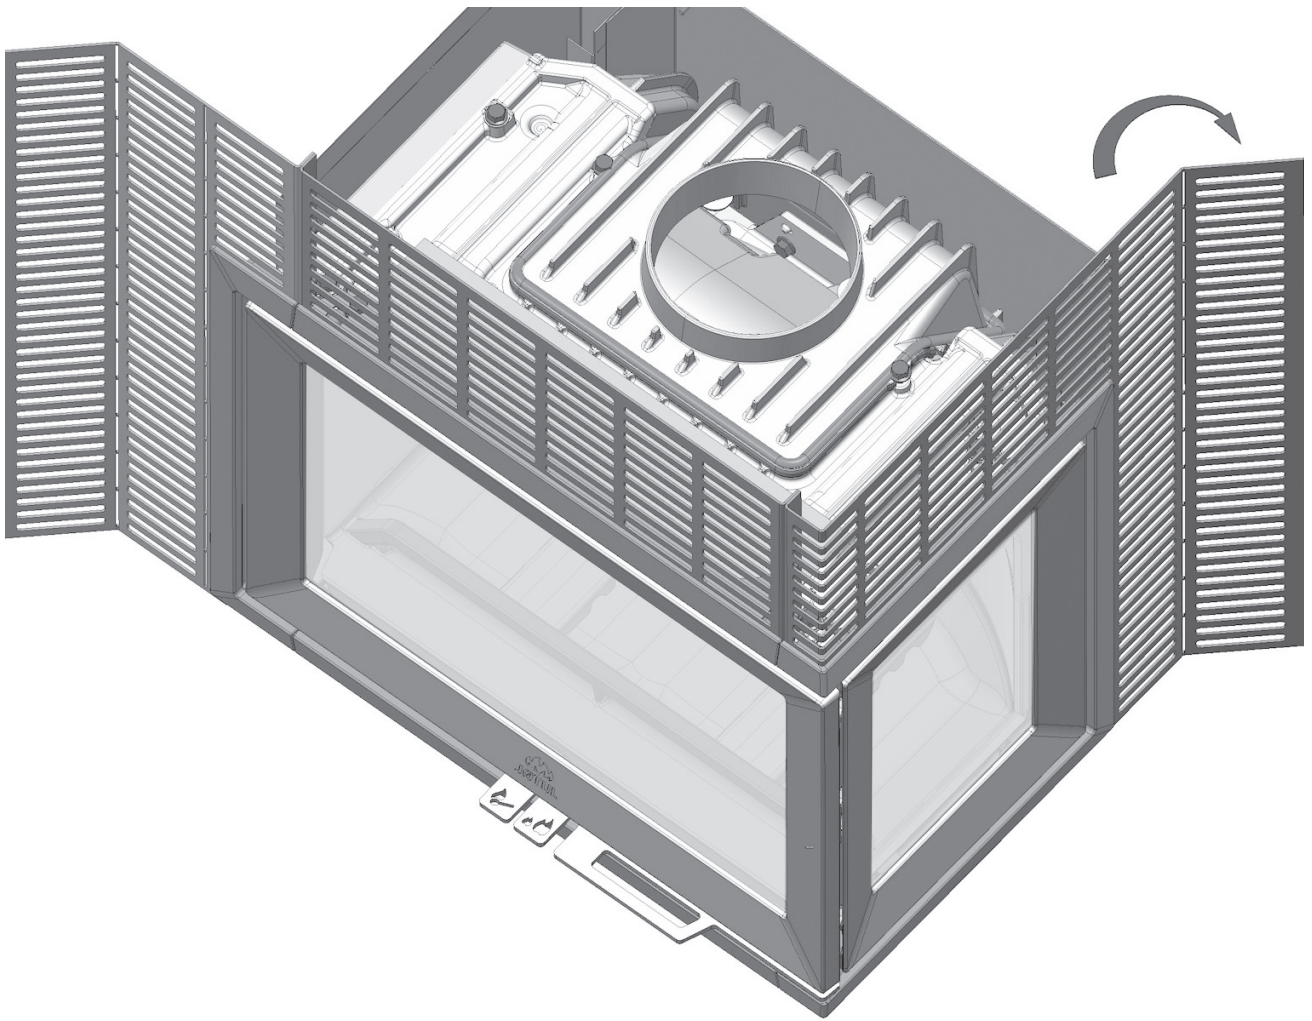

Fig. 17

Fig. 18

Fig. 19