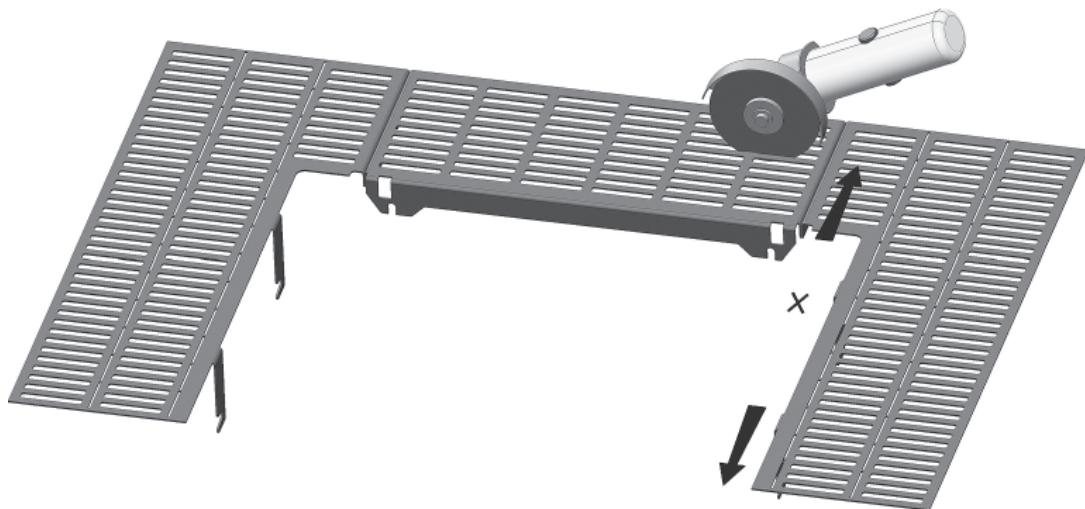

# Kassettrister/ Sheet metal grids

Manual version Po1

Jøtul I 520

NO - Monteringsanvisning

GB - Installation Instructions

Art. nr. 50045749

Art. nr. 50045748

Art. nr. 50045747

Fig. 1

Fig. 2

Fig. 3 A

Fig. 3 B

Fig. 4

Fig. 5

Fig. 6

Fig. 7

Fig. 8

Fig. 9

Fig. 10

Fig. 11

Fig. 12

Fig. 13

Fig. 14

Fig. 15