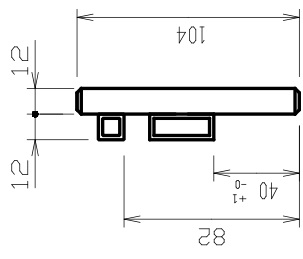

ČÍSLO VÝKRESU 344-04-03	NÁZEV DÍLU SKLO
ČÍSLO NÁHR. DÍLU A02090	POUŽITO V:

ČÍSLO VÝKRESU U-6194	NÁZEV DÍLU KARAMICKÝ ROŠT 234 x 259 x 28
ČÍSLO NÁHR. DÍLU A01693	POUŽITO V: _____

VYZDÍVKA BOK VERMECULIT TL.25
2KS

VYZDÍVKA ZÁDA VERMECULIT TL.25
2KS

VYZDÍVKA ROZRÁŽKA VERMECULIT TL.25
1KS

VYZDÍVKA DNO GRENAMAT- AS TL.30 1 SADA

POZICE 3 KOMPLETNÍ SADA

ČÍSLO VÝKRESU	344-09-00b	NÁZEV DÍLU	VYZDÍVKA KPL.
ČÍSLO NÁHR. DÍLU	CZA02270	POUŽITO V:	

CELKOVÁ ŠÍŘE PO SLOŽENÍ 605⁺¹

DETAIL -A- UKONČENÍ VŠECH KONCŮ TYČÍ

ČÍSLO VÝKRESU	344-08-00a	NÁZEV DÍLU	ZÁBRANA
ČÍSLO NÁPR. DÍLU	CZA02100	POUŽITO V:	

SEZNAM NÁHRADNÍCH DÍLŮ

Oxford Klasik 4011

Poz.	Popis	č. ND	ks m	poznámka
1	SKLO	CZA02090	1	
2	ROŠT	CZA01693	1	
3	VYZDÍVKA KPL.	CZA02270	kpl.	
3.1	BOK DNA VYZDÍVKY	CZA02271	2	
3.2	ZADNÍ DÍL DNA VYZDÍVKY	CZA02272	1	
3.3	PŘEDNÍ DÍL DNA VYZDÍVKY	CZA02273	1	
3.4	BOK VYZDÍVKY	CZA02274	2	
3.5	ZÁDA VYZDÍVKY	CZA02275	2	
3.6	ROZRÁŽKA VYZDÍVKY	CZA02276	1	
4	ZÁBRANA	CZA02100	1	
xxx	TĚSNĚNÍ SKLA, DRŽÁKU SKLA	CZ9068099000_10x2	2,58 m	
xxx	TĚSNĚNÍ DVERÍ	CZ2904661000	2,03 m	