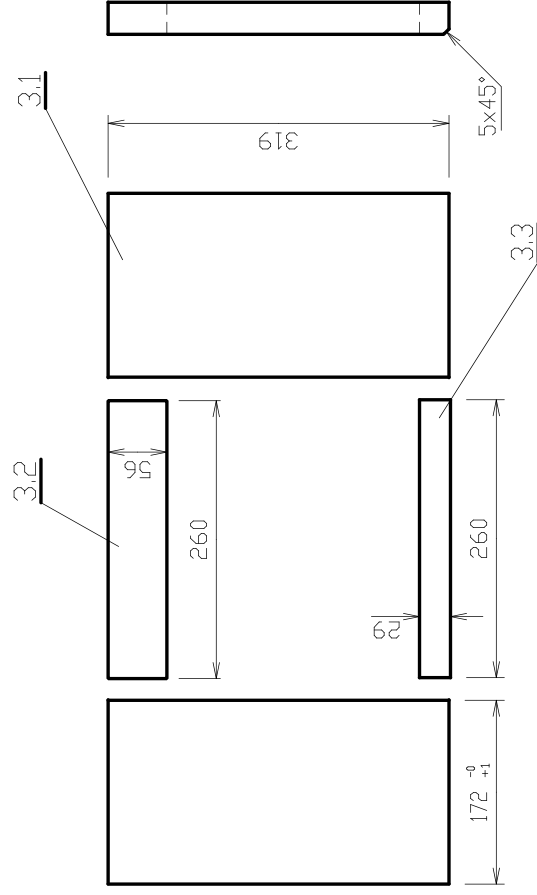

ČÍSLO VÝKRESU 344-04-03	NÁZEV DÍLU SKLO
ČÍSLO NÁHR. DÍLU A02090	POUŽITO V:

ČÍSLO VÝKRESU U-6194	NÁZEV DÍLU KARAMICKÝ ROŠT 234 x 259 x 28
ČÍSLO NÁHR. DÍLU A01693	POUŽITO V: _____

VYZDÍVKA BOK VERMECULIT TL.25
2KS

VYZDÍVKA ZÁDA VERMECULIT TL.25
2KS

VYZDÍVKA ROZRÁŽKA VERMECULIT TL.25
1KS

VYZDÍVKA DNO GRENAMAT- AS TL.30 1 SADA

POZICE 3 KOMPLETNÍ SADA

ČÍSLO VÝKRESU	344-09-00b	NÁZEV DÍLU	VYZDÍVKA KPL.
ČÍSLO NÁHR. DÍLU	CZA02270	POUŽITO V:	

CELKOVÁ ŠÍŘE PO SLOŽENÍ 605⁺¹

DETAIL -A- UKONČENÍ VŠECH KONCŮ TYČÍ

ČÍSLO VÝKRESU	344-08-00a	NÁZEV DÍLU	ZÁBRANA
ČÍSLO NÁPR. DÍLU	CZA02100	POUŽITO V:	

SEZNAM NÁHRADNÍCH DÍLŮ

Oxford Klasik 4011

Poz.	Popis	č. ND	ks m	poznámka
1	SKLO	CZA02090	1	
2	ROŠT	CZA01693	1	
3	VYZDÍVKA KPL.	CZA02270	kpl.	
3.1	BOK DNA VYZDÍVKY	CZA02271	2	
3.2	ZADNÍ DÍL DNA VYZDÍVKY	CZA02272	1	
3.3	PŘEDNÍ DÍL DNA VYZDÍVKY	CZA02273	1	
3.4	BOK VYZDÍVKY	CZA02274	2	
3.5	ZÁDA VYZDÍVKY	CZA02275	2	
3.6	ROZRÁŽKA VYZDÍVKY	CZA02276	1	
4	ZÁBRANA	CZA02100	1	
xxx	TĚSNĚNÍ SKLA, DRŽÁKU SKLA	CZ9068099000_10x2	2,58 m	
xxx	TĚSNĚNÍ DVERÍ	CZ2904661000	2,03 m	