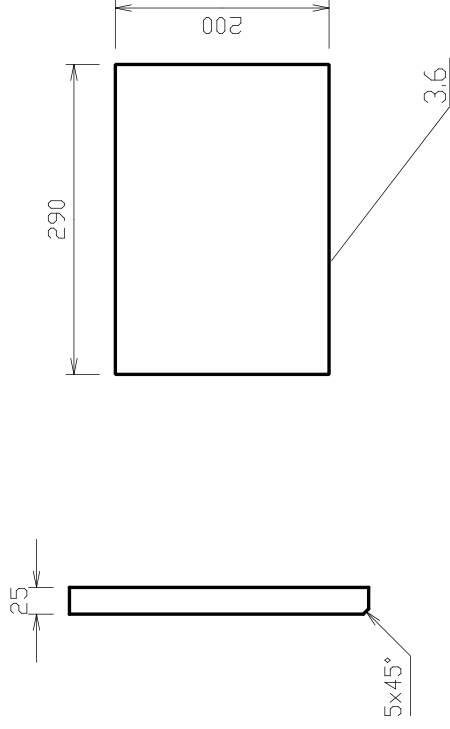

ČÍSLO VÝKRESU 344-04-03	NÁZEV DÍLU SKLO
ČÍSLO NÁHR. DÍLU A02090	POUŽITO V:

ČÍSLO VÝKRESU U-6194	NÁZEV DÍLU KARAMICKÝ ROŠT 234 x 259 x 28
ČÍSLO NÁHR. DÍLU A01693	POUŽITO V: _____

VYZDÍVKA BOK VERMECULIT TL.25
2KS

VYZDÍVKA ZÁDA VERMECULIT TL.25
2KS

VYZDÍVKA ROZRÁŽKA VERMECULIT TL.25
1KS

VYZDÍVKA DNO GRENAMAT- AS TL.30 1 SADA

POZICE 3 KOMPLETNÍ SADA

ČÍSLO VÝKRESU	344-09-00b	NÁZEV DÍLU	VYZDÍVKA KPL.
ČÍSLO NÁHR. DÍLU	CZA02270	POUŽITO V:	

CELKOVÁ ŠÍŘE PO SLOŽENÍ 605⁺¹

DETAIL -A- UKONČENÍ VŠECH KONCŮ TYČÍ

ČÍSLO VÝKRESU	344-08-00a	NÁZEV DÍLU	ZÁBRANA
ČÍSLO NÁPR. DÍLU	CZA02100	POUŽITO V:	

SEZNAM NÁHRADNÍCH DÍLŮ

Oxford Klasik 4011

Poz.	Popis	č. ND	ks m	poznámka
1	SKLO	CZA02090	1	
2	ROŠT	CZA01693	1	
3	VYZDÍVKA KPL.	CZA02270	kpl.	
3.1	BOK DNA VYZDÍVKY	CZA02271	2	
3.2	ZADNÍ DÍL DNA VYZDÍVKY	CZA02272	1	
3.3	PŘEDNÍ DÍL DNA VYZDÍVKY	CZA02273	1	
3.4	BOK VYZDÍVKY	CZA02274	2	
3.5	ZÁDA VYZDÍVKY	CZA02275	2	
3.6	ROZRÁŽKA VYZDÍVKY	CZA02276	1	
4	ZÁBRANA	CZA02100	1	
xxx	TĚSNĚNÍ SKLA, DRŽÁKU SKLA	CZ9068099000_10x2	2,58 m	
xxx	TĚSNĚNÍ DVERÍ	CZ2904661000	2,03 m	