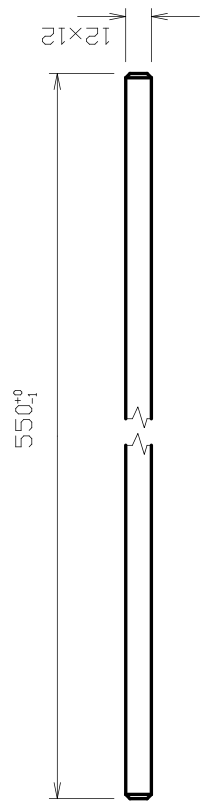

ČÍSLO VÝKRESU 344-04-03	NÁZEV DÍLU SKLO
ČÍSLO NÁHR. DÍLU A02090	POUŽITO V:

ČÍSLO VÝKRESU U-6194	NÁZEV DÍLU KARAMICKÝ ROŠT 234 x 259 x 28
ČÍSLO NÁHR. DÍLU A01693	POUŽITO V: _____

VYZDÍVKA BOK VERMECULIT TL.25
2KS

VYZDÍVKA ZÁDA VERMECULIT TL.25
2KS

VYZDÍVKA ROZRÁŽKA VERMECULIT TL.25
1KS

VYZDÍVKA DNO GRENAMAT- AS TL.30 1 SADA

POZICE 3 KOMPLETNÍ SADA

ČÍSLO VÝKRESU	344-09-00b	NÁZEV DÍLU	VYZDÍVKA KPL.
ČÍSLO NÁHR. DÍLU	CZA02270	POUŽITO V:	

CELKOVÁ ŠÍŘE PO SLOŽENÍ 605⁺¹

DETAIL -A- UKONČENÍ VŠECH KONCŮ TYČÍ

ČÍSLO VÝKRESU	344-08-00a	NÁZEV DÍLU	ZÁBRANA
ČÍSLO NÁPR. DÍLU	CZA02100	POUŽITO V:	

SEZNAM NÁHRADNÍCH DÍLŮ

Oxford Klasik 4011

Poz.	Popis	č. ND	ks m	poznámka
1	SKLO	CZA02090	1	
2	ROŠT	CZA01693	1	
3	VYZDÍVKA KPL.	CZA02270	kpl.	
3.1	BOK DNA VYZDÍVKY	CZA02271	2	
3.2	ZADNÍ DÍL DNA VYZDÍVKY	CZA02272	1	
3.3	PŘEDNÍ DÍL DNA VYZDÍVKY	CZA02273	1	
3.4	BOK VYZDÍVKY	CZA02274	2	
3.5	ZÁDA VYZDÍVKY	CZA02275	2	
3.6	ROZRÁŽKA VYZDÍVKY	CZA02276	1	
4	ZÁBRANA	CZA02100	1	
xxx	TĚSNĚNÍ SKLA, DRŽÁKU SKLA	CZ9068099000_10x2	2,58 m	
xxx	TĚSNĚNÍ DVERÍ	CZ2904661000	2,03 m	