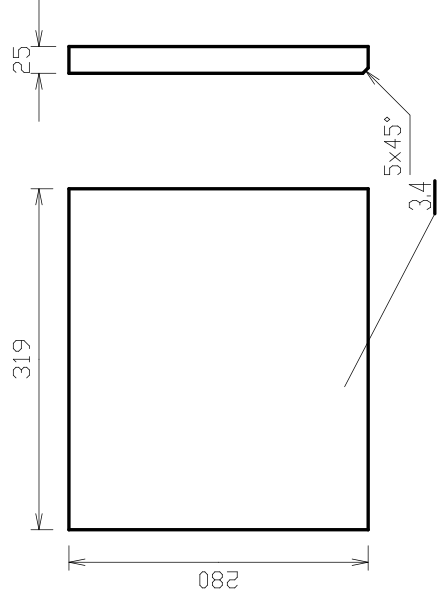

ČÍSLO VÝKRESU 344-04-03	NÁZEV DÍLU SKLO
ČÍSLO NÁHR. DÍLU A02090	POUŽITO V:

ČÍSLO VÝKRESU U-6194	NÁZEV DÍLU KARAMICKÝ ROŠT 234 x 259 x 28
ČÍSLO NÁHR. DÍLU A01693	POUŽITO V: _____

VYZDÍVKA BOK VERMECULIT TL.25
2KS

VYZDÍVKA ZÁDA VERMECULIT TL.25
2KS

VYZDÍVKA ROZRÁŽKA VERMECULIT TL.25
1KS

VYZDÍVKA DNO GRENAMAT- AS TL.30 1 SADA

POZICE 3 KOMPLETNÍ SADA

ČÍSLO VÝKRESU	344-09-00b	NÁZEV DÍLU	VYZDÍVKA KPL.
ČÍSLO NÁHR. DÍLU	CZA02270	POUŽITO V:	

CELKOVÁ ŠÍŘE PO SLOŽENÍ 605⁺¹

DETAIL -A- UKONČENÍ VŠECH KONCŮ TYČÍ

ČÍSLO VÝKRESU	344-08-00a	NÁZEV DÍLU	ZÁBRANA
ČÍSLO NÁPR. DÍLU	CZA02100	POUŽITO V:	

SEZNAM NÁHRADNÍCH DÍLŮ

Oxford Klasik 4011

Poz.	Popis	č. ND	ks m	poznámka
1	SKLO	CZA02090	1	
2	ROŠT	CZA01693	1	
3	VYZDÍVKA KPL.	CZA02270	kpl.	
3.1	BOK DNA VYZDÍVKY	CZA02271	2	
3.2	ZADNÍ DÍL DNA VYZDÍVKY	CZA02272	1	
3.3	PŘEDNÍ DÍL DNA VYZDÍVKY	CZA02273	1	
3.4	BOK VYZDÍVKY	CZA02274	2	
3.5	ZÁDA VYZDÍVKY	CZA02275	2	
3.6	ROZRÁŽKA VYZDÍVKY	CZA02276	1	
4	ZÁBRANA	CZA02100	1	
xxx	TĚSNĚNÍ SKLA, DRŽÁKU SKLA	CZ9068099000_10x2	2,58 m	
xxx	TĚSNĚNÍ DVERÍ	CZ2904661000	2,03 m	