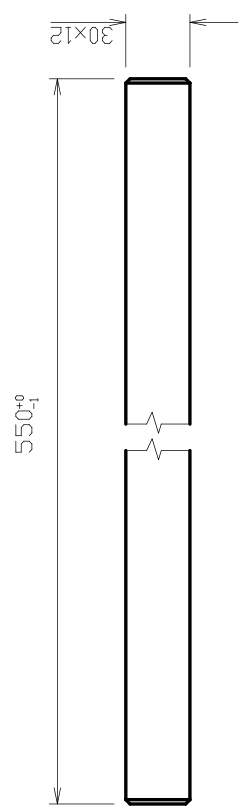

ČÍSLO VÝKRESU 344-04-03	NÁZEV DÍLU SKLO
ČÍSLO NÁHR. DÍLU A02090	POUŽITO V:

ČÍSLO VÝKRESU U-6194	NÁZEV DÍLU KARAMICKÝ ROŠT 234 x 259 x 28
ČÍSLO NÁHR. DÍLU A01693	POUŽITO V: _____

VYZDÍVKA BOK VERMECULIT TL.25
2KS

VYZDÍVKA ZÁDA VERMECULIT TL.25
2KS

VYZDÍVKA ROZRÁŽKA VERMECULIT TL.25
1KS

VYZDÍVKA DNO GRENAMAT- AS TL.30 1 SADA

POZICE 3 KOMPLETNÍ SADA

ČÍSLO VÝKRESU	344-09-00b	NÁZEV DÍLU	VYZDÍVKA KPL.
ČÍSLO NÁHR. DÍLU	CZA02270	POUŽITO V:	

CELKOVÁ ŠÍŘE PO SLOŽENÍ 605⁺¹

DETAIL -A- UKONČENÍ VŠECH KONCŮ TYČÍ

ČÍSLO VÝKRESU	344-08-00a	NÁZEV DÍLU	ZÁBRANA
ČÍSLO NÁPR. DÍLU	CZA02100	POUŽITO V:	

SEZNAM NÁHRADNÍCH DÍLŮ

Oxford Klasik 4011

Poz.	Popis	č. ND	ks m	poznámka
1	SKLO	CZA02090	1	
2	ROŠT	CZA01693	1	
3	VYZDÍVKA KPL.	CZA02270	kpl.	
3.1	BOK DNA VYZDÍVKY	CZA02271	2	
3.2	ZADNÍ DÍL DNA VYZDÍVKY	CZA02272	1	
3.3	PŘEDNÍ DÍL DNA VYZDÍVKY	CZA02273	1	
3.4	BOK VYZDÍVKY	CZA02274	2	
3.5	ZÁDA VYZDÍVKY	CZA02275	2	
3.6	ROZRÁŽKA VYZDÍVKY	CZA02276	1	
4	ZÁBRANA	CZA02100	1	
xxx	TĚSNĚNÍ SKLA, DRŽÁKU SKLA	CZ9068099000_10x2	2,58 m	
xxx	TĚSNĚNÍ DVERÍ	CZ2904661000	2,03 m	