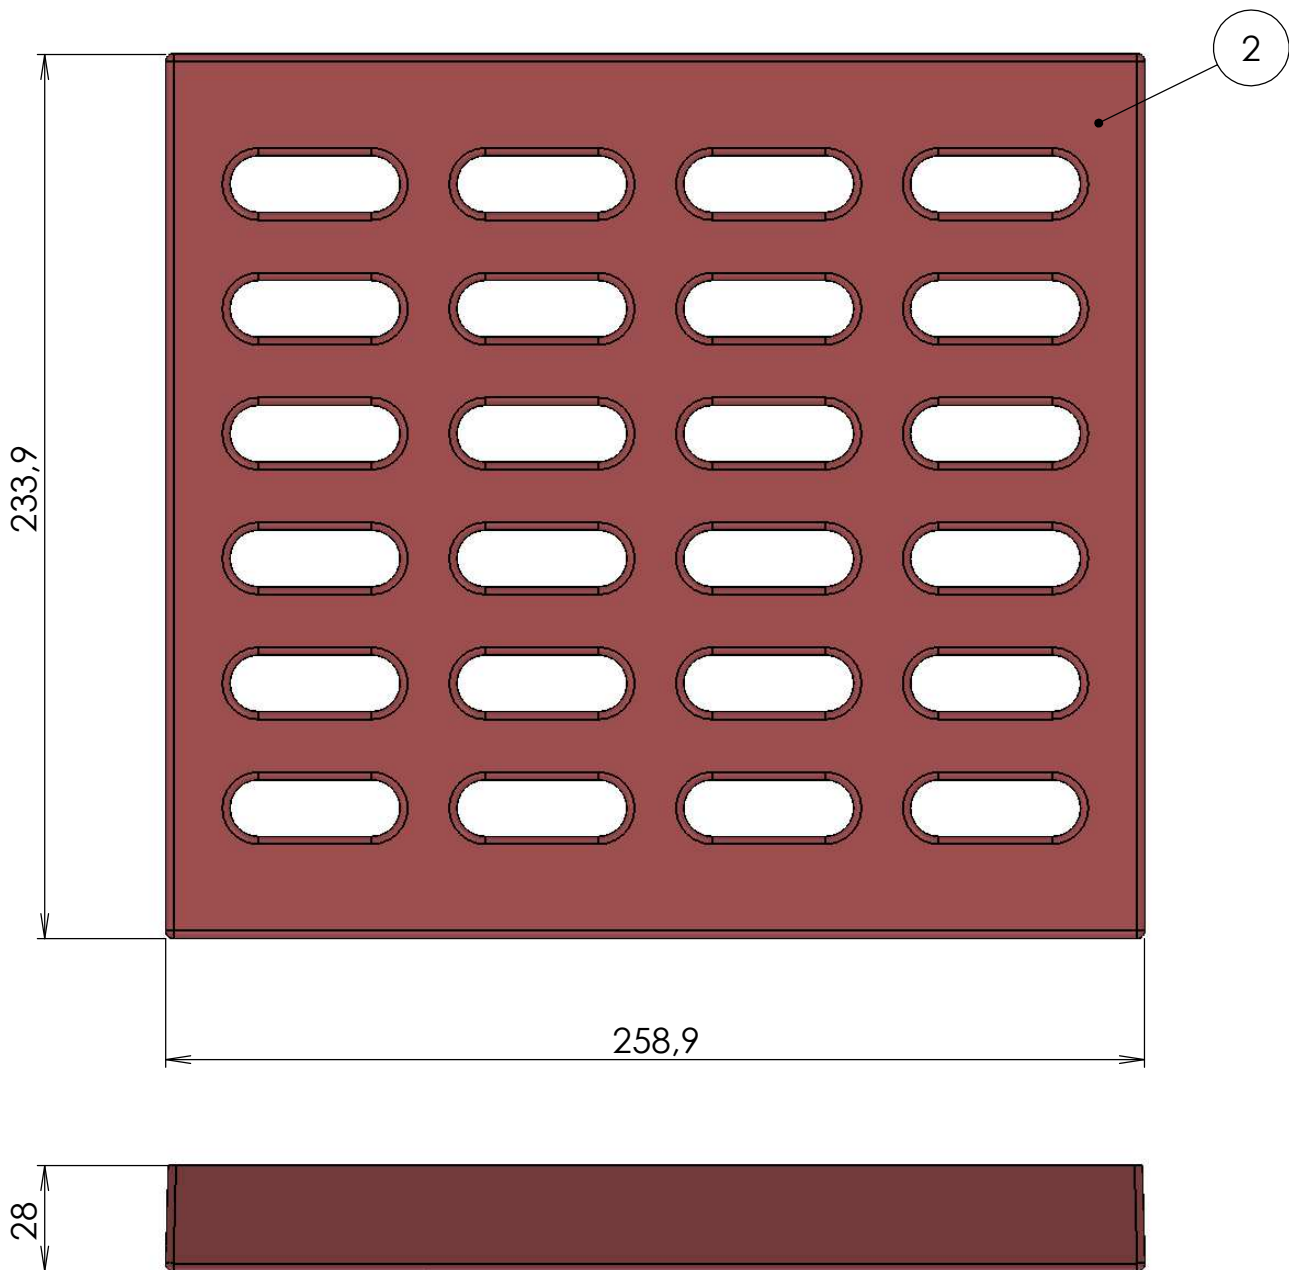

ČÍSLO VÝKRESU 344-04-03	NÁZEV DÍLU SKLO
ČÍSLO NÁHR. DÍLU A02090	POUŽITO V:

ČÍSLO VÝKRESU U-6194	NÁZEV DÍLU KARAMICKÝ ROŠT 234 x 259 x 28
ČÍSLO NÁHR. DÍLU A01693	POUŽITO V: _____

VYZDÍVKA BOK VERMECULIT TL.25
2KS

VYZDÍVKA ZÁDA VERMECULIT TL.25
2KS

VYZDÍVKA ROZRÁŽKA VERMECULIT TL.25
1KS

VYZDÍVKA DNO GRENAMAT- AS TL.30 1 SADA

POZICE 3 KOMPLETNÍ SADA

ČÍSLO VÝKRESU	344-09-00b	NÁZEV DÍLU	VYZDÍVKA KPL.
ČÍSLO NÁHR. DÍLU	CZA02270	POUŽITO V:	

CELKOVÁ ŠÍŘE PO SLOŽENÍ 605⁺¹

DETAIL -A- UKONČENÍ VŠECH KONCŮ TYČÍ

ČÍSLO VÝKRESU	344-08-00a	NÁZEV DÍLU	ZÁBRANA
ČÍSLO NÁPR. DÍLU	CZA02100	POUŽITO V:	

SEZNAM NÁHRADNÍCH DÍLŮ

Oxford Klasik 4011

Poz.	Popis	č. ND	ks m	poznámka
1	SKLO	CZA02090	1	
2	ROŠT	CZA01693	1	
3	VYZDÍVKA KPL.	CZA02270	kpl.	
3.1	BOK DNA VYZDÍVKY	CZA02271	2	
3.2	ZADNÍ DÍL DNA VYZDÍVKY	CZA02272	1	
3.3	PŘEDNÍ DÍL DNA VYZDÍVKY	CZA02273	1	
3.4	BOK VYZDÍVKY	CZA02274	2	
3.5	ZÁDA VYZDÍVKY	CZA02275	2	
3.6	ROZRÁŽKA VYZDÍVKY	CZA02276	1	
4	ZÁBRANA	CZA02100	1	
xxx	TĚSNĚNÍ SKLA, DRŽÁKU SKLA	CZ9068099000_10x2	2,58 m	
xxx	TĚSNĚNÍ DVERÍ	CZ2904661000	2,03 m	