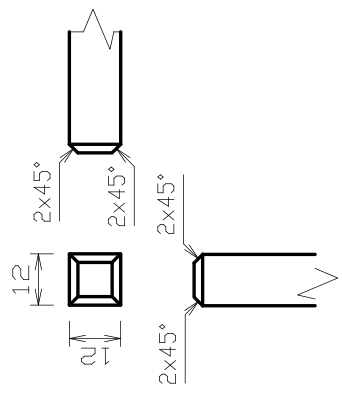

ČÍSLO VÝKRESU 344-04-03	NÁZEV DÍLU SKLO
ČÍSLO NÁHR. DÍLU A02090	POUŽITO V:

ČÍSLO VÝKRESU U-6194	NÁZEV DÍLU KARAMICKÝ ROŠT 234 x 259 x 28
ČÍSLO NÁHR. DÍLU A01693	POUŽITO V: _____

VYZDÍVKA BOK VERMECULIT TL.25
2KS

VYZDÍVKA ZÁDA VERMECULIT TL.25
2KS

VYZDÍVKA ROZRÁŽKA VERMECULIT TL.25
1KS

VYZDÍVKA DNO GRENAMAT- AS TL.30 1 SADA

POZICE 3 KOMPLETNÍ SADA

ČÍSLO VÝKRESU	344-09-00b	NÁZEV DÍLU	VYZDÍVKA KPL.
ČÍSLO NÁHR. DÍLU	CZA02270	POUŽITO V:	

CELKOVÁ ŠÍŘE PO SLOŽENÍ 605⁺¹

DETAIL -A- UKONČENÍ VŠECH KONCŮ TYČÍ

ČÍSLO VÝKRESU	344-08-00a	NÁZEV DÍLU	ZÁBRANA
ČÍSLO NÁPR. DÍLU	CZA02100	POUŽITO V:	

SEZNAM NÁHRADNÍCH DÍLŮ

Oxford Klasik 4011

Poz.	Popis	č. ND	ks m	poznámka
1	SKLO	CZA02090	1	
2	ROŠT	CZA01693	1	
3	VYZDÍVKA KPL.	CZA02270	kpl.	
3.1	BOK DNA VYZDÍVKY	CZA02271	2	
3.2	ZADNÍ DÍL DNA VYZDÍVKY	CZA02272	1	
3.3	PŘEDNÍ DÍL DNA VYZDÍVKY	CZA02273	1	
3.4	BOK VYZDÍVKY	CZA02274	2	
3.5	ZÁDA VYZDÍVKY	CZA02275	2	
3.6	ROZRÁŽKA VYZDÍVKY	CZA02276	1	
4	ZÁBRANA	CZA02100	1	
xxx	TĚSNĚNÍ SKLA, DRŽÁKU SKLA	CZ9068099000_10x2	2,58 m	
xxx	TĚSNĚNÍ DVERÍ	CZ2904661000	2,03 m	