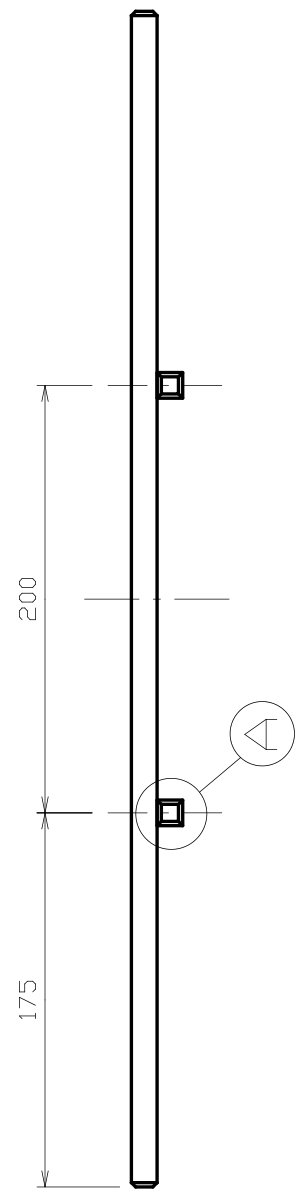

ČÍSLO VÝKRESU 344-04-03	NÁZEV DÍLU SKLO
ČÍSLO NÁHR. DÍLU A02090	POUŽITO V:

ČÍSLO VÝKRESU U-6194	NÁZEV DÍLU KARAMICKÝ ROŠT 234 x 259 x 28
ČÍSLO NÁHR. DÍLU A01693	POUŽITO V: _____

VYZDÍVKA BOK VERMECULIT TL.25
2KS

VYZDÍVKA ZÁDA VERMECULIT TL.25
2KS

VYZDÍVKA ROZRÁŽKA VERMECULIT TL.25
1KS

VYZDÍVKA DNO GRENAMAT- AS TL.30 1 SADA

POZICE 3 KOMPLETNÍ SADA

ČÍSLO VÝKRESU	344-09-00b	NÁZEV DÍLU	VYZDÍVKA KPL.
ČÍSLO NÁHR. DÍLU	CZA02270	POUŽITO V:	

CELKOVÁ ŠÍŘE PO SLOŽENÍ 605⁺¹

DETAIL -A- UKONČENÍ VŠECH KONCŮ TYČÍ

ČÍSLO VÝKRESU	344-08-00a	NÁZEV DÍLU	ZÁBRANA
ČÍSLO NÁPR. DÍLU	CZA02100	POUŽITO V:	

SEZNAM NÁHRADNÍCH DÍLŮ

Oxford Klasik 4011

Poz.	Popis	č. ND	ks m	poznámka
1	SKLO	CZA02090	1	
2	ROŠT	CZA01693	1	
3	VYZDÍVKA KPL.	CZA02270	kpl.	
3.1	BOK DNA VYZDÍVKY	CZA02271	2	
3.2	ZADNÍ DÍL DNA VYZDÍVKY	CZA02272	1	
3.3	PŘEDNÍ DÍL DNA VYZDÍVKY	CZA02273	1	
3.4	BOK VYZDÍVKY	CZA02274	2	
3.5	ZÁDA VYZDÍVKY	CZA02275	2	
3.6	ROZRÁŽKA VYZDÍVKY	CZA02276	1	
4	ZÁBRANA	CZA02100	1	
xxx	TĚSNĚNÍ SKLA, DRŽÁKU SKLA	CZ9068099000_10x2	2,58 m	
xxx	TĚSNĚNÍ DVERÍ	CZ2904661000	2,03 m	