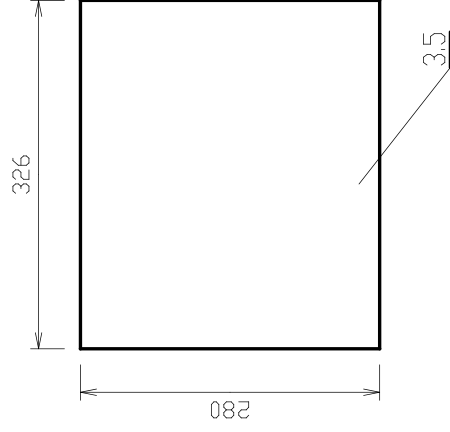

ČÍSLO VÝKRESU 344-04-03	NÁZEV DÍLU SKLO
ČÍSLO NÁHR. DÍLU A02090	POUŽITO V:

ČÍSLO VÝKRESU U-6194	NÁZEV DÍLU KARAMICKÝ ROŠT 234 x 259 x 28
ČÍSLO NÁHR. DÍLU A01693	POUŽITO V: _____

VYZDÍVKA BOK VERMECULIT TL.25
2KS

VYZDÍVKA ZÁDA VERMECULIT TL.25
2KS

VYZDÍVKA ROZRÁŽKA VERMECULIT TL.25
1KS

VYZDÍVKA DNO GRENAMAT- AS TL.30 1 SADA

POZICE 3 KOMPLETNÍ SADA

ČÍSLO VÝKRESU	344-09-00b	NÁZEV DÍLU	VYZDÍVKA KPL.
ČÍSLO NÁHR. DÍLU	CZA02270	POUŽITO V:	

CELKOVÁ ŠÍŘE PO SLOŽENÍ 605⁺¹

DETAIL -A- UKONČENÍ VŠECH KONCŮ TYČÍ

ČÍSLO VÝKRESU	344-08-00a	NÁZEV DÍLU	ZÁBRANA
ČÍSLO NÁPR. DÍLU	CZA02100	POUŽITO V:	

SEZNAM NÁHRADNÍCH DÍLŮ

Oxford Klasik 4011

Poz.	Popis	č. ND	ks m	poznámka
1	SKLO	CZA02090	1	
2	ROŠT	CZA01693	1	
3	VYZDÍVKA KPL.	CZA02270	kpl.	
3.1	BOK DNA VYZDÍVKY	CZA02271	2	
3.2	ZADNÍ DÍL DNA VYZDÍVKY	CZA02272	1	
3.3	PŘEDNÍ DÍL DNA VYZDÍVKY	CZA02273	1	
3.4	BOK VYZDÍVKY	CZA02274	2	
3.5	ZÁDA VYZDÍVKY	CZA02275	2	
3.6	ROZRÁŽKA VYZDÍVKY	CZA02276	1	
4	ZÁBRANA	CZA02100	1	
xxx	TĚSNĚNÍ SKLA, DRŽÁKU SKLA	CZ9068099000_10x2	2,58 m	
xxx	TĚSNĚNÍ DVERÍ	CZ2904661000	2,03 m	