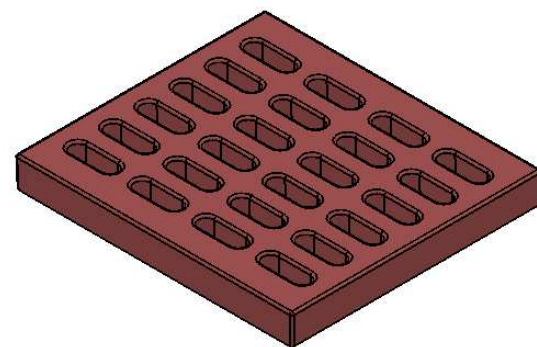

ČÍSLO VÝKRESU 344-04-03	NÁZEV DÍLU SKLO
ČÍSLO NÁHR. DÍLU A02090	POUŽITO V:

ČÍSLO VÝKRESU U-6194	NÁZEV DÍLU KARAMICKÝ ROŠT 234 x 259 x 28
ČÍSLO NÁHR. DÍLU A01693	POUŽITO V: _____

VYZDÍVKA BOK VERMECULIT TL.25
2KS

VYZDÍVKA ZÁDA VERMECULIT TL.25
2KS

VYZDÍVKA ROZRÁŽKA VERMECULIT TL.25
1KS

VYZDÍVKA DNO GRENAMAT- AS TL.30 1 SADA

POZICE 3 KOMPLETNÍ SADA

ČÍSLO VÝKRESU	344-09-00b	NÁZEV DÍLU	VYZDÍVKA KPL.
ČÍSLO NÁHR. DÍLU	CZA02270	POUŽITO V:	

CELKOVÁ ŠÍŘE PO SLOŽENÍ 605⁺¹

DETAIL -A- UKONČENÍ VŠECH KONCŮ TYČÍ

ČÍSLO VÝKRESU	344-08-00a	NÁZEV DÍLU	ZÁBRANA
ČÍSLO NÁPR. DÍLU	CZA02100	POUŽITO V:	

SEZNAM NÁHRADNÍCH DÍLŮ

Oxford Klasik 4011

Poz.	Popis	č. ND	ks m	poznámka
1	SKLO	CZA02090	1	
2	ROŠT	CZA01693	1	
3	VYZDÍVKA KPL.	CZA02270	kpl.	
3.1	BOK DNA VYZDÍVKY	CZA02271	2	
3.2	ZADNÍ DÍL DNA VYZDÍVKY	CZA02272	1	
3.3	PŘEDNÍ DÍL DNA VYZDÍVKY	CZA02273	1	
3.4	BOK VYZDÍVKY	CZA02274	2	
3.5	ZÁDA VYZDÍVKY	CZA02275	2	
3.6	ROZRÁŽKA VYZDÍVKY	CZA02276	1	
4	ZÁBRANA	CZA02100	1	
xxx	TĚSNĚNÍ SKLA, DRŽÁKU SKLA	CZ9068099000_10x2	2,58 m	
xxx	TĚSNĚNÍ DVERÍ	CZ2904661000	2,03 m	