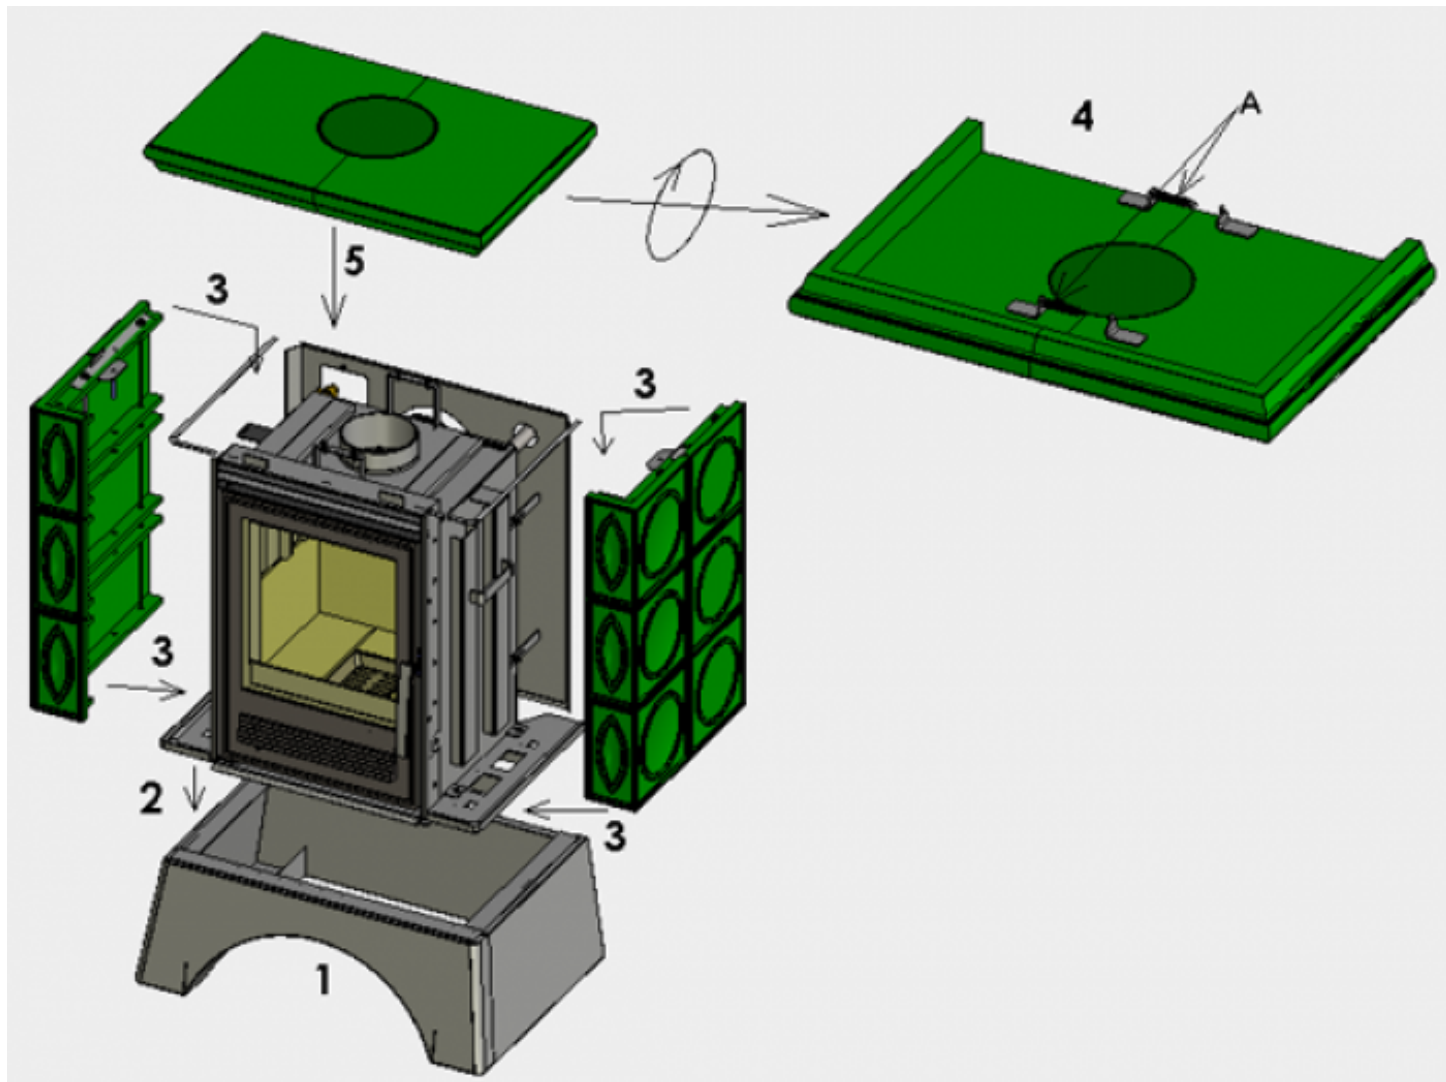

Montážní schéma

Výrobce: ABX, spol. s r.o., Žitná 1091/3, 408 01 Rumburk, Česká republika

tel.: 412 332 523, 412 333 614, fax: 412 333 521, e-mail: info@abx.cz, web: www.abx.cz

Servis: ABX s r.o., Plynární 1518/12, 408 01 Rumburk, tel.: 412 372 147, fax: 412 375 113, e-mail: reklamace@abx.cz

Stav ke dni: 22.1. 2015