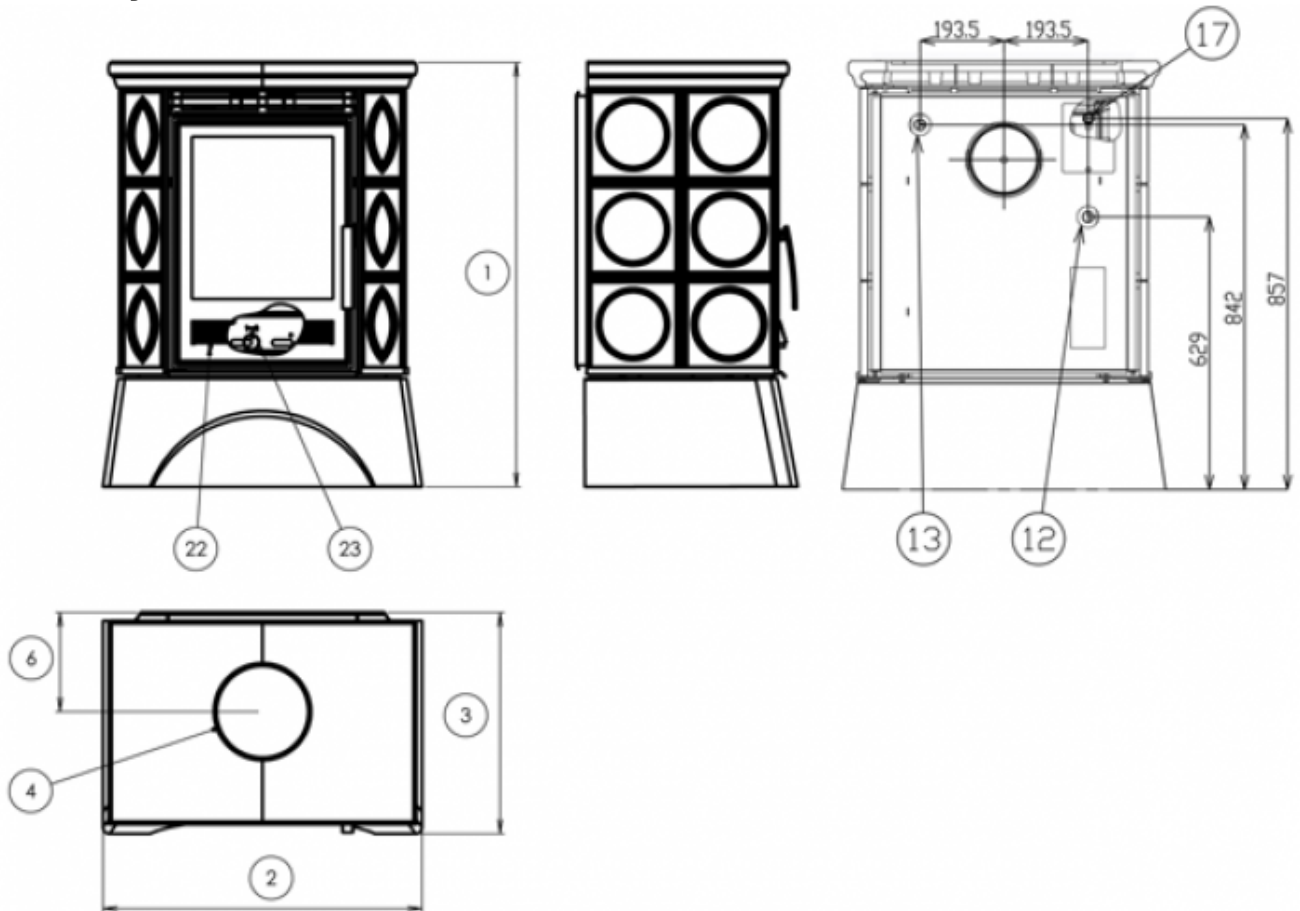

Kouřovod

Připojení kouřovodu (4)	horní / zadní
Průměr kouřovodu (mm)	150
Výška osy zadního kouřovodu (5) (mm)	769
Vzdálenost osy horního kouřovodu (6) (mm)	233

Teplovodní výměník

Ochlazovací smyčka	ne
Teplosměnná plocha výměníku (m ²)	0,25
Maximální pracovní tlak (bar)	2,5
Objem výměníku (l)	6
Výkon vytápění prostoru (kW)	3,5
Výkon ohřevu vody (kW)	6,9

Zkoušky

ČSN EN 13240:2002/A2:2005/AC:2008	ano
-----------------------------------	-----

Rozměrový náčrt

Doplňující informace

1	výška	997 mm
2	šířka	746 mm
3	hloubka	518 mm
4	kouřovod	150 mm
5	výška osy zadního kouřovodu	769 mm
6	vzdálenost osy horního kouřovodu	233 mm
9	ovládání primárního přívodu vzduchu - vpravo otevřeno	
12	vstup topné vody	3/4" vnější
13	výstup topné vody	3/4" vnější
17	odvzdušňovací ventil	
22	ovládání intenzity hoření - vpravo otevřeno	