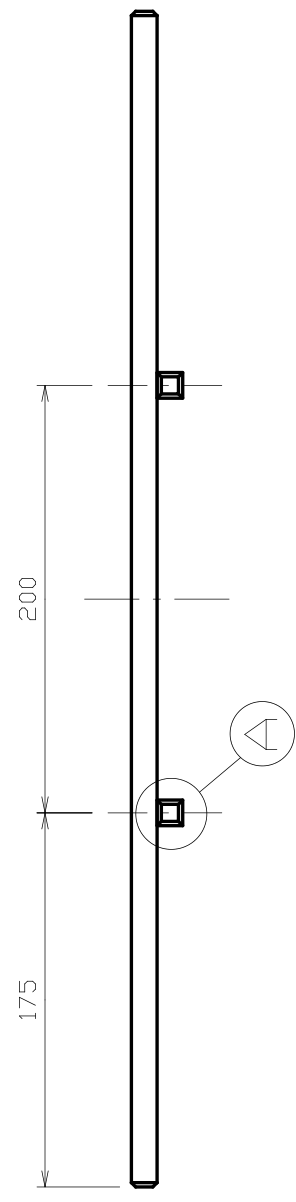

<b>ČÍSLO VÝKRESU</b> 344-04-03	<b>NÁZEV DÍLU</b> SKLO
<b>ČÍSLO NÁHR. DÍLU</b> A02090	<b>POUŽITO V:</b>

ČÍSLO VÝKRESU <b>U-6194</b>	NÁZEV DÍLU <b>KARAMICKÝ ROŠT 234 x 259 x 28</b>
ČÍSLO NÁHR. DÍLU <b>CZA01693</b>	POUŽITO V: _____

POZICE 3 KOMPLETNÍ SESTAVA

ČÍSLO VÝKRESU	388-09-00	NÁZEV DÍLU	VYZDÍVKA KOMPLET
ČÍSLO NÁHR. DÍLU	CZA02099	POUŽITO V:	

DETAIL -A- UKONČENÍ VŠECH KONCŮ TYČÍ

ČÍSLO VÝKRESU	344-08-00a	NÁZEV DÍLU	ZÁBRANA
ČÍSLO NÁPR. DÍLU	CZA02100	POUŽITO V:	

## SEZNAM NÁHRADNÍCH DÍLŮ

**Grunt**

Poz.	Popis	č. ND	ks m	poznámka
1	SKLO	CZA02090	1	
2	ROŠT KERAMICKÝ	CZA01693	1	
3	VYZDIVKA KOMPLET	CZA02099	1	
3.1	DNO VYZDIVKY BOK	CZA02091	2	
3.2	DNO VYZDIVKY ZADNÍ	CZA02092	1	
3.3	DNO VYZDIVKY PŘEDNÍ	CZA02093	1	
3.4	ZÁDA VYZDIVKY LEVÁ	CZA02094	1	
3.5	ZÁDA VYZDIVKY PROSTŘEDNÍ	CZA02095	1	
3.6	ZÁDA VYZDIVKY PRAVÁ	CZA02096	1	
3.7	BOK VYZDIVKY LEVÝ	CZA02097	1	
3.8	BOK VYZDIVKY PRAVÝ	CZA02098	1	
4	ZÁBRANA	CZA02100	1	
xxx	TĚSNĚNÍ SKLA, PODPĚR A DRŽÁKŮ SKLA	CZ2904469000	2 m	
xxx	TĚSNĚNÍ DVERÍ	CZ2904661000	2,53 m	