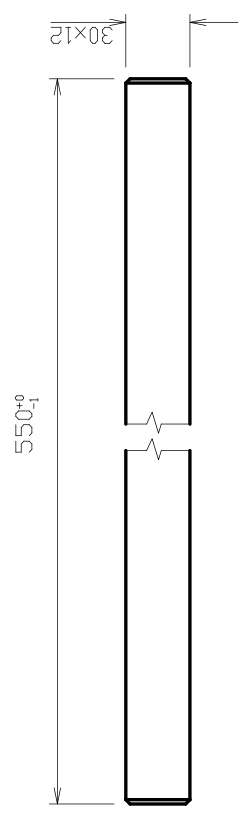

<b>ČÍSLO VÝKRESU</b> 344-04-03	<b>NÁZEV DÍLU</b> SKLO
<b>ČÍSLO NÁHR. DÍLU</b> A02090	<b>POUŽITO V:</b>

ČÍSLO VÝKRESU <b>U-6194</b>	NÁZEV DÍLU <b>KARAMICKÝ ROŠT 234 x 259 x 28</b>
ČÍSLO NÁHR. DÍLU <b>CZA01693</b>	POUŽITO V: _____

POZICE 3 KOMPLETNÍ SESTAVA

ČÍSLO VÝKRESU	388-09-00	NÁZEV DÍLU	VYZDÍVKA KOMPLET
ČÍSLO NÁHR. DÍLU	CZA02099	POUŽITO V:	

DETAIL -A- UKONČENÍ VŠECH KONCŮ TYČÍ

ČÍSLO VÝKRESU	344-08-00a	NÁZEV DÍLU	ZÁBRANA
ČÍSLO NÁPR. DÍLU	CZA02100	POUŽITO V:	

## SEZNAM NÁHRADNÍCH DÍLŮ

**Grunt**

Poz.	Popis	č. ND	ks m	poznámka
1	SKLO	CZA02090	1	
2	ROŠT KERAMICKÝ	CZA01693	1	
3	VYZDIVKA KOMPLET	CZA02099	1	
3.1	DNO VYZDIVKY BOK	CZA02091	2	
3.2	DNO VYZDIVKY ZADNÍ	CZA02092	1	
3.3	DNO VYZDIVKY PŘEDNÍ	CZA02093	1	
3.4	ZÁDA VYZDIVKY LEVÁ	CZA02094	1	
3.5	ZÁDA VYZDIVKY PROSTŘEDNÍ	CZA02095	1	
3.6	ZÁDA VYZDIVKY PRAVÁ	CZA02096	1	
3.7	BOK VYZDIVKY LEVÝ	CZA02097	1	
3.8	BOK VYZDIVKY PRAVÝ	CZA02098	1	
4	ZÁBRANA	CZA02100	1	
xxx	TĚSNĚNÍ SKLA, PODPĚR A DRŽÁKŮ SKLA	CZ2904469000	2 m	
xxx	TĚSNĚNÍ DVERÍ	CZ2904661000	2,53 m	