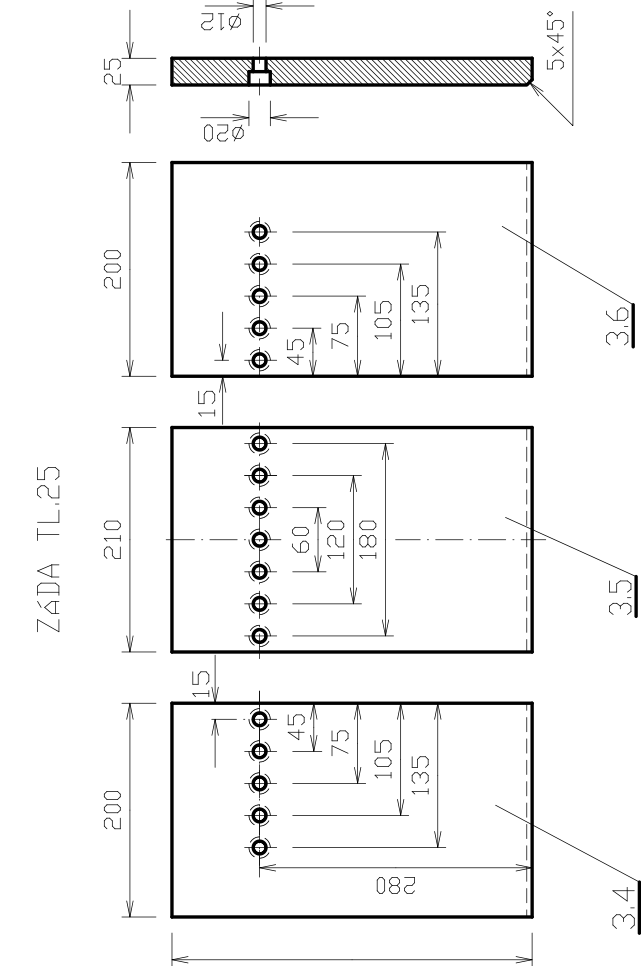

<b>ČÍSLO VÝKRESU</b> 344-04-03	<b>NÁZEV DÍLU</b> SKLO
<b>ČÍSLO NÁHR. DÍLU</b> A02090	<b>POUŽITO V:</b>

ČÍSLO VÝKRESU <b>U-6194</b>	NÁZEV DÍLU <b>KARAMICKÝ ROŠT 234 x 259 x 28</b>
ČÍSLO NÁHR. DÍLU <b>CZA01693</b>	POUŽITO V: _____

POZICE 3 KOMPLETNÍ SESTAVA

ČÍSLO VÝKRESU	388-09-00	NÁZEV DÍLU	VYZDÍVKA KOMPLET
ČÍSLO NÁHR. DÍLU	CZA02099	POUŽITO V:	

DETAIL -A- UKONČENÍ VŠECH KONCŮ TYČÍ

ČÍSLO VÝKRESU	344-08-00a	NÁZEV DÍLU	ZÁBRANA
ČÍSLO NÁPR. DÍLU	CZA02100	POUŽITO V:	

## SEZNAM NÁHRADNÍCH DÍLŮ

**Grunt**

Poz.	Popis	č. ND	ks m	poznámka
1	SKLO	CZA02090	1	
2	ROŠT KERAMICKÝ	CZA01693	1	
3	VYZDIVKA KOMPLET	CZA02099	1	
3.1	DNO VYZDIVKY BOK	CZA02091	2	
3.2	DNO VYZDIVKY ZADNÍ	CZA02092	1	
3.3	DNO VYZDIVKY PŘEDNÍ	CZA02093	1	
3.4	ZÁDA VYZDIVKY LEVÁ	CZA02094	1	
3.5	ZÁDA VYZDIVKY PROSTŘEDNÍ	CZA02095	1	
3.6	ZÁDA VYZDIVKY PRAVÁ	CZA02096	1	
3.7	BOK VYZDIVKY LEVÝ	CZA02097	1	
3.8	BOK VYZDIVKY PRAVÝ	CZA02098	1	
4	ZÁBRANA	CZA02100	1	
xxx	TĚSNĚNÍ SKLA, PODPĚR A DRŽÁKŮ SKLA	CZ2904469000	2 m	
xxx	TĚSNĚNÍ DVERÍ	CZ2904661000	2,53 m	