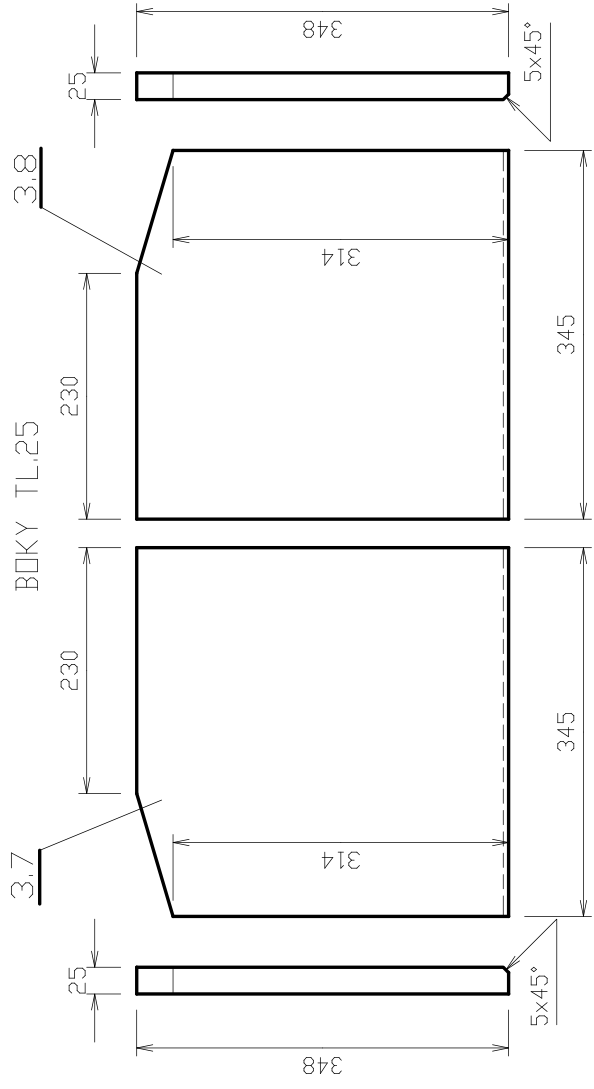

<b>ČÍSLO VÝKRESU</b> 344-04-03	<b>NÁZEV DÍLU</b> SKLO
<b>ČÍSLO NÁHR. DÍLU</b> A02090	<b>POUŽITO V:</b>

ČÍSLO VÝKRESU <b>U-6194</b>	NÁZEV DÍLU <b>KARAMICKÝ ROŠT 234 x 259 x 28</b>
ČÍSLO NÁHR. DÍLU <b>CZA01693</b>	POUŽITO V: _____

POZICE 3 KOMPLETNÍ SESTAVA

ČÍSLO VÝKRESU	388-09-00	NÁZEV DÍLU	VYZDÍVKA KOMPLET
ČÍSLO NÁHR. DÍLU	CZA02099	POUŽITO V:	

DETAIL -A- UKONČENÍ VŠECH KONCŮ TYČÍ

ČÍSLO VÝKRESU	344-08-00a	NÁZEV DÍLU	ZÁBRANA
ČÍSLO NÁPR. DÍLU	CZA02100	POUŽITO V:	

## SEZNAM NÁHRADNÍCH DÍLŮ

**Grunt**

Poz.	Popis	č. ND	ks m	poznámka
1	SKLO	CZA02090	1	
2	ROŠT KERAMICKÝ	CZA01693	1	
3	VYZDIVKA KOMPLET	CZA02099	1	
3.1	DNO VYZDIVKY BOK	CZA02091	2	
3.2	DNO VYZDIVKY ZADNÍ	CZA02092	1	
3.3	DNO VYZDIVKY PŘEDNÍ	CZA02093	1	
3.4	ZÁDA VYZDIVKY LEVÁ	CZA02094	1	
3.5	ZÁDA VYZDIVKY PROSTŘEDNÍ	CZA02095	1	
3.6	ZÁDA VYZDIVKY PRAVÁ	CZA02096	1	
3.7	BOK VYZDIVKY LEVÝ	CZA02097	1	
3.8	BOK VYZDIVKY PRAVÝ	CZA02098	1	
4	ZÁBRANA	CZA02100	1	
xxx	TĚSNĚNÍ SKLA, PODPĚR A DRŽÁKŮ SKLA	CZ2904469000	2 m	
xxx	TĚSNĚNÍ DVERÍ	CZ2904661000	2,53 m	