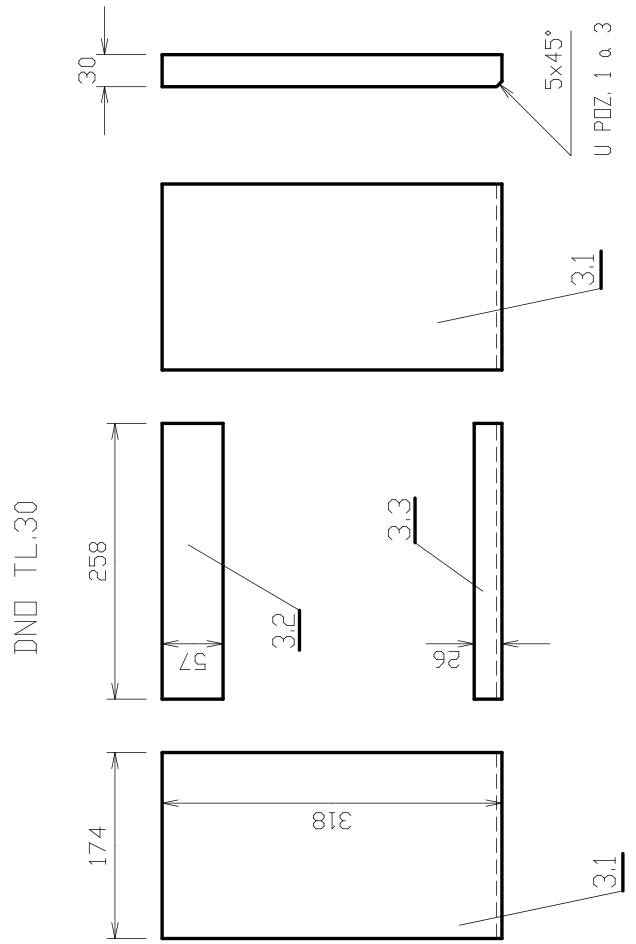

<b>ČÍSLO VÝKRESU</b> 344-04-03	<b>NÁZEV DÍLU</b> SKLO
<b>ČÍSLO NÁHR. DÍLU</b> A02090	<b>POUŽITO V:</b>

ČÍSLO VÝKRESU <b>U-6194</b>	NÁZEV DÍLU <b>KARAMICKÝ ROŠT 234 x 259 x 28</b>
ČÍSLO NÁHR. DÍLU <b>CZA01693</b>	POUŽITO V: _____

POZICE 3 KOMPLETNÍ SESTAVA

ČÍSLO VÝKRESU	388-09-00	NÁZEV DÍLU	VYZDÍVKA KOMPLET
ČÍSLO NÁHR. DÍLU	CZA02099	POUŽITO V:	

DETAIL -A- UKONČENÍ VŠECH KONCŮ TYČÍ

ČÍSLO VÝKRESU	344-08-00a	NÁZEV DÍLU	ZÁBRANA
ČÍSLO NÁPR. DÍLU	CZA02100	POUŽITO V:	

## SEZNAM NÁHRADNÍCH DÍLŮ

**Grunt**

Poz.	Popis	č. ND	ks m	poznámka
1	SKLO	CZA02090	1	
2	ROŠT KERAMICKÝ	CZA01693	1	
3	VYZDIVKA KOMPLET	CZA02099	1	
3.1	DNO VYZDIVKY BOK	CZA02091	2	
3.2	DNO VYZDIVKY ZADNÍ	CZA02092	1	
3.3	DNO VYZDIVKY PŘEDNÍ	CZA02093	1	
3.4	ZÁDA VYZDIVKY LEVÁ	CZA02094	1	
3.5	ZÁDA VYZDIVKY PROSTŘEDNÍ	CZA02095	1	
3.6	ZÁDA VYZDIVKY PRAVÁ	CZA02096	1	
3.7	BOK VYZDIVKY LEVÝ	CZA02097	1	
3.8	BOK VYZDIVKY PRAVÝ	CZA02098	1	
4	ZÁBRANA	CZA02100	1	
xxx	TĚSNĚNÍ SKLA, PODPĚR A DRŽÁKŮ SKLA	CZ2904469000	2 m	
xxx	TĚSNĚNÍ DVERÍ	CZ2904661000	2,53 m	