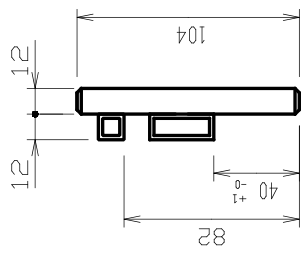

<b>ČÍSLO VÝKRESU</b> 344-04-03	<b>NÁZEV DÍLU</b> SKLO
<b>ČÍSLO NÁHR. DÍLU</b> A02090	<b>POUŽITO V:</b>

ČÍSLO VÝKRESU <b>U-6194</b>	NÁZEV DÍLU <b>KARAMICKÝ ROŠT 234 x 259 x 28</b>
ČÍSLO NÁHR. DÍLU <b>CZA01693</b>	POUŽITO V: _____

POZICE 3 KOMPLETNÍ SESTAVA

ČÍSLO VÝKRESU	388-09-00	NÁZEV DÍLU	VYZDÍVKA KOMPLET
ČÍSLO NÁHR. DÍLU	CZA02099	POUŽITO V:	

DETAIL -A- UKONČENÍ VŠECH KONCŮ TYČÍ

ČÍSLO VÝKRESU	344-08-00a	NÁZEV DÍLU	ZÁBRANA
ČÍSLO NÁPR. DÍLU	CZA02100	POUŽITO V:	

## SEZNAM NÁHRADNÍCH DÍLŮ

**Grunt**

Poz.	Popis	č. ND	ks m	poznámka
1	SKLO	CZA02090	1	
2	ROŠT KERAMICKÝ	CZA01693	1	
3	VYZDIVKA KOMPLET	CZA02099	1	
3.1	DNO VYZDIVKY BOK	CZA02091	2	
3.2	DNO VYZDIVKY ZADNÍ	CZA02092	1	
3.3	DNO VYZDIVKY PŘEDNÍ	CZA02093	1	
3.4	ZÁDA VYZDIVKY LEVÁ	CZA02094	1	
3.5	ZÁDA VYZDIVKY PROSTŘEDNÍ	CZA02095	1	
3.6	ZÁDA VYZDIVKY PRAVÁ	CZA02096	1	
3.7	BOK VYZDIVKY LEVÝ	CZA02097	1	
3.8	BOK VYZDIVKY PRAVÝ	CZA02098	1	
4	ZÁBRANA	CZA02100	1	
xxx	TĚSNĚNÍ SKLA, PODPĚR A DRŽÁKŮ SKLA	CZ2904469000	2 m	
xxx	TĚSNĚNÍ DVERÍ	CZ2904661000	2,53 m	