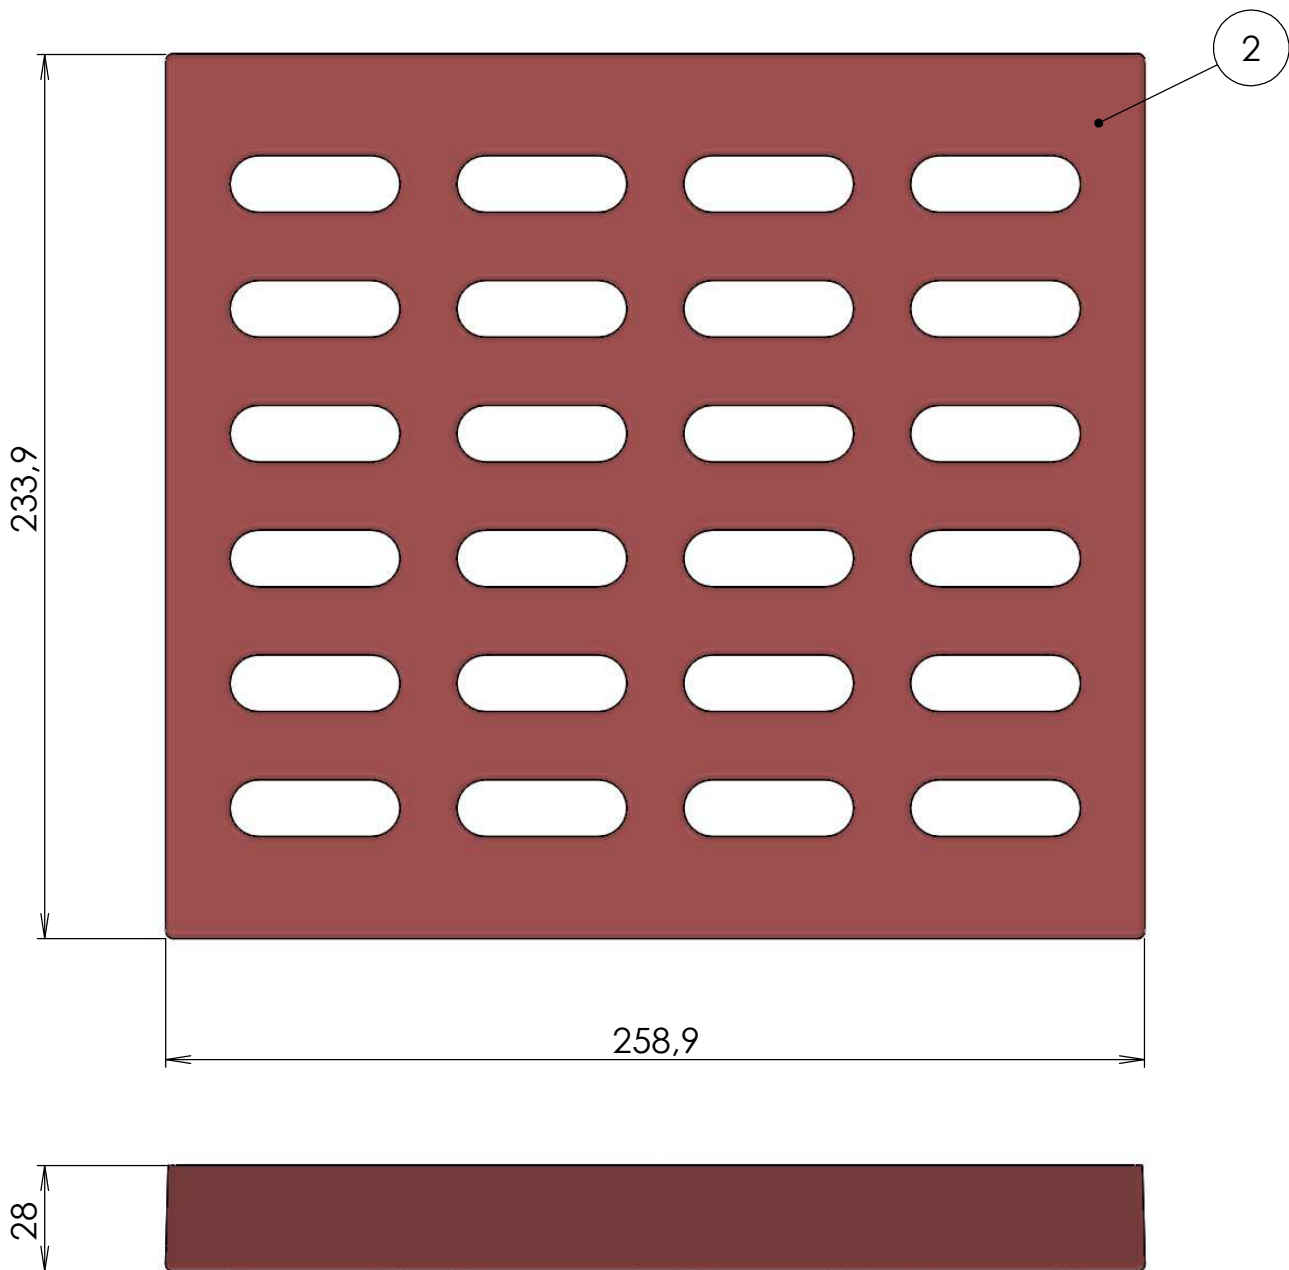

<b>ČÍSLO VÝKRESU</b> 344-04-03	<b>NÁZEV DÍLU</b> SKLO
<b>ČÍSLO NÁHR. DÍLU</b> A02090	<b>POUŽITO V:</b>

ČÍSLO VÝKRESU <b>U-6194</b>	NÁZEV DÍLU <b>KARAMICKÝ ROŠT 234 x 259 x 28</b>
ČÍSLO NÁHR. DÍLU <b>CZA01693</b>	POUŽITO V: _____

POZICE 3 KOMPLETNÍ SESTAVA

ČÍSLO VÝKRESU	388-09-00	NÁZEV DÍLU	VYZDÍVKA KOMPLET
ČÍSLO NÁHR. DÍLU	CZA02099	POUŽITO V:	

DETAIL -A- UKONČENÍ VŠECH KONCŮ TYČÍ

ČÍSLO VÝKRESU	344-08-00a	NÁZEV DÍLU	ZÁBRANA
ČÍSLO NÁPR. DÍLU	CZA02100	POUŽITO V:	