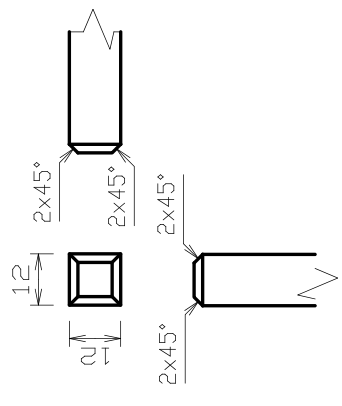

<b>ČÍSLO VÝKRESU</b> 344-04-03	<b>NÁZEV DÍLU</b> SKLO
<b>ČÍSLO NÁHR. DÍLU</b> A02090	<b>POUŽITO V:</b>

ČÍSLO VÝKRESU <b>U-6194</b>	NÁZEV DÍLU <b>KARAMICKÝ ROŠT 234 x 259 x 28</b>
ČÍSLO NÁHR. DÍLU <b>CZA01693</b>	POUŽITO V: _____

POZICE 3 KOMPLETNÍ SESTAVA

ČÍSLO VÝKRESU	388-09-00	NÁZEV DÍLU	VYZDÍVKA KOMPLET
ČÍSLO NÁHR. DÍLU	CZA02099	POUŽITO V:	

DETAIL -A- UKONČENÍ VŠECH KONCŮ TYČÍ

ČÍSLO VÝKRESU	344-08-00a	NÁZEV DÍLU	ZÁBRANA
ČÍSLO NÁPR. DÍLU	CZA02100	POUŽITO V:	

## SEZNAM NÁHRADNÍCH DÍLŮ

**Grunt**

Poz.	Popis	č. ND	ks m	poznámka
1	SKLO	CZA02090	1	
2	ROŠT KERAMICKÝ	CZA01693	1	
3	VYZDIVKA KOMPLET	CZA02099	1	
3.1	DNO VYZDIVKY BOK	CZA02091	2	
3.2	DNO VYZDIVKY ZADNÍ	CZA02092	1	
3.3	DNO VYZDIVKY PŘEDNÍ	CZA02093	1	
3.4	ZÁDA VYZDIVKY LEVÁ	CZA02094	1	
3.5	ZÁDA VYZDIVKY PROSTŘEDNÍ	CZA02095	1	
3.6	ZÁDA VYZDIVKY PRAVÁ	CZA02096	1	
3.7	BOK VYZDIVKY LEVÝ	CZA02097	1	
3.8	BOK VYZDIVKY PRAVÝ	CZA02098	1	
4	ZÁBRANA	CZA02100	1	
xxx	TĚSNĚNÍ SKLA, PODPĚR A DRŽÁKŮ SKLA	CZ2904469000	2 m	
xxx	TĚSNĚNÍ DVERÍ	CZ2904661000	2,53 m	