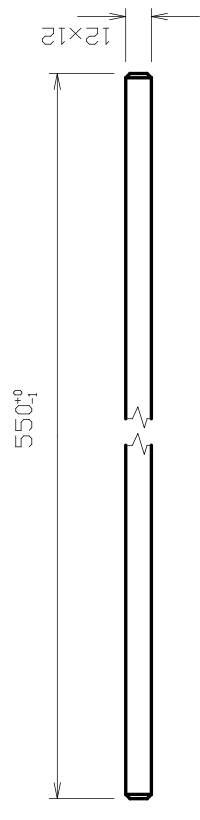

<b>ČÍSLO VÝKRESU</b> 344-04-03	<b>NÁZEV DÍLU</b> SKLO
<b>ČÍSLO NÁHR. DÍLU</b> A02090	<b>POUŽITO V:</b>

ČÍSLO VÝKRESU <b>U-6194</b>	NÁZEV DÍLU <b>KARAMICKÝ ROŠT 234 x 259 x 28</b>
ČÍSLO NÁHR. DÍLU <b>CZA01693</b>	POUŽITO V: _____

POZICE 3 KOMPLETNÍ SESTAVA

ČÍSLO VÝKRESU	388-09-00	NÁZEV DÍLU	VYZDÍVKA KOMPLET
ČÍSLO NÁHR. DÍLU	CZA02099	POUŽITO V:	

DETAIL -A- UKONČENÍ VŠECH KONCŮ TYČÍ

ČÍSLO VÝKRESU	344-08-00a	NÁZEV DÍLU	ZÁBRANA
ČÍSLO NÁPR. DÍLU	CZA02100	POUŽITO V:	

## SEZNAM NÁHRADNÍCH DÍLŮ

**Grunt**

Poz.	Popis	č. ND	ks m	poznámka
1	SKLO	CZA02090	1	
2	ROŠT KERAMICKÝ	CZA01693	1	
3	VYZDIVKA KOMPLET	CZA02099	1	
3.1	DNO VYZDIVKY BOK	CZA02091	2	
3.2	DNO VYZDIVKY ZADNÍ	CZA02092	1	
3.3	DNO VYZDIVKY PŘEDNÍ	CZA02093	1	
3.4	ZÁDA VYZDIVKY LEVÁ	CZA02094	1	
3.5	ZÁDA VYZDIVKY PROSTŘEDNÍ	CZA02095	1	
3.6	ZÁDA VYZDIVKY PRAVÁ	CZA02096	1	
3.7	BOK VYZDIVKY LEVÝ	CZA02097	1	
3.8	BOK VYZDIVKY PRAVÝ	CZA02098	1	
4	ZÁBRANA	CZA02100	1	
xxx	TĚSNĚNÍ SKLA, PODPĚR A DRŽÁKŮ SKLA	CZ2904469000	2 m	
xxx	TĚSNĚNÍ DVERÍ	CZ2904661000	2,53 m	