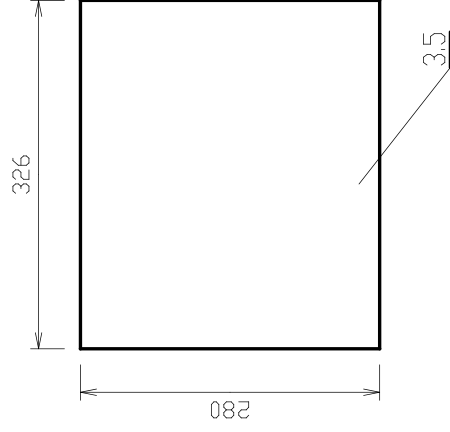

ČÍSLO VÝKRESU 344-04-03	NÁZEV DÍLU SKLO
ČÍSLO NÁHR. DÍLU CZA02090	POUŽITO V:

ČÍSLO VÝKRESU U-6194	NÁZEV DÍLU KARAMICKÝ ROŠT 234 x 259 x 28
ČÍSLO NÁHR. DÍLU CZA01693	POUŽITO V: _____

VYZDÍVKA BOK VERMECULIT TL.25
2KS

VYZDÍVKA ZÁDA VERMECULIT TL.25
2KS

VYZDÍVKA ROZRÁŽKA VERMECULIT TL.25
1KS

VYZDÍVKA DNO GRENAMAT- AS TL.30 1 SADA

CELKOVÁ ŠÍŘE PO SLOŽENÍ 605⁺¹

POZICE 3 KOMPLETNÍ SADA

ČÍSLO VÝKRESU	344-09-00b	NÁZEV DÍLU	VYZDÍVKA KPL.
ČÍSLO NÁHR. DÍLU	CZA02270	POUŽITO V:	

DETAIL -A- UKONČENÍ VŠECH KONCŮ TYČÍ

ČÍSLO VÝKRESU	344-08-00a	NÁZEV DÍLU	ZÁBRANA
ČÍSLO NÁPR. DÍLU	CZA02100	POUŽITO V:	

SEZNAM NÁHRADNÍCH DÍLŮ

Karelle 3025

Poz.	Popis	č. ND	ks m	poznámka
1	SKLO	CZA02090	1	
2	ROŠT	CZA01693	1	
3	VYZDÍVKA KPL.	CZA02270	kpl.	
3.1	BOK DNA VYZDÍVKY	CZA02271	2	
3.2	ZADNÍ DÍL DNA VYZDÍVKY	CZA02272	1	
3.3	PŘEDNÍ DÍL DNA VYZDÍVKY	CZA02273	1	
3.4	BOK VYZDÍVKY	CZA02274	2	
3.5	ZÁDA VYZDÍVKY	CZA02275	2	
3.6	ROZRÁŽKA VYZDÍVKY	CZA02276	1	
4	ZÁBRANA	CZA02100	1	
xxx	TĚSNĚNÍ ZÁSLEPKY	CZ2906574000	0,46 m	
xxx	TĚSNĚNÍ SKLA, DRŽÁKU SKLA	CZ9068099000_10x2	2,58 m	
xxx	TĚSNĚNÍ DVERÍ	CZ2904661000	2,03 m	