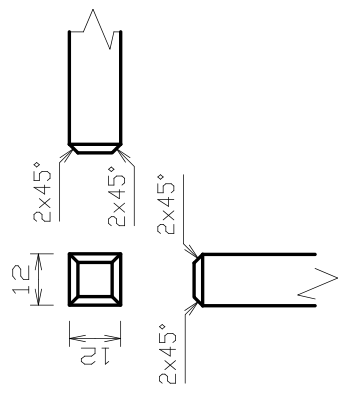

ČÍSLO VÝKRESU 344-04-03	NÁZEV DÍLU SKLO
ČÍSLO NÁHR. DÍLU CZA02090	POUŽITO V:

ČÍSLO VÝKRESU U-6194	NÁZEV DÍLU KARAMICKÝ ROŠT 234 x 259 x 28
ČÍSLO NÁHR. DÍLU CZA01693	POUŽITO V: _____

VYZDÍVKA BOK VERMECULIT TL.25
2KS

VYZDÍVKA ZÁDA VERMECULIT TL.25
2KS

VYZDÍVKA ROZRÁŽKA VERMECULIT TL.25
1KS

VYZDÍVKA DNO GRENAMAT- AS TL.30 1 SADA

CELKOVÁ ŠÍŘE PO SLOŽENÍ 605⁺¹

POZICE 3 KOMPLETNÍ SADA

ČÍSLO VÝKRESU	344-09-00b	NÁZEV DÍLU	VYZDÍVKA KPL.
ČÍSLO NÁHR. DÍLU	CZA02270	POUŽITO V:	

DETAIL -A- UKONČENÍ VŠECH KONCŮ TYČÍ

ČÍSLO VÝKRESU	344-08-00a	NÁZEV DÍLU	ZÁBRANA
ČÍSLO NÁPR. DÍLU	CZA02100	POUŽITO V:	

SEZNAM NÁHRADNÍCH DÍLŮ

Karelle 3025

Poz.	Popis	č. ND	ks m	poznámka
1	SKLO	CZA02090	1	
2	ROŠT	CZA01693	1	
3	VYZDÍVKA KPL.	CZA02270	kpl.	
3.1	BOK DNA VYZDÍVKY	CZA02271	2	
3.2	ZADNÍ DÍL DNA VYZDÍVKY	CZA02272	1	
3.3	PŘEDNÍ DÍL DNA VYZDÍVKY	CZA02273	1	
3.4	BOK VYZDÍVKY	CZA02274	2	
3.5	ZÁDA VYZDÍVKY	CZA02275	2	
3.6	ROZRÁŽKA VYZDÍVKY	CZA02276	1	
4	ZÁBRANA	CZA02100	1	
xxx	TĚSNĚNÍ ZÁSLEPKY	CZ2906574000	0,46 m	
xxx	TĚSNĚNÍ SKLA, DRŽÁKU SKLA	CZ9068099000_10x2	2,58 m	
xxx	TĚSNĚNÍ DVERÍ	CZ2904661000	2,03 m	