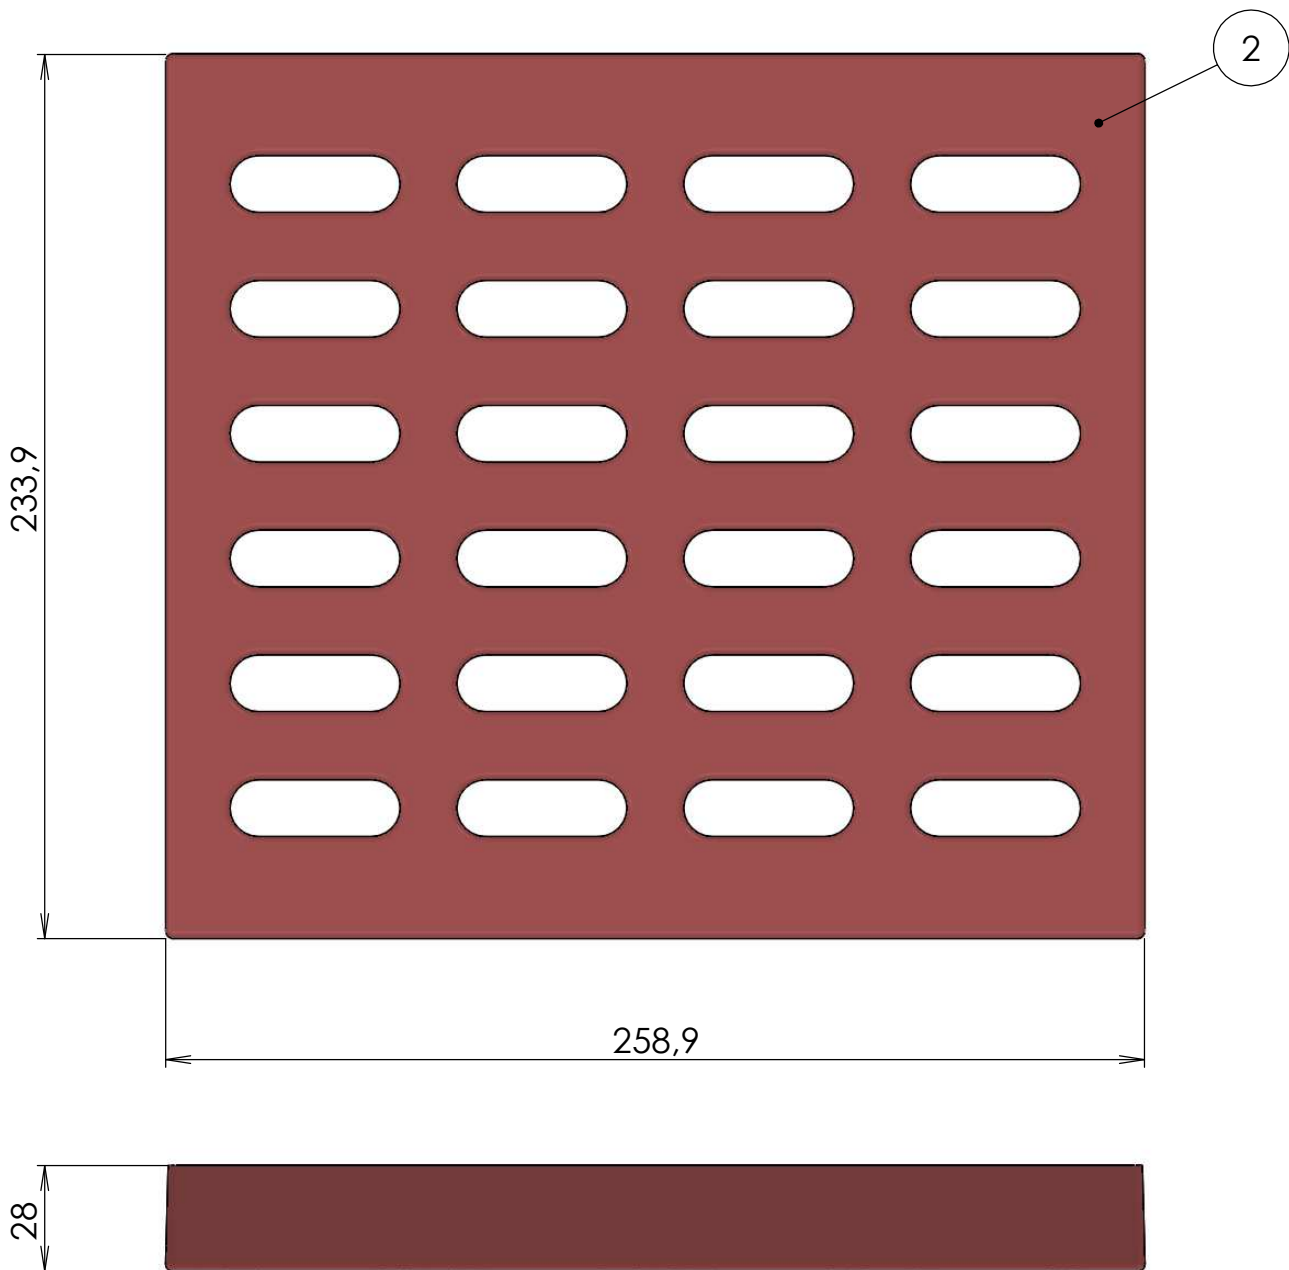

ČÍSLO VÝKRESU 344-04-03	NÁZEV DÍLU SKLO
ČÍSLO NÁHR. DÍLU CZA02090	POUŽITO V:

ČÍSLO VÝKRESU U-6194	NÁZEV DÍLU KARAMICKÝ ROŠT 234 x 259 x 28
ČÍSLO NÁHR. DÍLU CZA01693	POUŽITO V: _____

VYZDÍVKA BOK VERMECULIT TL.25
2KS

VYZDÍVKA ZÁDA VERMECULIT TL.25
2KS

VYZDÍVKA ROZRÁŽKA VERMECULIT TL.25
1KS

VYZDÍVKA DNO GRENAMAT- AS TL.30 1 SADA

CELKOVÁ ŠÍŘE PO SLOŽENÍ 605⁺¹

POZICE 3 KOMPLETNÍ SADA

ČÍSLO VÝKRESU	344-09-00b	NÁZEV DÍLU	VYZDÍVKA KPL.
ČÍSLO NÁHR. DÍLU	CZA02270	POUŽITO V:	

DETAIL -A- UKONČENÍ VŠECH KONCŮ TYČÍ

ČÍSLO VÝKRESU	344-08-00a	NÁZEV DÍLU	ZÁBRANA
ČÍSLO NÁPR. DÍLU	CZA02100	POUŽITO V:	

SEZNAM NÁHRADNÍCH DÍLŮ

Karelle 3025

Poz.	Popis	č. ND	ks m	poznámka
1	SKLO	CZA02090	1	
2	ROŠT	CZA01693	1	
3	VYZDÍVKA KPL.	CZA02270	kpl.	
3.1	BOK DNA VYZDÍVKY	CZA02271	2	
3.2	ZADNÍ DÍL DNA VYZDÍVKY	CZA02272	1	
3.3	PŘEDNÍ DÍL DNA VYZDÍVKY	CZA02273	1	
3.4	BOK VYZDÍVKY	CZA02274	2	
3.5	ZÁDA VYZDÍVKY	CZA02275	2	
3.6	ROZRÁŽKA VYZDÍVKY	CZA02276	1	
4	ZÁBRANA	CZA02100	1	
xxx	TĚSNĚNÍ ZÁSLEPKY	CZ2906574000	0,46 m	
xxx	TĚSNĚNÍ SKLA, DRŽÁKU SKLA	CZ9068099000_10x2	2,58 m	
xxx	TĚSNĚNÍ DVERÍ	CZ2904661000	2,03 m	