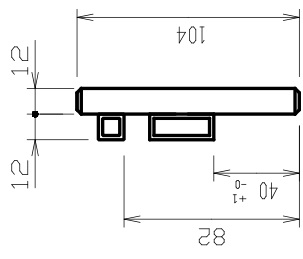

ČÍSLO VÝKRESU 344-04-03	NÁZEV DÍLU SKLO
ČÍSLO NÁHR. DÍLU CZA02090	POUŽITO V:

ČÍSLO VÝKRESU U-6194	NÁZEV DÍLU KARAMICKÝ ROŠT 234 x 259 x 28
ČÍSLO NÁHR. DÍLU CZA01693	POUŽITO V: _____

VYZDÍVKA BOK VERMECULIT TL.25
2KS

VYZDÍVKA ZÁDA VERMECULIT TL.25
2KS

VYZDÍVKA ROZRÁŽKA VERMECULIT TL.25
1KS

VYZDÍVKA DNO GRENAMAT- AS TL.30 1 SADA

CELKOVÁ ŠÍŘE PO SLOŽENÍ 605⁺¹

POZICE 3 KOMPLETNÍ SADA

ČÍSLO VÝKRESU	344-09-00b	NÁZEV DÍLU	VYZDÍVKA KPL.
ČÍSLO NÁHR. DÍLU	CZA02270	POUŽITO V:	

DETAIL -A- UKONČENÍ VŠECH KONCŮ TYČÍ

ČÍSLO VÝKRESU	344-08-00a	NÁZEV DÍLU	ZÁBRANA
ČÍSLO NÁPR. DÍLU	CZA02100	POUŽITO V:	

SEZNAM NÁHRADNÍCH DÍLŮ

Karelle 3025

Poz.	Popis	č. ND	ks m	poznámka
1	SKLO	CZA02090	1	
2	ROŠT	CZA01693	1	
3	VYZDÍVKA KPL.	CZA02270	kpl.	
3.1	BOK DNA VYZDÍVKY	CZA02271	2	
3.2	ZADNÍ DÍL DNA VYZDÍVKY	CZA02272	1	
3.3	PŘEDNÍ DÍL DNA VYZDÍVKY	CZA02273	1	
3.4	BOK VYZDÍVKY	CZA02274	2	
3.5	ZÁDA VYZDÍVKY	CZA02275	2	
3.6	ROZRÁŽKA VYZDÍVKY	CZA02276	1	
4	ZÁBRANA	CZA02100	1	
xxx	TĚSNĚNÍ ZÁSLEPKY	CZ2906574000	0,46 m	
xxx	TĚSNĚNÍ SKLA, DRŽÁKU SKLA	CZ9068099000_10x2	2,58 m	
xxx	TĚSNĚNÍ DVERÍ	CZ2904661000	2,03 m	