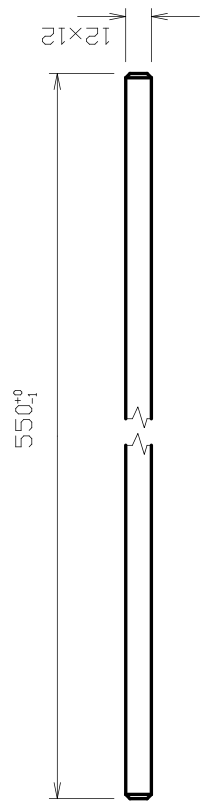

ČÍSLO VÝKRESU 344-04-03	NÁZEV DÍLU SKLO
ČÍSLO NÁHR. DÍLU CZA02090	POUŽITO V:

ČÍSLO VÝKRESU U-6194	NÁZEV DÍLU KARAMICKÝ ROŠT 234 x 259 x 28
ČÍSLO NÁHR. DÍLU CZA01693	POUŽITO V: _____

VYZDÍVKA BOK VERMECULIT TL.25
2KS

VYZDÍVKA ZÁDA VERMECULIT TL.25
2KS

VYZDÍVKA ROZRÁŽKA VERMECULIT TL.25
1KS

VYZDÍVKA DNO GRENAMAT- AS TL.30 1 SADA

CELKOVÁ ŠÍŘE PO SLOŽENÍ 605⁺¹

POZICE 3 KOMPLETNÍ SADA

ČÍSLO VÝKRESU	344-09-00b	NÁZEV DÍLU	VYZDÍVKA KPL.
ČÍSLO NÁHR. DÍLU	CZA02270	POUŽITO V:	

DETAIL -A- UKONČENÍ VŠECH KONCŮ TYČÍ

ČÍSLO VÝKRESU	344-08-00a	NÁZEV DÍLU	ZÁBRANA
ČÍSLO NÁPR. DÍLU	CZA02100	POUŽITO V:	

SEZNAM NÁHRADNÍCH DÍLŮ

Karelle 3025

Poz.	Popis	č. ND	ks m	poznámka
1	SKLO	CZA02090	1	
2	ROŠT	CZA01693	1	
3	VYZDÍVKA KPL.	CZA02270	kpl.	
3.1	BOK DNA VYZDÍVKY	CZA02271	2	
3.2	ZADNÍ DÍL DNA VYZDÍVKY	CZA02272	1	
3.3	PŘEDNÍ DÍL DNA VYZDÍVKY	CZA02273	1	
3.4	BOK VYZDÍVKY	CZA02274	2	
3.5	ZÁDA VYZDÍVKY	CZA02275	2	
3.6	ROZRÁŽKA VYZDÍVKY	CZA02276	1	
4	ZÁBRANA	CZA02100	1	
xxx	TĚSNĚNÍ ZÁSLEPKY	CZ2906574000	0,46 m	
xxx	TĚSNĚNÍ SKLA, DRŽÁKU SKLA	CZ9068099000_10x2	2,58 m	
xxx	TĚSNĚNÍ DVERÍ	CZ2904661000	2,03 m	