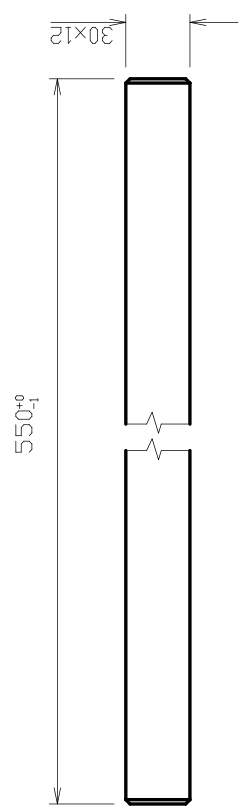

ČÍSLO VÝKRESU 344-04-03	NÁZEV DÍLU SKLO
ČÍSLO NÁHR. DÍLU CZA02090	POUŽITO V:

ČÍSLO VÝKRESU U-6194	NÁZEV DÍLU KARAMICKÝ ROŠT 234 x 259 x 28
ČÍSLO NÁHR. DÍLU CZA01693	POUŽITO V: _____

VYZDÍVKA BOK VERMECULIT TL.25
2KS

VYZDÍVKA ZÁDA VERMECULIT TL.25
2KS

VYZDÍVKA ROZRÁŽKA VERMECULIT TL.25
1KS

VYZDÍVKA DNO GRENAMAT- AS TL.30 1 SADA

CELKOVÁ ŠÍŘE PO SLOŽENÍ 605⁺¹

POZICE 3 KOMPLETNÍ SADA

ČÍSLO VÝKRESU	344-09-00b	NÁZEV DÍLU	VYZDÍVKA KPL.
ČÍSLO NÁHR. DÍLU	CZA02270	POUŽITO V:	

DETAIL -A- UKONČENÍ VŠECH KONCŮ TYČÍ

ČÍSLO VÝKRESU	344-08-00a	NÁZEV DÍLU	ZÁBRANA
ČÍSLO NÁPR. DÍLU	CZA02100	POUŽITO V:	

SEZNAM NÁHRADNÍCH DÍLŮ

Karelle 3025

Poz.	Popis	č. ND	ks m	poznámka
1	SKLO	CZA02090	1	
2	ROŠT	CZA01693	1	
3	VYZDÍVKA KPL.	CZA02270	kpl.	
3.1	BOK DNA VYZDÍVKY	CZA02271	2	
3.2	ZADNÍ DÍL DNA VYZDÍVKY	CZA02272	1	
3.3	PŘEDNÍ DÍL DNA VYZDÍVKY	CZA02273	1	
3.4	BOK VYZDÍVKY	CZA02274	2	
3.5	ZÁDA VYZDÍVKY	CZA02275	2	
3.6	ROZRÁŽKA VYZDÍVKY	CZA02276	1	
4	ZÁBRANA	CZA02100	1	
xxx	TĚSNĚNÍ ZÁSLEPKY	CZ2906574000	0,46 m	
xxx	TĚSNĚNÍ SKLA, DRŽÁKU SKLA	CZ9068099000_10x2	2,58 m	
xxx	TĚSNĚNÍ DVERÍ	CZ2904661000	2,03 m	