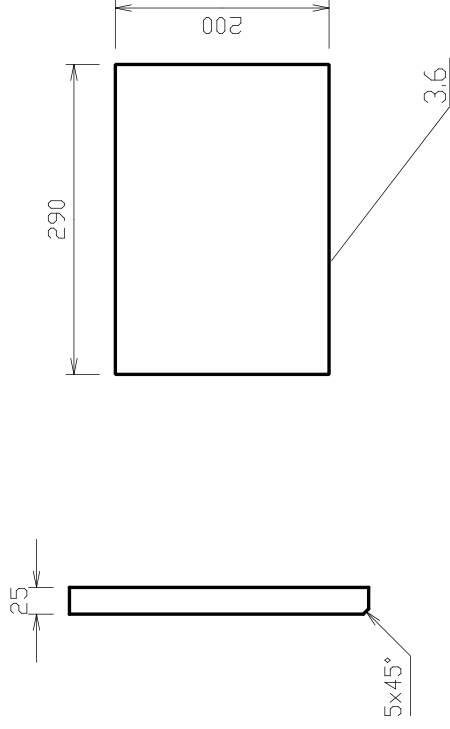

ČÍSLO VÝKRESU 344-04-03	NÁZEV DÍLU SKLO
ČÍSLO NÁHR. DÍLU CZA02090	POUŽITO V:

ČÍSLO VÝKRESU U-6194	NÁZEV DÍLU KARAMICKÝ ROŠT 234 x 259 x 28
ČÍSLO NÁHR. DÍLU CZA01693	POUŽITO V: _____

VYZDÍVKA BOK VERMECULIT TL.25
2KS

VYZDÍVKA ZÁDA VERMECULIT TL.25
2KS

VYZDÍVKA ROZRÁŽKA VERMECULIT TL.25
1KS

VYZDÍVKA DNO GRENAMAT- AS TL.30 1 SADA

CELKOVÁ ŠÍŘE PO SLOŽENÍ 605⁺¹

POZICE 3 KOMPLETNÍ SADA

ČÍSLO VÝKRESU	344-09-00b	NÁZEV DÍLU	VYZDÍVKA KPL.
ČÍSLO NÁHR. DÍLU	CZA02270	POUŽITO V:	

DETAIL -A- UKONČENÍ VŠECH KONCŮ TYČÍ

ČÍSLO VÝKRESU	344-08-00a	NÁZEV DÍLU	ZÁBRANA
ČÍSLO NÁPR. DÍLU	CZA02100	POUŽITO V:	

SEZNAM NÁHRADNÍCH DÍLŮ

Karelle 3025

Poz.	Popis	č. ND	ks m	poznámka
1	SKLO	CZA02090	1	
2	ROŠT	CZA01693	1	
3	VYZDÍVKA KPL.	CZA02270	kpl.	
3.1	BOK DNA VYZDÍVKY	CZA02271	2	
3.2	ZADNÍ DÍL DNA VYZDÍVKY	CZA02272	1	
3.3	PŘEDNÍ DÍL DNA VYZDÍVKY	CZA02273	1	
3.4	BOK VYZDÍVKY	CZA02274	2	
3.5	ZÁDA VYZDÍVKY	CZA02275	2	
3.6	ROZRÁŽKA VYZDÍVKY	CZA02276	1	
4	ZÁBRANA	CZA02100	1	
xxx	TĚSNĚNÍ ZÁSLEPKY	CZ2906574000	0,46 m	
xxx	TĚSNĚNÍ SKLA, DRŽÁKU SKLA	CZ9068099000_10x2	2,58 m	
xxx	TĚSNĚNÍ DVERÍ	CZ2904661000	2,03 m	