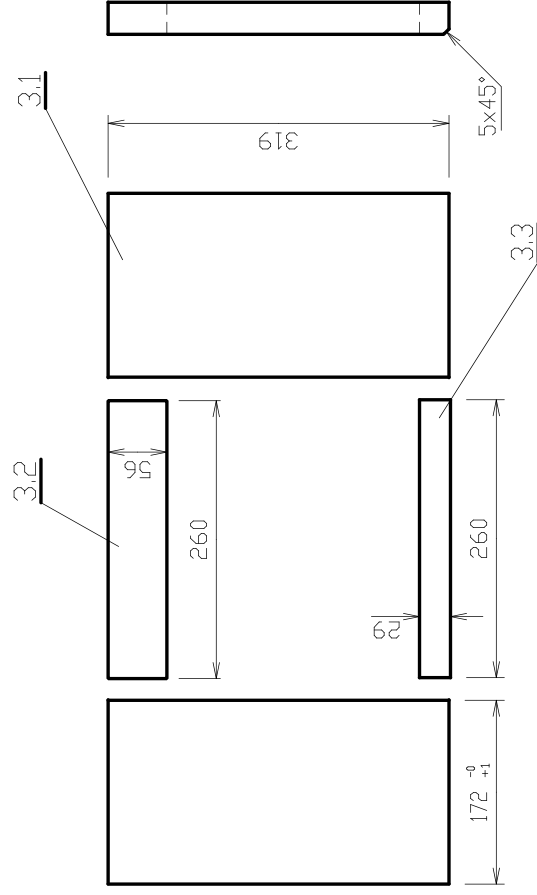

ČÍSLO VÝKRESU 344-04-03	NÁZEV DÍLU SKLO
ČÍSLO NÁHR. DÍLU CZA02090	POUŽITO V:

ČÍSLO VÝKRESU U-6194	NÁZEV DÍLU KARAMICKÝ ROŠT 234 x 259 x 28
ČÍSLO NÁHR. DÍLU CZA01693	POUŽITO V: _____

VYZDÍVKA BOK VERMECULIT TL.25
2KS

VYZDÍVKA ZÁDA VERMECULIT TL.25
2KS

VYZDÍVKA ROZRÁŽKA VERMECULIT TL.25
1KS

VYZDÍVKA DNO GRENAMAT- AS TL.30 1 SADA

CELKOVÁ ŠÍŘE PO SLOŽENÍ 605⁺¹

POZICE 3 KOMPLETNÍ SADA

ČÍSLO VÝKRESU	344-09-00b	NÁZEV DÍLU	VYZDÍVKA KPL.
ČÍSLO NÁHR. DÍLU	CZA02270	POUŽITO V:	

DETAIL -A- UKONČENÍ VŠECH KONCŮ TYČÍ

ČÍSLO VÝKRESU	344-08-00a	NÁZEV DÍLU	ZÁBRANA
ČÍSLO NÁPR. DÍLU	CZA02100	POUŽITO V:	

SEZNAM NÁHRADNÍCH DÍLŮ

Karelle 3025

Poz.	Popis	č. ND	ks m	poznámka
1	SKLO	CZA02090	1	
2	ROŠT	CZA01693	1	
3	VYZDÍVKA KPL.	CZA02270	kpl.	
3.1	BOK DNA VYZDÍVKY	CZA02271	2	
3.2	ZADNÍ DÍL DNA VYZDÍVKY	CZA02272	1	
3.3	PŘEDNÍ DÍL DNA VYZDÍVKY	CZA02273	1	
3.4	BOK VYZDÍVKY	CZA02274	2	
3.5	ZÁDA VYZDÍVKY	CZA02275	2	
3.6	ROZRÁŽKA VYZDÍVKY	CZA02276	1	
4	ZÁBRANA	CZA02100	1	
xxx	TĚSNĚNÍ ZÁSLEPKY	CZ2906574000	0,46 m	
xxx	TĚSNĚNÍ SKLA, DRŽÁKU SKLA	CZ9068099000_10x2	2,58 m	
xxx	TĚSNĚNÍ DVERÍ	CZ2904661000	2,03 m	