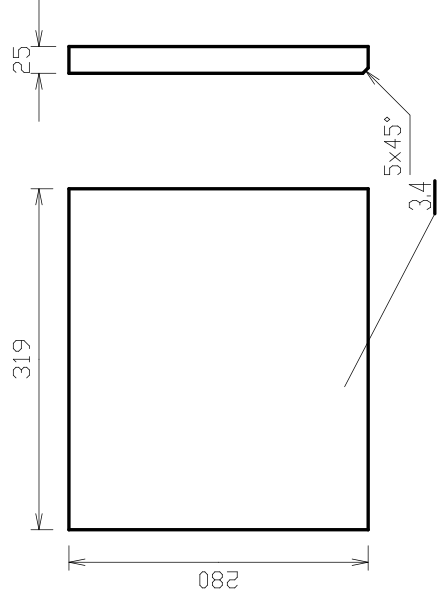

ČÍSLO VÝKRESU 344-04-03	NÁZEV DÍLU SKLO
ČÍSLO NÁHR. DÍLU CZA02090	POUŽITO V:

ČÍSLO VÝKRESU U-6194	NÁZEV DÍLU KARAMICKÝ ROŠT 234 x 259 x 28
ČÍSLO NÁHR. DÍLU CZA01693	POUŽITO V: _____

VYZDÍVKA BOK VERMECULIT TL.25
2KS

VYZDÍVKA ZÁDA VERMECULIT TL.25
2KS

VYZDÍVKA ROZRÁŽKA VERMECULIT TL.25
1KS

VYZDÍVKA DNO GRENAMAT- AS TL.30 1 SADA

CELKOVÁ ŠÍŘE PO SLOŽENÍ 605⁺¹

POZICE 3 KOMPLETNÍ SADA

ČÍSLO VÝKRESU	344-09-00b	NÁZEV DÍLU	VYZDÍVKA KPL.
ČÍSLO NÁHR. DÍLU	CZA02270	POUŽITO V:	

DETAIL -A- UKONČENÍ VŠECH KONCŮ TYČÍ

ČÍSLO VÝKRESU	344-08-00a	NÁZEV DÍLU	ZÁBRANA
ČÍSLO NÁPR. DÍLU	CZA02100	POUŽITO V:	

SEZNAM NÁHRADNÍCH DÍLŮ

Karelle 3025

Poz.	Popis	č. ND	ks m	poznámka
1	SKLO	CZA02090	1	
2	ROŠT	CZA01693	1	
3	VYZDÍVKA KPL.	CZA02270	kpl.	
3.1	BOK DNA VYZDÍVKY	CZA02271	2	
3.2	ZADNÍ DÍL DNA VYZDÍVKY	CZA02272	1	
3.3	PŘEDNÍ DÍL DNA VYZDÍVKY	CZA02273	1	
3.4	BOK VYZDÍVKY	CZA02274	2	
3.5	ZÁDA VYZDÍVKY	CZA02275	2	
3.6	ROZRÁŽKA VYZDÍVKY	CZA02276	1	
4	ZÁBRANA	CZA02100	1	
xxx	TĚSNĚNÍ ZÁSLEPKY	CZ2906574000	0,46 m	
xxx	TĚSNĚNÍ SKLA, DRŽÁKU SKLA	CZ9068099000_10x2	2,58 m	
xxx	TĚSNĚNÍ DVERÍ	CZ2904661000	2,03 m	