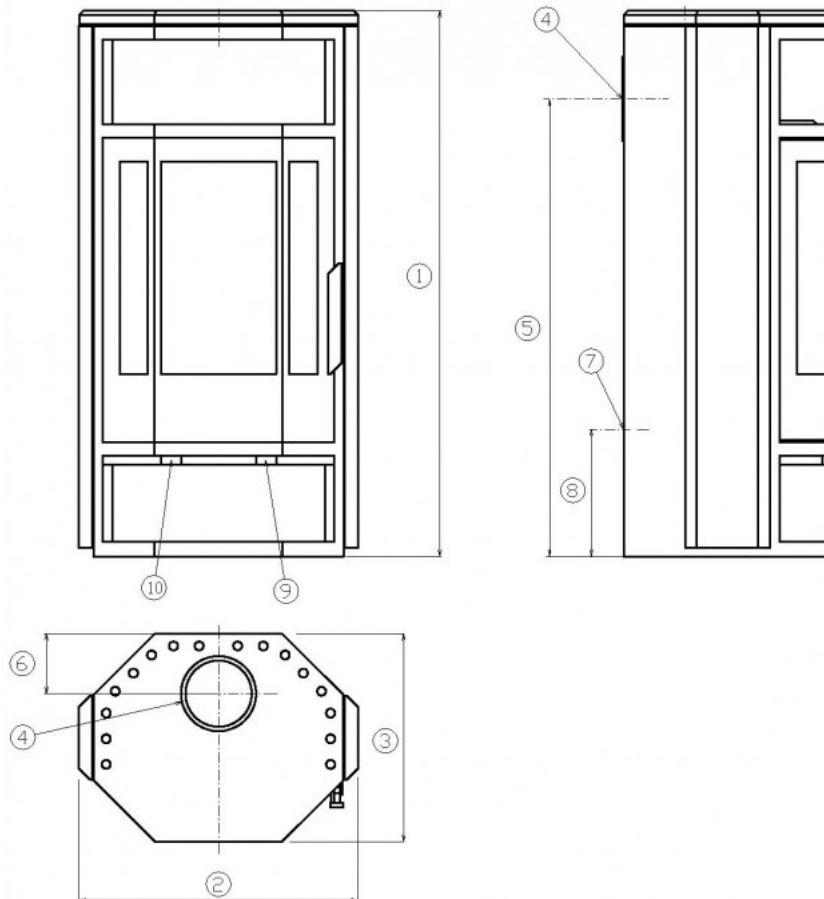

Technický list výrobku (cs)

Krbová kamna

TAMPERE 4647-8-III

Technické parametry

Výkon

Jmenovitý tepelný výkon (kW)	8
Regulovatelný výkon (kW)	4 - 10

Rozměry

Výška (1) x Šířka (2) x Hloubka (3) (mm)	1235 x 630 x 470
Maximální délka polen (mm)	400

Hmotnost podle obložení

kámen (kg)	190
------------	-----

Vzduch

Centrální přívod vzduchu (7) / průměr (mm)	ano / 100
Sekundární přívod vzduchu / Ovládání sekundárního vzduchu	ano / ano
Ovládání primárního vzduchu	ano
Terciární přívod vzduchu	ano
Automatická regulace přívodu vzduchu	ne
Výška osy centrálního přívodu vzduchu (8) (mm)	288

Kouřovod

Připojení kouřovodu (4)	horní / zadní
Průměr kouřovodu (mm)	150
Výška osy zadního kouřovodu (5) (mm)	1040
Vzdálenost osy horního kouřovodu (6) (mm)	137

Zkoušky

ČSN EN 13240:2002/A2:2005/AC:2008	ano
DIN+	ano
BImSchV stupeň 1	ano
BImSchV stupeň 2	ano

Rozměrový náčrt

Doplňující informace

1	výška	1235 mm
2	šířka	630 mm
3	hloubka	470 mm
4	kouřovod	150 mm
5	výška osy zadního kouřovodu	1040 mm
6	vzdálenost osy horního kouřovodu	137 mm
7	centrální přívod vzduchu	100 mm
8	výška osy centrálního přívodu vzduchu	288 mm
9	ovládání primárního přívodu vzduchu - dozadu otevřeno	
10	ovládání sekundárního přívodu vzduchu - dozadu otevřeno	