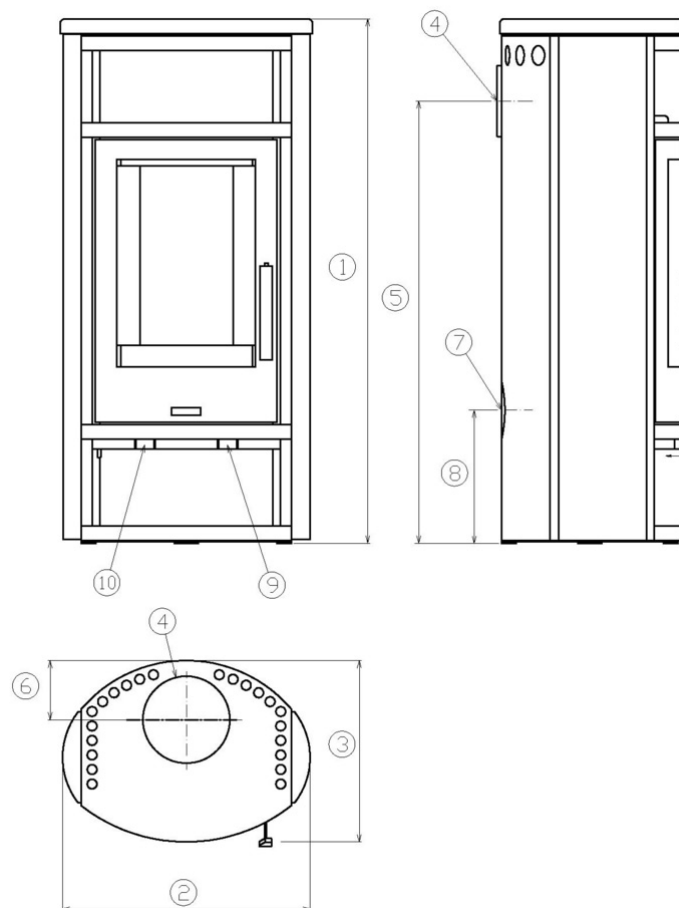

Rozměrový náčrt

Doplňující informace

1	výška	1138 mm
2	šířka	598 mm
3	hloubka	472 mm
4	kouřovod	150 mm
5	výška osy zadního kouřovodu	945 mm
6	vzdálenost osy horního kouřovodu	160 mm
7	centrální přívod vzduchu	100 mm
8	výška osy centrálního přívodu vzduchu	275 mm
9	ovládání primárního přívodu vzduchu - dozadu otevřeno	
10	ovládání sekundárního přívodu vzduchu - dozadu otevřeno