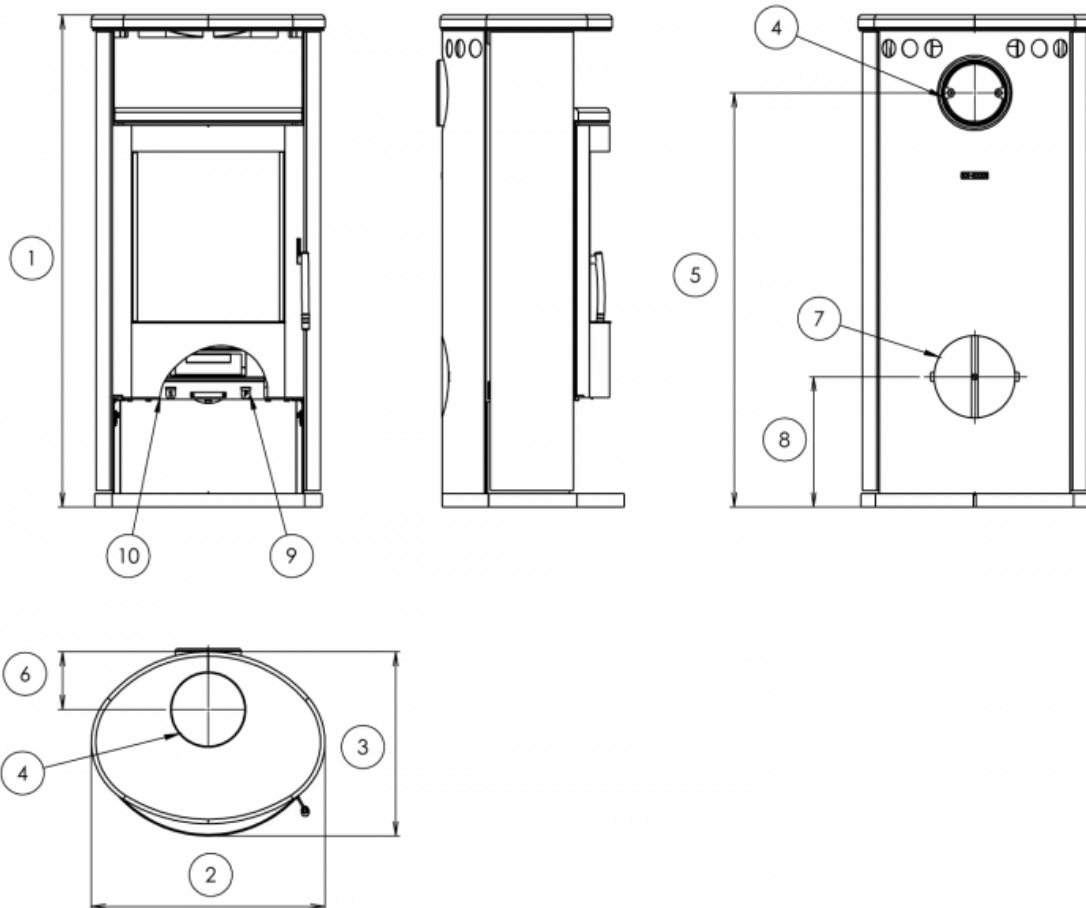

## Rozměry

Výška (1) x Šířka (2) x Hloubka (3) (mm)	1115 x 529 x 417
Maximální délka polen (mm)	280

## Rozměrový náčrt