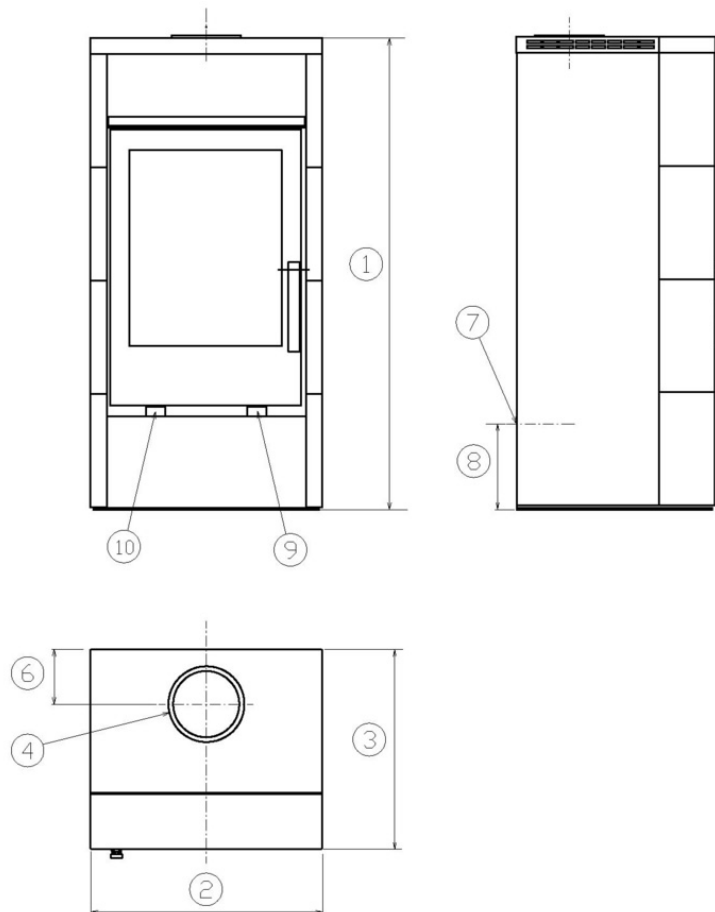

Technický list výrobku (cs)

Krbová kamna

GRÖNLAND 4673-6

Technické parametry

Výkon

Jmenovitý tepelný výkon (kW)	6
Regulovatelný výkon (kW)	3 - 8

Rozměry

Výška (1) x Šířka (2) x Hloubka (3) (mm)	1025 x 503 x 430
Maximální délka polen (mm)	340

Hmotnost podle obložení

kámen (kg)	158
------------	-----

Vzduch

Centrální přívod vzduchu (7) / průměr (mm)	ano / 100
Sekundární přívod vzduchu / Ovládání sekundárního vzduchu	ano / ano
Ovládání primárního vzduchu	ano
Terciární přívod vzduchu	ano
Automatická regulace přívodu vzduchu	ne
Výška osy centrálního přívodu vzduchu (8) (mm)	158

Rozměrový náčrt

Doplňující informace

1	výška	1025 mm
2	šířka	503 mm
3	hloubka	430 mm
4	kouřovod	150 mm
6	vzdálenost osy horního kouřovodu	119 mm
7	centrální přívod vzduchu	100 mm
8	výška osy centrálního přívodu vzduchu	158 mm
9	ovládání primárního přívodu vzduchu - dozadu otevřeno	
10	ovládání sekundárního přívodu vzduchu - dozadu otevřeno	