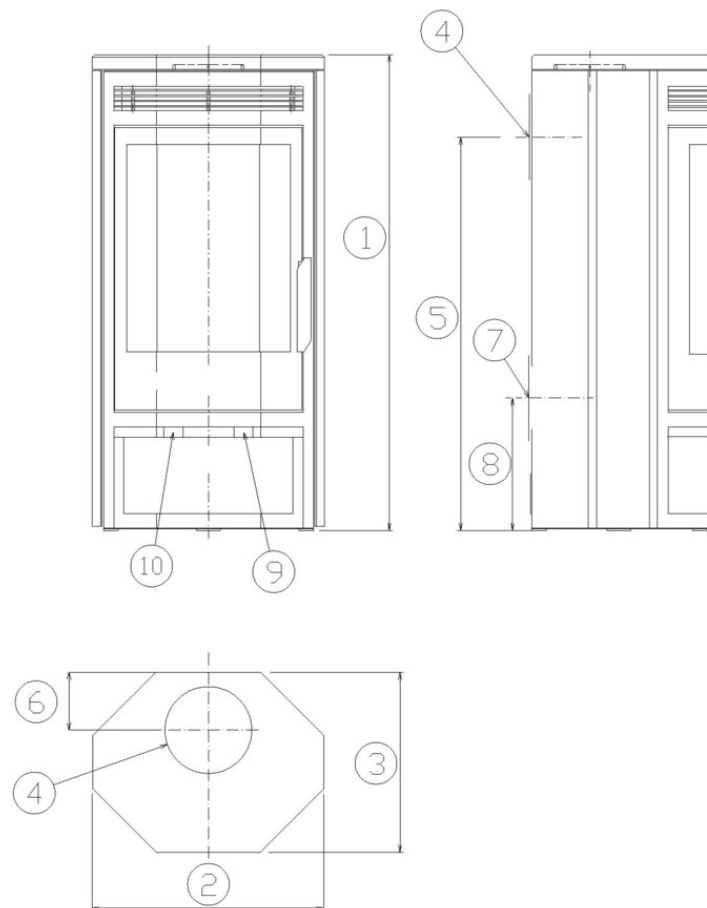

## Rozměry

Výška (1) x Šířka (2) x Hloubka (3) (mm)	1013 x 544 x 420
Maximální délka polen (mm)	300

## Rozměrový náčrt