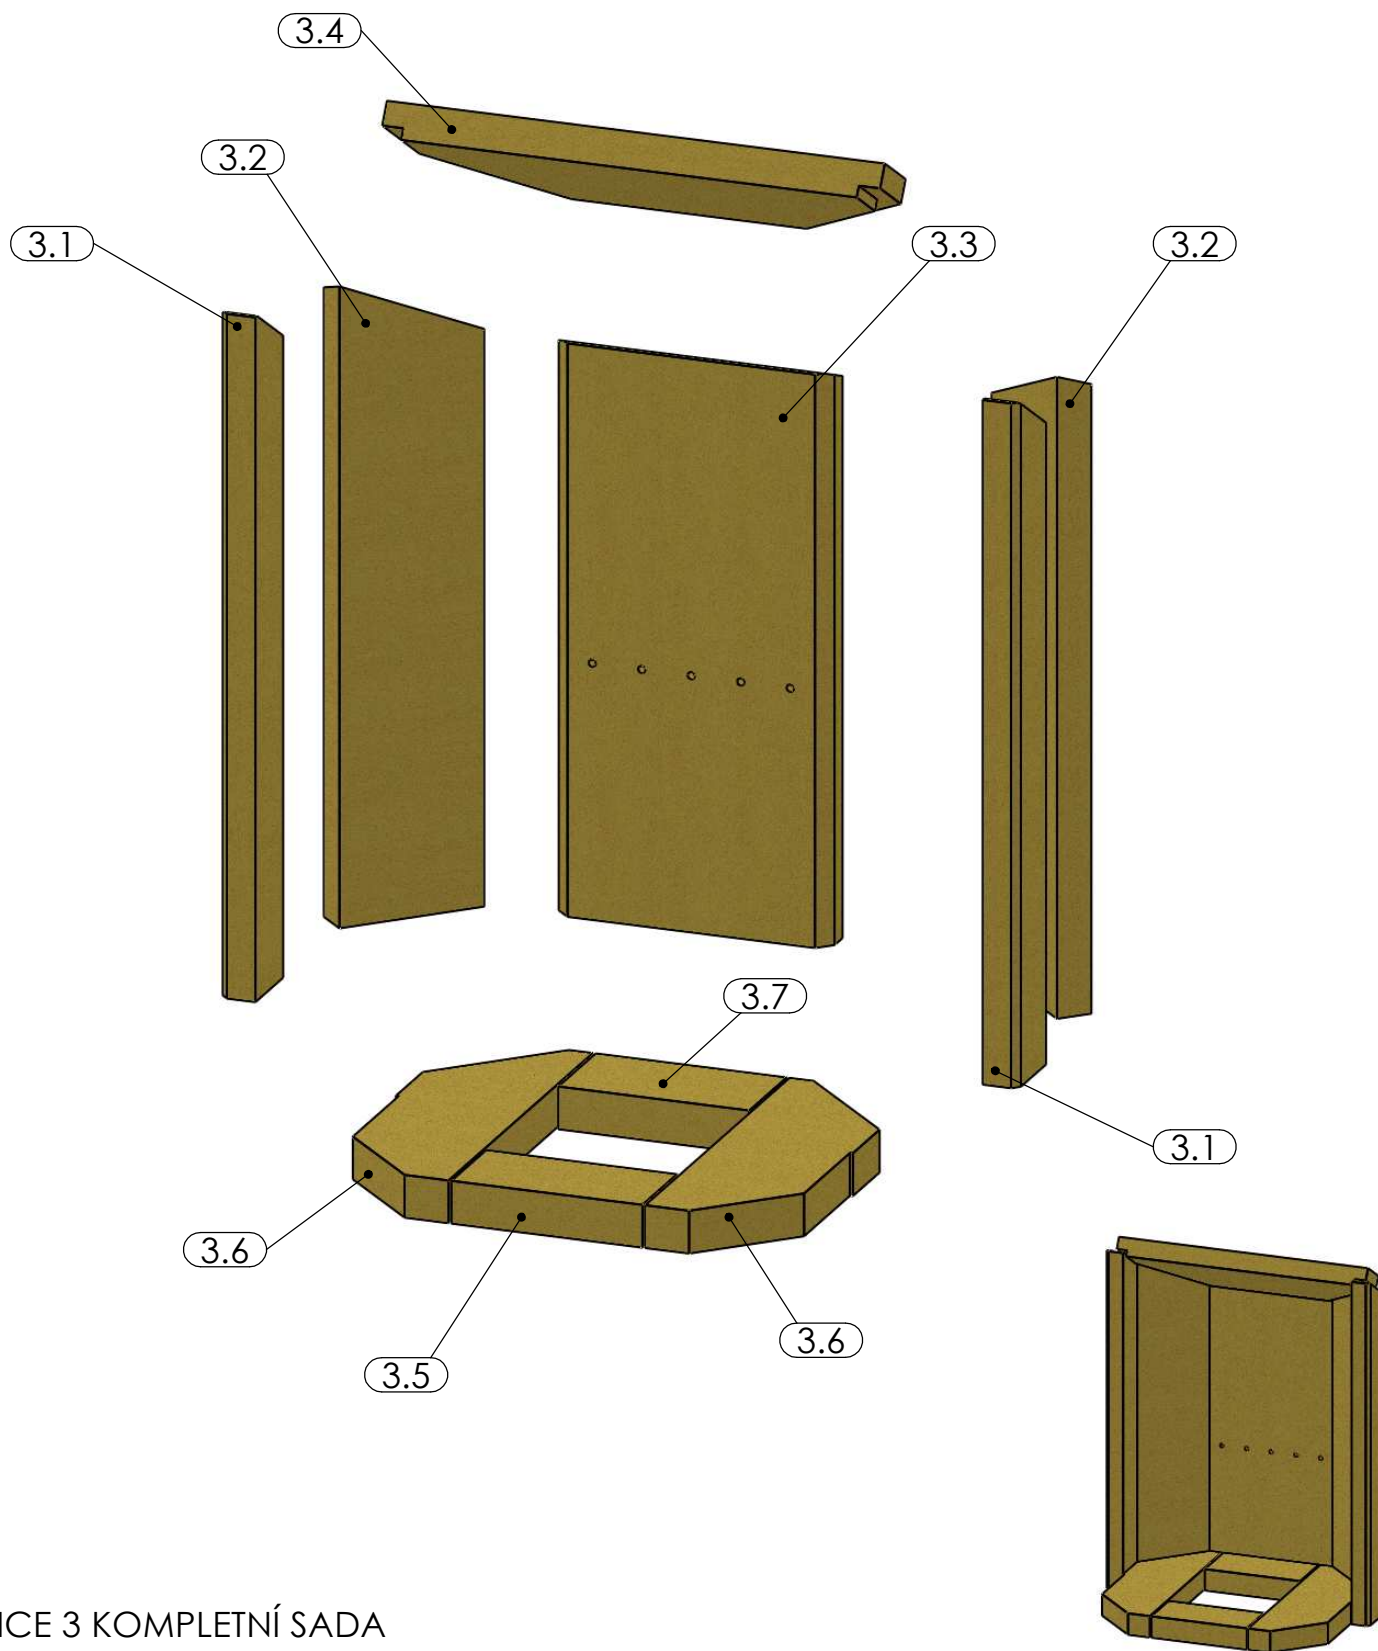

POZICE 1 ČÍSLO NÁHR. DÍLU: CZ2901560000

POZICE 2 ČÍSLO NÁHR. DÍLU: CZ2901559000

<b>ČÍSLO VÝKRESU</b> 686-20-00	<b>NÁZEV DÍLU</b> SKLO SLOŽENÉ
<b>ČÍSLO NÁHR. DÍLU</b>	<b>POUŽITO V:</b>

ČÍSLO VÝKRESU	<b>U-0006</b>	NÁZEV DÍLU	<b>ROŠT</b>
ČÍSLO NÁHR. DÍLU	<b>CZ5570941000</b>	POUŽITO V:	-----

POZICE 3 KOMPLETNÍ SADA

ČÍSLO VÝKRESU <b>S-17611</b>	NÁZEV DÍLU <b>VYZDÍVKA - typ BALTÍK 5, BJORVIK 5</b> platná od 05/2005
ČÍSLO NÁHR. DÍLU <b>CZ2901553000</b>	POUŽITO V: BALTÍK 5, BALTÍK 4

## SEZNAM NAHRADNÍCH DÍLŮ

**BALTIK 4**

Poz.	Popis	č. ND	ks m	poznámka
1	SKLO ČELNÍ	CZ2901560000	1	
2	SKLO BOČNÍ	CZ2901559000	2	
2	ROŠT	CZ5570941000	1	
3	VYZDÍVKA KPL.	CZ2901553000	1	
3.1	BOK VYZDÍVKY PŘEDNÍ L/P	CZ2901383000	2	
3.2	BOK VYZDÍVKY ZADNÍ PRAVÝ/LEVÝ	CZ2901384000	2	
3.3	ZÁDA VYZDÍVKY	CZ2901385000	1	
3.4	ROZRÁŽKA	CZ2901386000	1	
3.5	PŘEDNÍ DÍL DNA	CZ2901388000	1	
3.6	BOČNÍ DÍL DNA L/P	CZ2901389000	2	
3.7	ZADNÍ DÍL DNA	CZ2901390000	1	
xxx	TĚSNĚNÍ DVEŘÍ	CZ2906574000	2,39 m	
xxx	TĚSNĚNÍ POD SKLO, POD DRŽÁKY	CZ2904469000	2,3 m	
xxx	TĚSNĚNÍ DRŽÁKŮ SKLA	CZ9068099000_10x2	0,7 m	
xxx	TĚSNĚNÍ POD HORNÍ HRANU SKLA	CZ2903111000	0,43 m	
xxx	TĚSNĚNÍ POD KOUROVOD A ZASLEPKU	CZ2906574000	0,93 m	