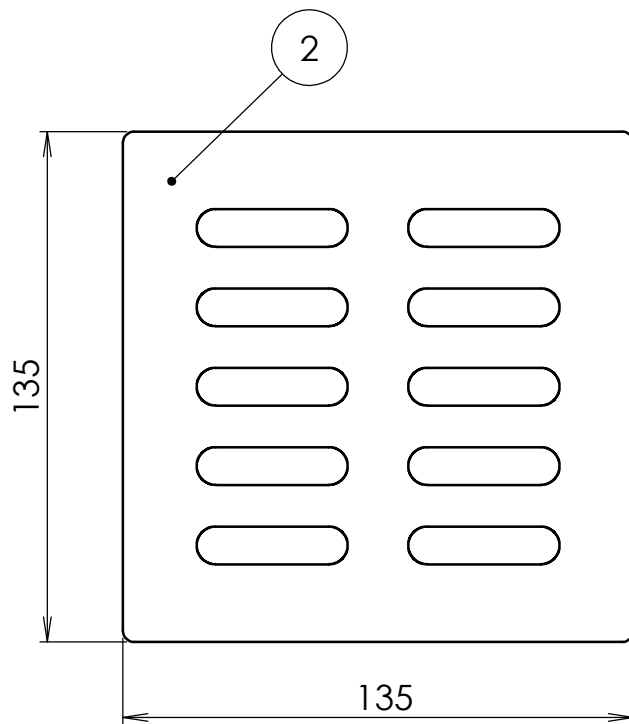

POZICE 1 ČÍSLO NÁHR. DÍLU: CZ2901560000

POZICE 2 ČÍSLO NÁHR. DÍLU: CZ2901559000

<b>ČÍSLO VÝKRESU</b> 686-20-00	<b>NÁZEV DÍLU</b> SKLO SLOŽENÉ
<b>ČÍSLO NÁHR. DÍLU</b>	<b>POUŽITO V:</b>

ČÍSLO VÝKRESU	<b>U-0006</b>	NÁZEV DÍLU	<b>ROŠT</b>
ČÍSLO NÁHR. DÍLU	<b>CZ5570941000</b>	POUŽITO V:	-----

POZICE 3 KOMPLETNÍ SADA

ČÍSLO VÝKRESU <b>S-17611</b>	NÁZEV DÍLU <b>VYZDÍVKA - typ BALTÍK 5, BJORVIK 5</b> platná od 05/2005
ČÍSLO NÁHR. DÍLU <b>CZ2901553000</b>	POUŽITO V: BALTÍK 5, BALTÍK 4

## SEZNAM NAHRADNÍCH DÍLŮ

**BALTIK 4**

Poz.	Popis	č. ND	ks m	poznámka
1	SKLO ČELNÍ	CZ2901560000	1	
2	SKLO BOČNÍ	CZ2901559000	2	
2	ROŠT	CZ5570941000	1	
3	VYZDÍVKA KPL.	CZ2901553000	1	
3.1	BOK VYZDÍVKY PŘEDNÍ L/P	CZ2901383000	2	
3.2	BOK VYZDÍVKY ZADNÍ PRAVÝ/LEVÝ	CZ2901384000	2	
3.3	ZÁDA VYZDÍVKY	CZ2901385000	1	
3.4	ROZRÁŽKA	CZ2901386000	1	
3.5	PŘEDNÍ DÍL DNA	CZ2901388000	1	
3.6	BOČNÍ DÍL DNA L/P	CZ2901389000	2	
3.7	ZADNÍ DÍL DNA	CZ2901390000	1	
xxx	TĚSNĚNÍ DVEŘÍ	CZ2906574000	2,39 m	
xxx	TĚSNĚNÍ POD SKLO, POD DRŽÁKY	CZ2904469000	2,3 m	
xxx	TĚSNĚNÍ DRŽÁKŮ SKLA	CZ9068099000_10x2	0,7 m	
xxx	TĚSNĚNÍ POD HORNÍ HRANU SKLA	CZ2903111000	0,43 m	
xxx	TĚSNĚNÍ POD KOUROVOD A ZASLEPKU	CZ2906574000	0,93 m	