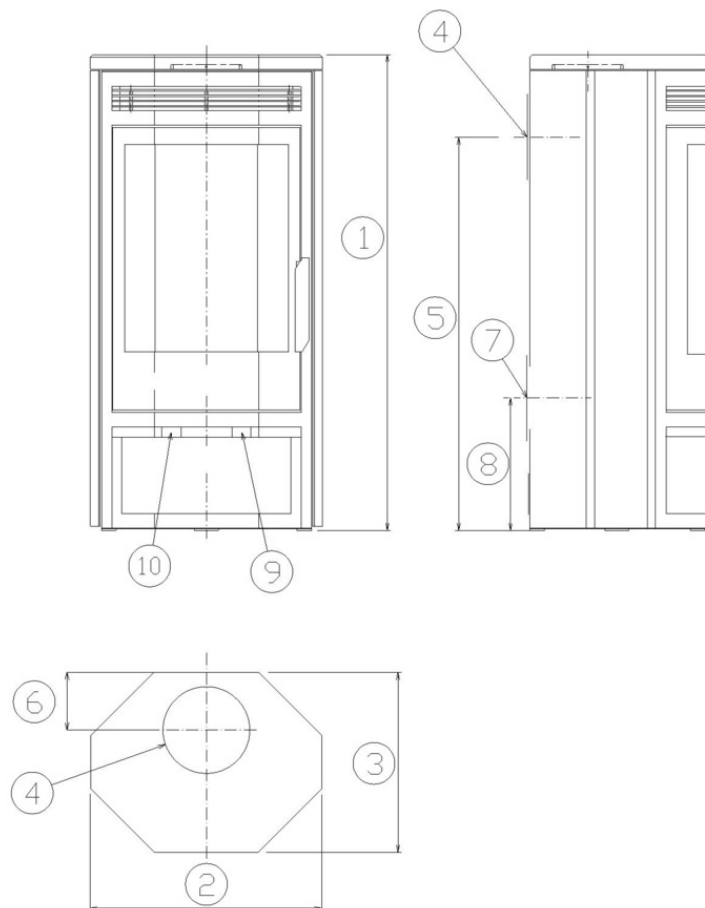

## Rozměry

Výška (1) x Šířka (2) x Hloubka (3) (mm)	985 x 482 x 373
Maximální délka polen (mm)	280

## Rozměrový náčrt