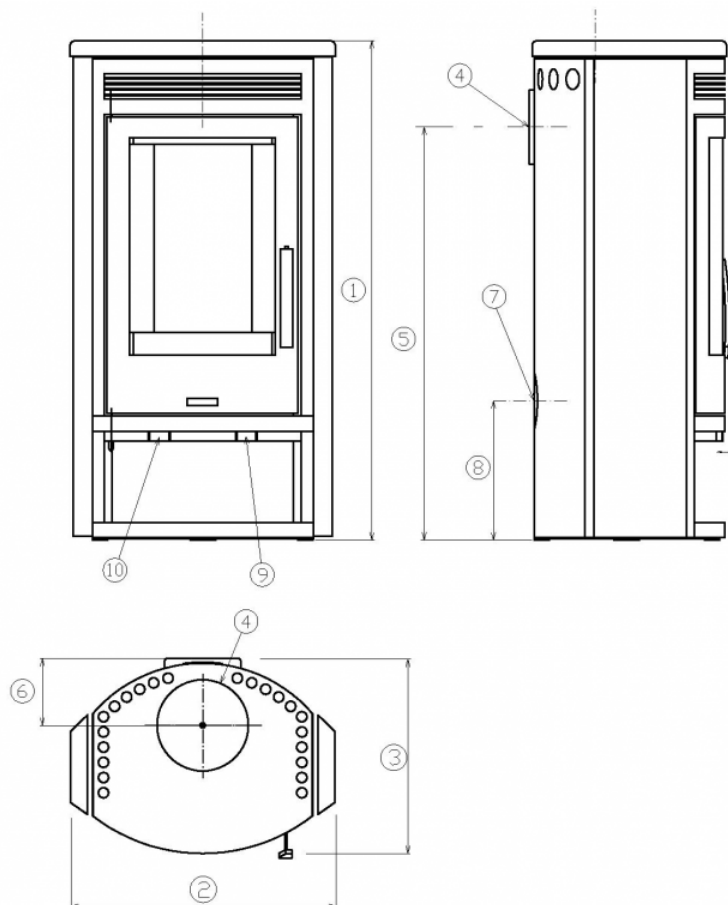

Technický list výrobku (cs)

Krbová kamna

ARKTIS 4655-4-II

Technické parametry

Výkon

Jmenovitý tepelný výkon (kW)	5
Regulovatelný výkon (kW)	2,5 - 7

Rozměry

Výška (1) x Šířka (2) x Hloubka (3) (mm)	985 x 523 x 384
Maximální délka polen (mm)	280

Hmotnost podle obložení

kámen (kg)	110
------------	-----

Vzduch

Centrální přívod vzduchu (7) / průměr (mm)	ano / 100
Sekundární přívod vzduchu / Ovládání sekundárního vzduchu	ano / ano
Ovládání primárního vzduchu	ano
Terciární přívod vzduchu	ano
Automatická regulace přívodu vzduchu	ne
Výška osy centrálního přívodu vzduchu (8) (mm)	275

Rozměrový náčrt

Doplňující informace

1	výška	985 mm
2	šířka	523 mm
3	hloubka	384 mm
4	kouřovod	150 mm
5	výška osy zadního kouřovodu	815 mm
6	vzdálenost osy horního kouřovodu	125 mm
7	centrální přívod vzduchu	100 mm
8	výška osy centrálního přívodu vzduchu	275 mm
9	ovládání primárního přívodu vzduchu - dozadu otevřeno	
10	ovládání sekundárního přívodu vzduchu - dozadu otevřeno	