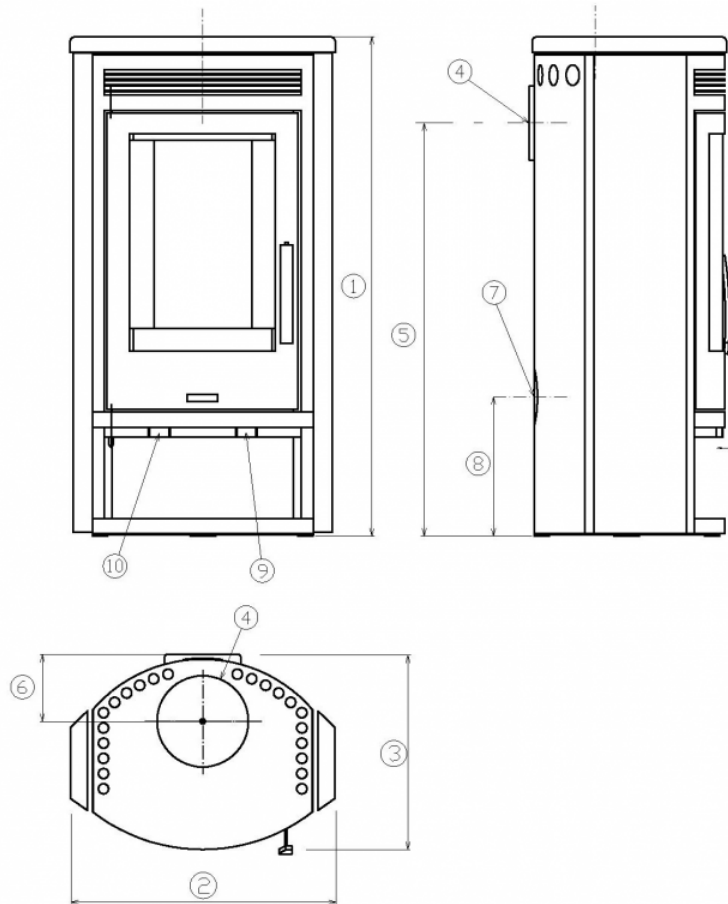

Technický list výrobku (cs)

Krbová kamna

ARKTIS 4655-8-III

Technické parametry

Výkon

Jmenovitý tepelný výkon (kW)	8
Regulovatelný výkon (kW)	4 - 10

Rozměry

Výška (1) x Šířka (2) x Hloubka (3) (mm)	1119 x 640 x 513
Maximální délka polen (mm)	400

Hmotnost podle obložení

kámen (kg)	185
------------	-----

Vzduch

Centrální přívod vzduchu (7) / průměr (mm)	ano / 100
Sekundární přívod vzduchu / Ovládání sekundárního vzduchu	ano / ano
Ovládání primárního vzduchu	ano
Terciární přívod vzduchu	ano
Automatická regulace přívodu vzduchu	ne
Výška osy centrálního přívodu vzduchu (8) (mm)	264

Rozměrový náčrt

Doplňující informace

1	výška	1119 mm
2	šířka	640 mm
3	hloubka	513 mm
4	kouřovod	150 mm
5	výška osy zadního kouřovodu	962 mm
6	vzdálenost osy horního kouřovodu	172 mm
7	centrální přívod vzduchu	100 mm
8	výška osy centrálního přívodu vzduchu	264 mm
9	ovládání primárního přívodu vzduchu - dozadu otevřeno	
10	ovládání sekundárního přívodu vzduchu - dozadu otevřeno	