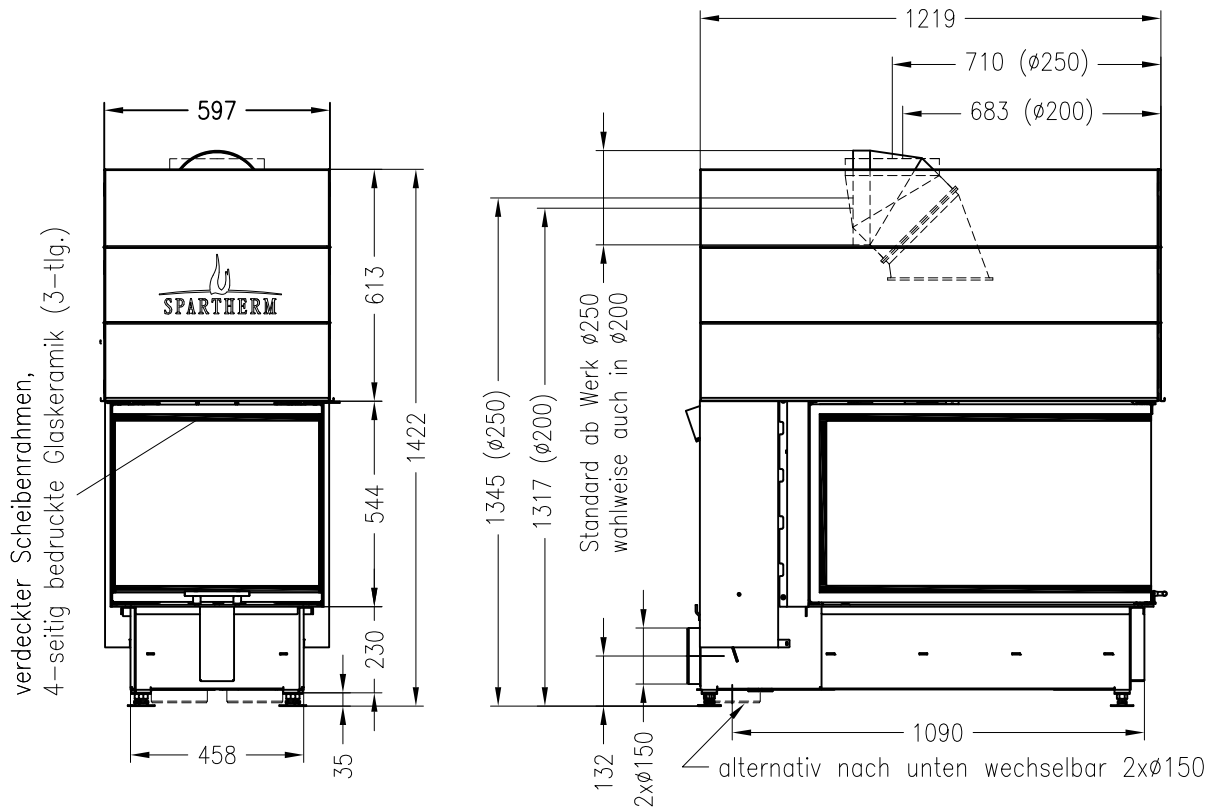

# Brennzelle Arte U-90h-4S (Glas 3-tlg.)

hochschiebbar

## Linear 4S

Stand: 08/2012

Vorderansicht  
M~1:20

Seitenansicht  
M~1:20

Horizontalschnitt  
M~1:10  
90° gedreht

Alle Abbildungen und Zeichnungen sind urheberrechtlich geschützt.  
Verwertung oder Veröffentlichung, auch einzelner Details, nur mit unserer Genehmigung.  
Technische Änderungen und Irrtümer vorbehalten.