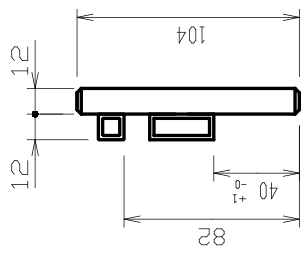

ČÍSLO VÝKRESU 344-04-03	NÁZEV DÍLU SKLO
ČÍSLO NÁHR. DÍLU CZA02090	POUŽITO V:

ČÍSLO VÝKRESU U-6194	NÁZEV DÍLU KARAMICKÝ ROŠT 234 x 259 x 28
ČÍSLO NÁHR. DÍLU CZA01693	POUŽITO V: _____

VYZDÍVKA BOK VERMECULIT TL.25
2KS

VYZDÍVKA ZÁDA VERMECULIT TL.25
2KS

VYZDÍVKA ROZRÁŽKA VERMECULIT TL.25
1KS

VYZDÍVKA DNO GRENAMAT- AS TL.30 1 SADA

CELKOVÁ ŠÍŘE PO SLOŽENÍ 605⁺¹

POZICE 3 KOMPLETNÍ SADA

ČÍSLO VÝKRESU	344-09-00b	NÁZEV DÍLU	VYZDÍVKA KPL.
ČÍSLO NÁHR. DÍLU	CZA02270	POUŽITO V:	

DETAIL -A- UKONČENÍ VŠECH KONCŮ TYČÍ

ČÍSLO VÝKRESU	344-08-00a	NÁZEV DÍLU	ZÁBRANA
ČÍSLO NÁPR. DÍLU	CZA02100	POUŽITO V:	

SEZNAM NAHRADNÍCH DÍLŮ

Karelíe TV 7 kW

Poz.	Popis	č. ND	ks m	poznámka
1	SKLO	CZA02090	1	
2	ROŠT	CZA01693	1	
3	VYZDÍVKA KPL.	CZA02270	kpl.	
3.1	BOK DNA VYZDÍVKY	CZA02271	2	
3.2	ZADNÍ DÍL DNA VYZDÍVKY	CZA02272	1	
3.3	PŘEDNÍ DÍL DNA VYZDÍVKY	CZA02273	1	
3.4	BOK VYZDÍVKY	CZA02274	2	
3.5	ZÁDA VYZDÍVKY	CZA02275	2	
4	ZÁBRANA	CZA02100	1	
5	TEPLOVODNÍ VYMĚNÍK	CZA02277	1	
xxx	TĚSNĚNÍ SKLA, DRŽÁKU SKLA	CZ9068099000_10x2	2,58 m	
xxx	TĚSNĚNÍ DVERÍ	CZ2904661000	2,03 m	