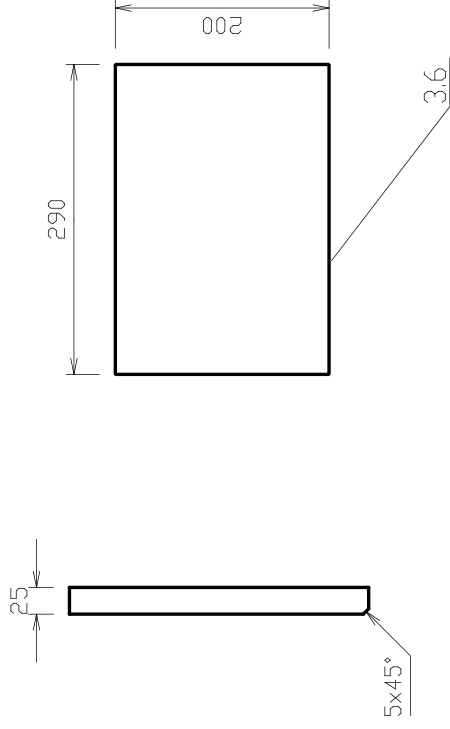

ČÍSLO VÝKRESU 344-04-03	NÁZEV DÍLU SKLO
ČÍSLO NÁHR. DÍLU CZA02090	POUŽITO V:

ČÍSLO VÝKRESU U-6194	NÁZEV DÍLU KARAMICKÝ ROŠT 234 x 259 x 28
ČÍSLO NÁHR. DÍLU CZA01693	POUŽITO V: _____

VYZDÍVKA BOK VERMECULIT TL.25
2KS

VYZDÍVKA ZÁDA VERMECULIT TL.25
2KS

VYZDÍVKA ROZRÁŽKA VERMECULIT TL.25
1KS

VYZDÍVKA DNO GRENAMAT- AS TL.30 1 SADA

CELKOVÁ ŠÍŘE PO SLOŽENÍ 605⁺¹

POZICE 3 KOMPLETNÍ SADA

ČÍSLO VÝKRESU	344-09-00b	NÁZEV DÍLU	VYZDÍVKA KPL.
ČÍSLO NÁHR. DÍLU	CZA02270	POUŽITO V:	

DETAIL -A- UKONČENÍ VŠECH KONCŮ TYČÍ

ČÍSLO VÝKRESU	344-08-00a	NÁZEV DÍLU	ZÁBRANA
ČÍSLO NÁPR. DÍLU	CZA02100	POUŽITO V:	

SEZNAM NAHRADNÍCH DÍLŮ

Karelíe TV 7 kW

Poz.	Popis	č. ND	ks m	poznámka
1	SKLO	CZA02090	1	
2	ROŠT	CZA01693	1	
3	VYZDÍVKA KPL.	CZA02270	kpl.	
3.1	BOK DNA VYZDÍVKY	CZA02271	2	
3.2	ZADNÍ DÍL DNA VYZDÍVKY	CZA02272	1	
3.3	PŘEDNÍ DÍL DNA VYZDÍVKY	CZA02273	1	
3.4	BOK VYZDÍVKY	CZA02274	2	
3.5	ZÁDA VYZDÍVKY	CZA02275	2	
4	ZÁBRANA	CZA02100	1	
5	TEPLOVODNÍ VYMĚNÍK	CZA02277	1	
xxx	TĚSNĚNÍ SKLA, DRŽÁKU SKLA	CZ9068099000_10x2	2,58 m	
xxx	TĚSNĚNÍ DVERÍ	CZ2904661000	2,03 m	