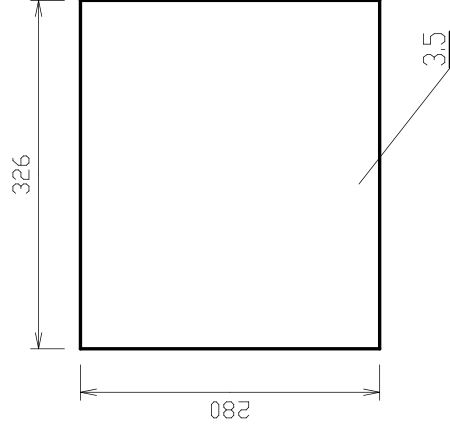

ČÍSLO VÝKRESU 344-04-03	NÁZEV DÍLU SKLO
ČÍSLO NÁHR. DÍLU CZA02090	POUŽITO V:

ČÍSLO VÝKRESU U-6194	NÁZEV DÍLU KARAMICKÝ ROŠT 234 x 259 x 28
ČÍSLO NÁHR. DÍLU CZA01693	POUŽITO V: _____

VYZDÍVKA BOK VERMECULIT TL.25
2KS

VYZDÍVKA ZÁDA VERMECULIT TL.25
2KS

VYZDÍVKA ROZRÁŽKA VERMECULIT TL.25
1KS

VYZDÍVKA DNO GRENAMAT- AS TL.30 1 SADA

CELKOVÁ ŠÍŘE PO SLOŽENÍ 605⁺¹

POZICE 3 KOMPLETNÍ SADA

ČÍSLO VÝKRESU	344-09-00b	NÁZEV DÍLU	VYZDÍVKA KPL.
ČÍSLO NÁHR. DÍLU	CZA02270	POUŽITO V:	

DETAIL -A- UKONČENÍ VŠECH KONCŮ TYČÍ

ČÍSLO VÝKRESU	344-08-00a	NÁZEV DÍLU	ZÁBRANA
ČÍSLO NÁPR. DÍLU	CZA02100	POUŽITO V:	

SEZNAM NAHRADNÍCH DÍLŮ

Karelíe TV 7 kW

Poz.	Popis	č. ND	ks m	poznámka
1	SKLO	CZA02090	1	
2	ROŠT	CZA01693	1	
3	VYZDÍVKA KPL.	CZA02270	kpl.	
3.1	BOK DNA VYZDÍVKY	CZA02271	2	
3.2	ZADNÍ DÍL DNA VYZDÍVKY	CZA02272	1	
3.3	PŘEDNÍ DÍL DNA VYZDÍVKY	CZA02273	1	
3.4	BOK VYZDÍVKY	CZA02274	2	
3.5	ZÁDA VYZDÍVKY	CZA02275	2	
4	ZÁBRANA	CZA02100	1	
5	TEPLOVODNÍ VYMĚNÍK	CZA02277	1	
xxx	TĚSNĚNÍ SKLA, DRŽÁKU SKLA	CZ9068099000_10x2	2,58 m	
xxx	TĚSNĚNÍ DVERÍ	CZ2904661000	2,03 m	