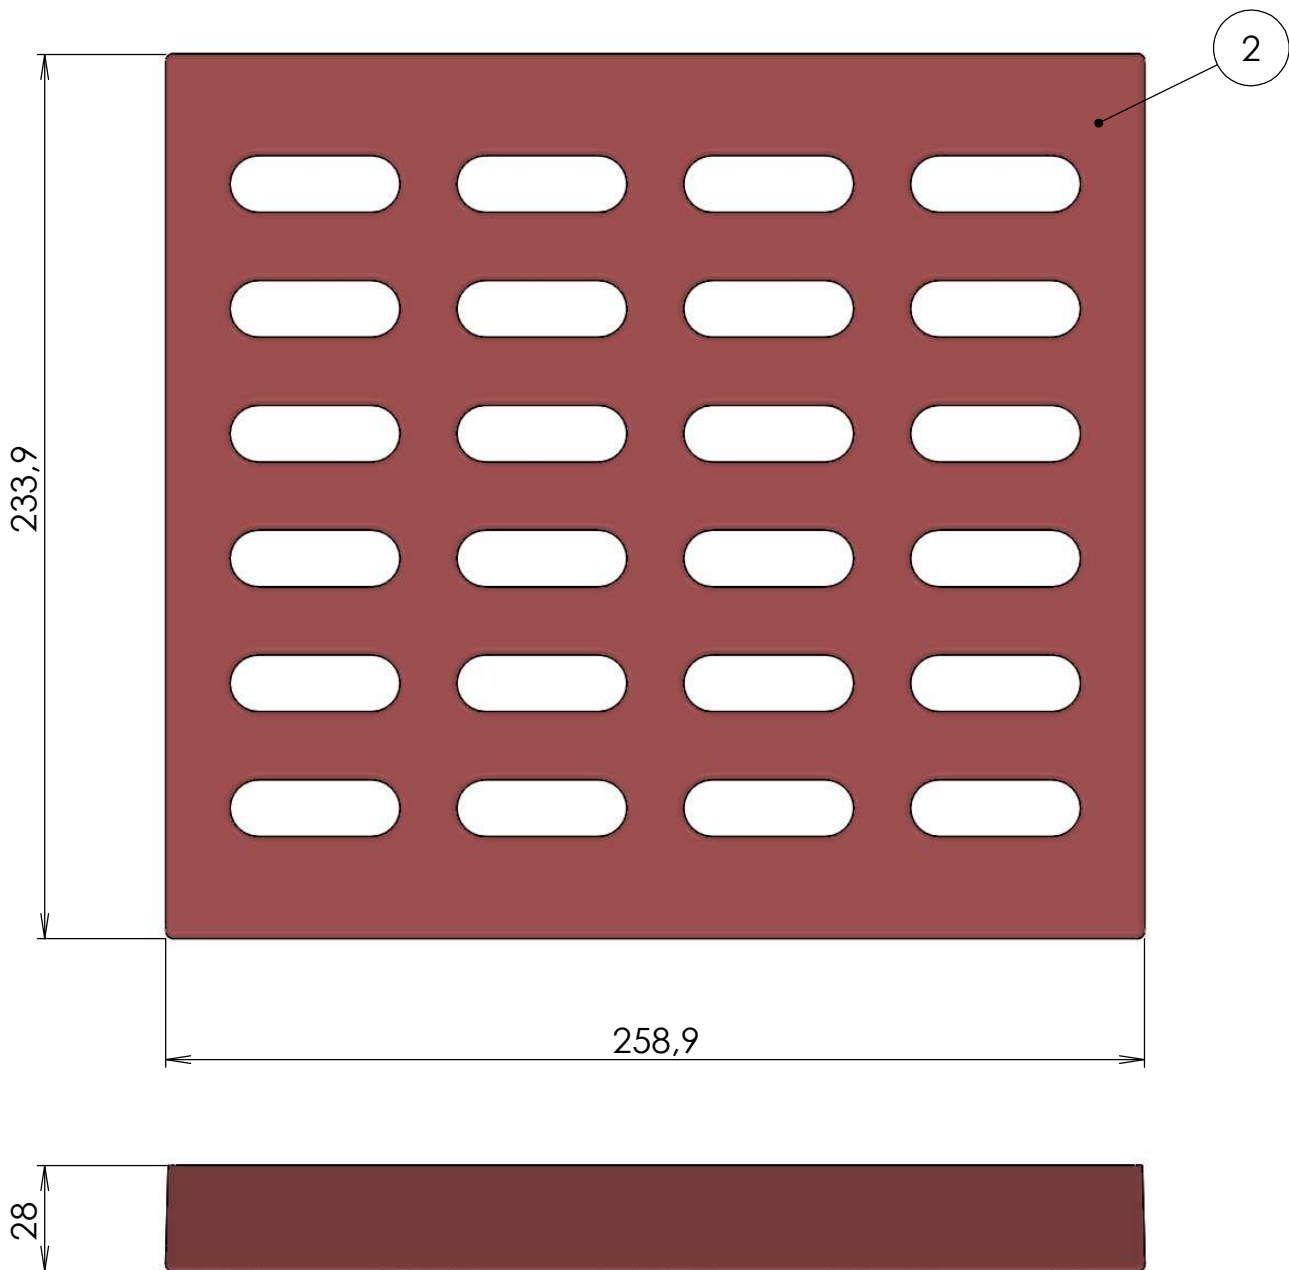

ČÍSLO VÝKRESU 344-04-03	NÁZEV DÍLU SKLO
ČÍSLO NÁHR. DÍLU CZA02090	POUŽITO V:

ČÍSLO VÝKRESU U-6194	NÁZEV DÍLU KARAMICKÝ ROŠT 234 x 259 x 28
ČÍSLO NÁHR. DÍLU CZA01693	POUŽITO V: _____

VYZDÍVKA BOK VERMECULIT TL.25
2KS

VYZDÍVKA ZÁDA VERMECULIT TL.25
2KS

VYZDÍVKA ROZRÁŽKA VERMECULIT TL.25
1KS

VYZDÍVKA DNO GRENAMAT- AS TL.30 1 SADA

CELKOVÁ ŠÍŘE PO SLOŽENÍ 605⁺¹

POZICE 3 KOMPLETNÍ SADA

ČÍSLO VÝKRESU	344-09-00b	NÁZEV DÍLU	VYZDÍVKA KPL.
ČÍSLO NÁHR. DÍLU	CZA02270	POUŽITO V:	

DETAIL -A- UKONČENÍ VŠECH KONCŮ TYČÍ

ČÍSLO VÝKRESU	344-08-00a	NÁZEV DÍLU	ZÁBRANA
ČÍSLO NÁPR. DÍLU	CZA02100	POUŽITO V:	

SEZNAM NAHRADNÍCH DÍLŮ

Karelíe TV 7 kW

Poz.	Popis	č. ND	ks m	poznámka
1	SKLO	CZA02090	1	
2	ROŠT	CZA01693	1	
3	VYZDÍVKA KPL.	CZA02270	kpl.	
3.1	BOK DNA VYZDÍVKY	CZA02271	2	
3.2	ZADNÍ DÍL DNA VYZDÍVKY	CZA02272	1	
3.3	PŘEDNÍ DÍL DNA VYZDÍVKY	CZA02273	1	
3.4	BOK VYZDÍVKY	CZA02274	2	
3.5	ZÁDA VYZDÍVKY	CZA02275	2	
4	ZÁBRANA	CZA02100	1	
5	TEPLOVODNÍ VYMĚNÍK	CZA02277	1	
xxx	TĚSNĚNÍ SKLA, DRŽÁKU SKLA	CZ9068099000_10x2	2,58 m	
xxx	TĚSNĚNÍ DVERÍ	CZ2904661000	2,03 m	