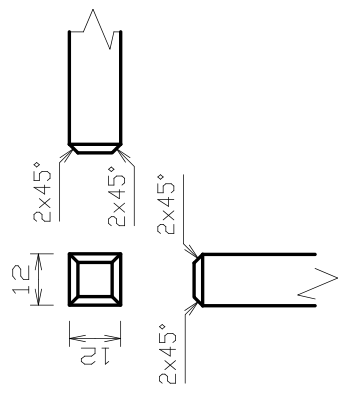

ČÍSLO VÝKRESU 344-04-03	NÁZEV DÍLU SKLO
ČÍSLO NÁHR. DÍLU CZA02090	POUŽITO V:

ČÍSLO VÝKRESU U-6194	NÁZEV DÍLU KARAMICKÝ ROŠT 234 x 259 x 28
ČÍSLO NÁHR. DÍLU CZA01693	POUŽITO V: _____

VYZDÍVKA BOK VERMECULIT TL.25
2KS

VYZDÍVKA ZÁDA VERMECULIT TL.25
2KS

VYZDÍVKA ROZRÁŽKA VERMECULIT TL.25
1KS

VYZDÍVKA DNO GRENAMAT- AS TL.30 1 SADA

CELKOVÁ ŠÍŘE PO SLOŽENÍ 605⁺¹

POZICE 3 KOMPLETNÍ SADA

ČÍSLO VÝKRESU	344-09-00b	NÁZEV DÍLU	VYZDÍVKA KPL.
ČÍSLO NÁHR. DÍLU	CZA02270	POUŽITO V:	

DETAIL -A- UKONČENÍ VŠECH KONCŮ TYČÍ

ČÍSLO VÝKRESU	344-08-00a	NÁZEV DÍLU	ZÁBRANA
ČÍSLO NÁPR. DÍLU	CZA02100	POUŽITO V:	

SEZNAM NAHRADNÍCH DÍLŮ

Karelíe TV 7 kW

Poz.	Popis	č. ND	ks m	poznámka
1	SKLO	CZA02090	1	
2	ROŠT	CZA01693	1	
3	VYZDÍVKA KPL.	CZA02270	kpl.	
3.1	BOK DNA VYZDÍVKY	CZA02271	2	
3.2	ZADNÍ DÍL DNA VYZDÍVKY	CZA02272	1	
3.3	PŘEDNÍ DÍL DNA VYZDÍVKY	CZA02273	1	
3.4	BOK VYZDÍVKY	CZA02274	2	
3.5	ZÁDA VYZDÍVKY	CZA02275	2	
4	ZÁBRANA	CZA02100	1	
5	TEPLOVODNÍ VYMĚNÍK	CZA02277	1	
xxx	TĚSNĚNÍ SKLA, DRŽÁKU SKLA	CZ9068099000_10x2	2,58 m	
xxx	TĚSNĚNÍ DVERÍ	CZ2904661000	2,03 m	