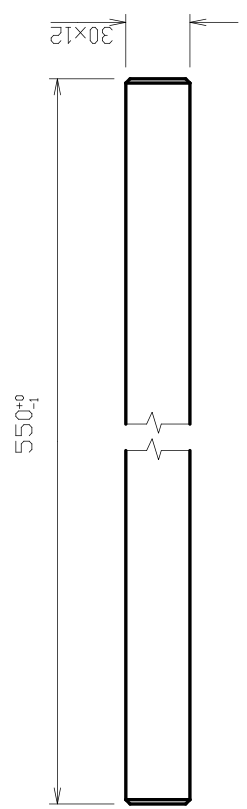

ČÍSLO VÝKRESU 344-04-03	NÁZEV DÍLU SKLO
ČÍSLO NÁHR. DÍLU CZA02090	POUŽITO V:

ČÍSLO VÝKRESU U-6194	NÁZEV DÍLU KARAMICKÝ ROŠT 234 x 259 x 28
ČÍSLO NÁHR. DÍLU CZA01693	POUŽITO V: _____

VYZDÍVKA BOK VERMECULIT TL.25
2KS

VYZDÍVKA ZÁDA VERMECULIT TL.25
2KS

VYZDÍVKA ROZRÁŽKA VERMECULIT TL.25
1KS

VYZDÍVKA DNO GRENAMAT- AS TL.30 1 SADA

CELKOVÁ ŠÍŘE PO SLOŽENÍ 605⁺¹

POZICE 3 KOMPLETNÍ SADA

ČÍSLO VÝKRESU	344-09-00b	NÁZEV DÍLU	VYZDÍVKA KPL.
ČÍSLO NÁHR. DÍLU	CZA02270	POUŽITO V:	

DETAIL -A- UKONČENÍ VŠECH KONCŮ TYČÍ

ČÍSLO VÝKRESU	344-08-00a	NÁZEV DÍLU	ZÁBRANA
ČÍSLO NÁPR. DÍLU	CZA02100	POUŽITO V:	

SEZNAM NAHRADNÍCH DÍLŮ

Karelíe TV 7 kW

Poz.	Popis	č. ND	ks m	poznámka
1	SKLO	CZA02090	1	
2	ROŠT	CZA01693	1	
3	VYZDÍVKA KPL.	CZA02270	kpl.	
3.1	BOK DNA VYZDÍVKY	CZA02271	2	
3.2	ZADNÍ DÍL DNA VYZDÍVKY	CZA02272	1	
3.3	PŘEDNÍ DÍL DNA VYZDÍVKY	CZA02273	1	
3.4	BOK VYZDÍVKY	CZA02274	2	
3.5	ZÁDA VYZDÍVKY	CZA02275	2	
4	ZÁBRANA	CZA02100	1	
5	TEPLOVODNÍ VYMĚNÍK	CZA02277	1	
xxx	TĚSNĚNÍ SKLA, DRŽÁKU SKLA	CZ9068099000_10x2	2,58 m	
xxx	TĚSNĚNÍ DVERÍ	CZ2904661000	2,03 m	