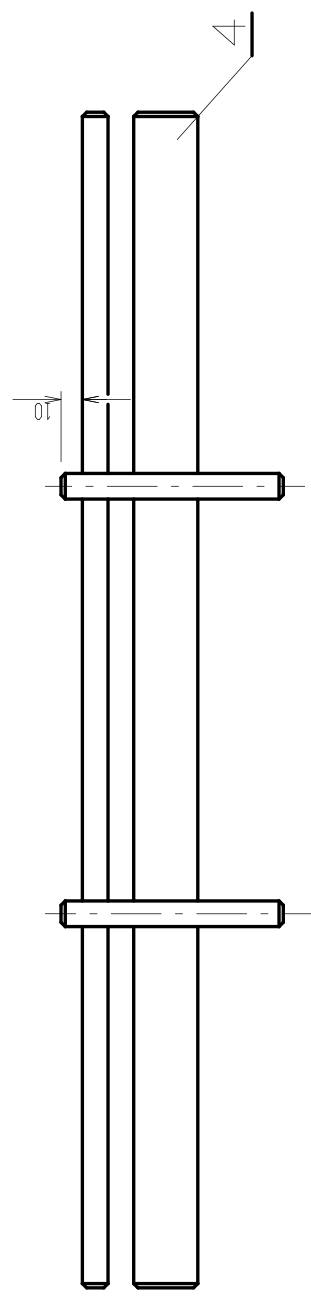

ČÍSLO VÝKRESU 344-04-03	NÁZEV DÍLU SKLO
ČÍSLO NÁHR. DÍLU CZA02090	POUŽITO V:

ČÍSLO VÝKRESU U-6194	NÁZEV DÍLU KARAMICKÝ ROŠT 234 x 259 x 28
ČÍSLO NÁHR. DÍLU CZA01693	POUŽITO V: _____

VYZDÍVKA BOK VERMECULIT TL.25
2KS

VYZDÍVKA ZÁDA VERMECULIT TL.25
2KS

VYZDÍVKA ROZRÁŽKA VERMECULIT TL.25
1KS

VYZDÍVKA DNO GRENAMAT- AS TL.30 1 SADA

CELKOVÁ ŠÍŘE PO SLOŽENÍ 605⁺¹

POZICE 3 KOMPLETNÍ SADA

ČÍSLO VÝKRESU	344-09-00b	NÁZEV DÍLU	VYZDÍVKA KPL.
ČÍSLO NÁHR. DÍLU	CZA02270	POUŽITO V:	

DETAIL -A- UKONČENÍ VŠECH KONCŮ TYČÍ

ČÍSLO VÝKRESU	344-08-00a	NÁZEV DÍLU	ZÁBRANA
ČÍSLO NÁPR. DÍLU	CZA02100	POUŽITO V:	

SEZNAM NAHRADNÍCH DÍLŮ

Karelíe TV 7 kW

Poz.	Popis	č. ND	ks m	poznámka
1	SKLO	CZA02090	1	
2	ROŠT	CZA01693	1	
3	VYZDÍVKA KPL.	CZA02270	kpl.	
3.1	BOK DNA VYZDÍVKY	CZA02271	2	
3.2	ZADNÍ DÍL DNA VYZDÍVKY	CZA02272	1	
3.3	PŘEDNÍ DÍL DNA VYZDÍVKY	CZA02273	1	
3.4	BOK VYZDÍVKY	CZA02274	2	
3.5	ZÁDA VYZDÍVKY	CZA02275	2	
4	ZÁBRANA	CZA02100	1	
5	TEPLOVODNÍ VYMĚNÍK	CZA02277	1	
xxx	TĚSNĚNÍ SKLA, DRŽÁKU SKLA	CZ9068099000_10x2	2,58 m	
xxx	TĚSNĚNÍ DVERÍ	CZ2904661000	2,03 m	