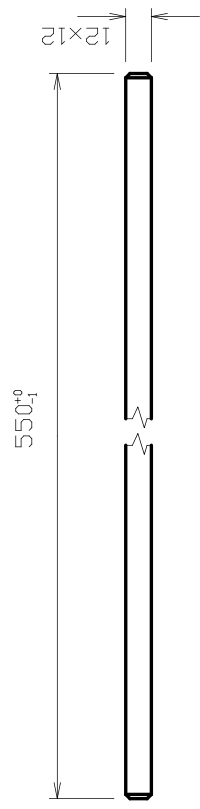

ČÍSLO VÝKRESU 344-04-03	NÁZEV DÍLU SKLO
ČÍSLO NÁHR. DÍLU CZA02090	POUŽITO V:

ČÍSLO VÝKRESU U-6194	NÁZEV DÍLU KARAMICKÝ ROŠT 234 x 259 x 28
ČÍSLO NÁHR. DÍLU CZA01693	POUŽITO V: _____

VYZDÍVKA BOK VERMECULIT TL.25
2KS

VYZDÍVKA ZÁDA VERMECULIT TL.25
2KS

VYZDÍVKA ROZRÁŽKA VERMECULIT TL.25
1KS

VYZDÍVKA DNO GRENAMAT- AS TL.30 1 SADA

CELKOVÁ ŠÍŘE PO SLOŽENÍ 605⁺¹

POZICE 3 KOMPLETNÍ SADA

ČÍSLO VÝKRESU	344-09-00b	NÁZEV DÍLU	VYZDÍVKA KPL.
ČÍSLO NÁHR. DÍLU	CZA02270	POUŽITO V:	

DETAIL -A- UKONČENÍ VŠECH KONCŮ TYČÍ

ČÍSLO VÝKRESU	344-08-00a	NÁZEV DÍLU	ZÁBRANA
ČÍSLO NÁPR. DÍLU	CZA02100	POUŽITO V:	

SEZNAM NAHRADNÍCH DÍLŮ

Karelíe TV 7 kW

Poz.	Popis	č. ND	ks m	poznámka
1	SKLO	CZA02090	1	
2	ROŠT	CZA01693	1	
3	VYZDÍVKA KPL.	CZA02270	kpl.	
3.1	BOK DNA VYZDÍVKY	CZA02271	2	
3.2	ZADNÍ DÍL DNA VYZDÍVKY	CZA02272	1	
3.3	PŘEDNÍ DÍL DNA VYZDÍVKY	CZA02273	1	
3.4	BOK VYZDÍVKY	CZA02274	2	
3.5	ZÁDA VYZDÍVKY	CZA02275	2	
4	ZÁBRANA	CZA02100	1	
5	TEPLOVODNÍ VYMĚNÍK	CZA02277	1	
xxx	TĚSNĚNÍ SKLA, DRŽÁKU SKLA	CZ9068099000_10x2	2,58 m	
xxx	TĚSNĚNÍ DVERÍ	CZ2904661000	2,03 m	