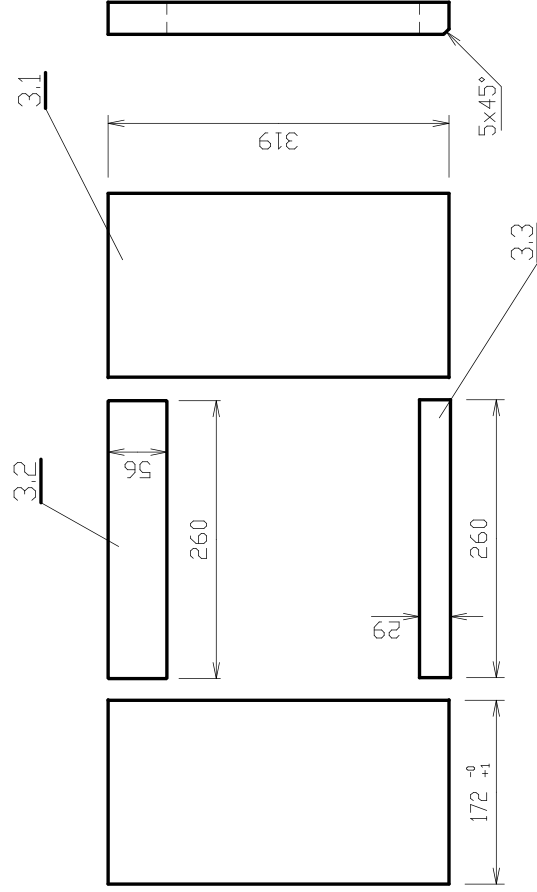

ČÍSLO VÝKRESU 344-04-03	NÁZEV DÍLU SKLO
ČÍSLO NÁHR. DÍLU CZA02090	POUŽITO V:

ČÍSLO VÝKRESU U-6194	NÁZEV DÍLU KARAMICKÝ ROŠT 234 x 259 x 28
ČÍSLO NÁHR. DÍLU CZA01693	POUŽITO V: _____

VYZDÍVKA BOK VERMECULIT TL.25
2KS

VYZDÍVKA ZÁDA VERMECULIT TL.25
2KS

VYZDÍVKA ROZRÁŽKA VERMECULIT TL.25
1KS

VYZDÍVKA DNO GRENAMAT- AS TL.30 1 SADA

CELKOVÁ ŠÍŘE PO SLOŽENÍ 605⁺¹

POZICE 3 KOMPLETNÍ SADA

ČÍSLO VÝKRESU	344-09-00b	NÁZEV DÍLU	VYZDÍVKA KPL.
ČÍSLO NÁHR. DÍLU	CZA02270	POUŽITO V:	

DETAIL -A- UKONČENÍ VŠECH KONCŮ TYČÍ

ČÍSLO VÝKRESU	344-08-00a	NÁZEV DÍLU	ZÁBRANA
ČÍSLO NÁPR. DÍLU	CZA02100	POUŽITO V:	

SEZNAM NAHRADNÍCH DÍLŮ

Karelíe TV 7 kW

Poz.	Popis	č. ND	ks m	poznámka
1	SKLO	CZA02090	1	
2	ROŠT	CZA01693	1	
3	VYZDÍVKA KPL.	CZA02270	kpl.	
3.1	BOK DNA VYZDÍVKY	CZA02271	2	
3.2	ZADNÍ DÍL DNA VYZDÍVKY	CZA02272	1	
3.3	PŘEDNÍ DÍL DNA VYZDÍVKY	CZA02273	1	
3.4	BOK VYZDÍVKY	CZA02274	2	
3.5	ZÁDA VYZDÍVKY	CZA02275	2	
4	ZÁBRANA	CZA02100	1	
5	TEPLOVODNÍ VYMĚNÍK	CZA02277	1	
xxx	TĚSNĚNÍ SKLA, DRŽÁKU SKLA	CZ9068099000_10x2	2,58 m	
xxx	TĚSNĚNÍ DVERÍ	CZ2904661000	2,03 m	