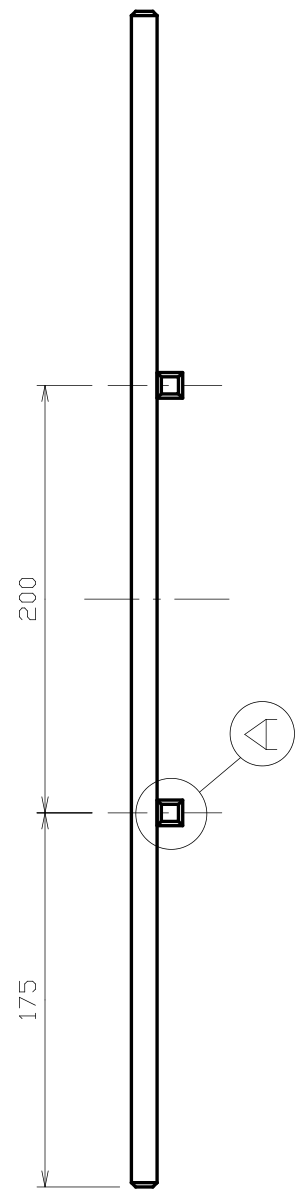

ČÍSLO VÝKRESU 344-04-03	NÁZEV DÍLU SKLO
ČÍSLO NÁHR. DÍLU CZA02090	POUŽITO V:

ČÍSLO VÝKRESU U-6194	NÁZEV DÍLU KARAMICKÝ ROŠT 234 x 259 x 28
ČÍSLO NÁHR. DÍLU CZA01693	POUŽITO V: _____

VYZDÍVKA BOK VERMECULIT TL.25
2KS

VYZDÍVKA ZÁDA VERMECULIT TL.25
2KS

VYZDÍVKA ROZRÁŽKA VERMECULIT TL.25
1KS

VYZDÍVKA DNO GRENAMAT- AS TL.30 1 SADA

CELKOVÁ ŠÍŘE PO SLOŽENÍ 605⁺¹

POZICE 3 KOMPLETNÍ SADA

ČÍSLO VÝKRESU	344-09-00b	NÁZEV DÍLU	VYZDÍVKA KPL.
ČÍSLO NÁHR. DÍLU	CZA02270	POUŽITO V:	

DETAIL -A- UKONČENÍ VŠECH KONCŮ TYČÍ

ČÍSLO VÝKRESU	344-08-00a	NÁZEV DÍLU	ZÁBRANA
ČÍSLO NÁPR. DÍLU	CZA02100	POUŽITO V:	

SEZNAM NAHRADNÍCH DÍLŮ

Karelíe TV 7 kW

Poz.	Popis	č. ND	ks m	poznámka
1	SKLO	CZA02090	1	
2	ROŠT	CZA01693	1	
3	VYZDÍVKA KPL.	CZA02270	kpl.	
3.1	BOK DNA VYZDÍVKY	CZA02271	2	
3.2	ZADNÍ DÍL DNA VYZDÍVKY	CZA02272	1	
3.3	PŘEDNÍ DÍL DNA VYZDÍVKY	CZA02273	1	
3.4	BOK VYZDÍVKY	CZA02274	2	
3.5	ZÁDA VYZDÍVKY	CZA02275	2	
4	ZÁBRANA	CZA02100	1	
5	TEPLOVODNÍ VYMĚNÍK	CZA02277	1	
xxx	TĚSNĚNÍ SKLA, DRŽÁKU SKLA	CZ9068099000_10x2	2,58 m	
xxx	TĚSNĚNÍ DVERÍ	CZ2904661000	2,03 m	