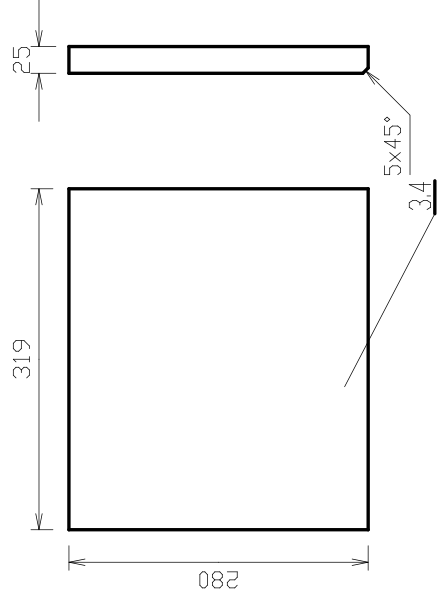

ČÍSLO VÝKRESU 344-04-03	NÁZEV DÍLU SKLO
ČÍSLO NÁHR. DÍLU CZA02090	POUŽITO V:

ČÍSLO VÝKRESU U-6194	NÁZEV DÍLU KARAMICKÝ ROŠT 234 x 259 x 28
ČÍSLO NÁHR. DÍLU CZA01693	POUŽITO V: _____

VYZDÍVKA BOK VERMECULIT TL.25
2KS

VYZDÍVKA ZÁDA VERMECULIT TL.25
2KS

VYZDÍVKA ROZRÁŽKA VERMECULIT TL.25
1KS

VYZDÍVKA DNO GRENAMAT- AS TL.30 1 SADA

CELKOVÁ ŠÍŘE PO SLOŽENÍ 605⁺¹

POZICE 3 KOMPLETNÍ SADA

ČÍSLO VÝKRESU	344-09-00b	NÁZEV DÍLU	VYZDÍVKA KPL.
ČÍSLO NÁHR. DÍLU	CZA02270	POUŽITO V:	

DETAIL -A- UKONČENÍ VŠECH KONCŮ TYČÍ

ČÍSLO VÝKRESU	344-08-00a	NÁZEV DÍLU	ZÁBRANA
ČÍSLO NÁPR. DÍLU	CZA02100	POUŽITO V:	

SEZNAM NAHRADNÍCH DÍLŮ

Karelíe TV 7 kW

Poz.	Popis	č. ND	ks m	poznámka
1	SKLO	CZA02090	1	
2	ROŠT	CZA01693	1	
3	VYZDÍVKA KPL.	CZA02270	kpl.	
3.1	BOK DNA VYZDÍVKY	CZA02271	2	
3.2	ZADNÍ DÍL DNA VYZDÍVKY	CZA02272	1	
3.3	PŘEDNÍ DÍL DNA VYZDÍVKY	CZA02273	1	
3.4	BOK VYZDÍVKY	CZA02274	2	
3.5	ZÁDA VYZDÍVKY	CZA02275	2	
4	ZÁBRANA	CZA02100	1	
5	TEPLOVODNÍ VYMĚNÍK	CZA02277	1	
xxx	TĚSNĚNÍ SKLA, DRŽÁKU SKLA	CZ9068099000_10x2	2,58 m	
xxx	TĚSNĚNÍ DVERÍ	CZ2904661000	2,03 m	