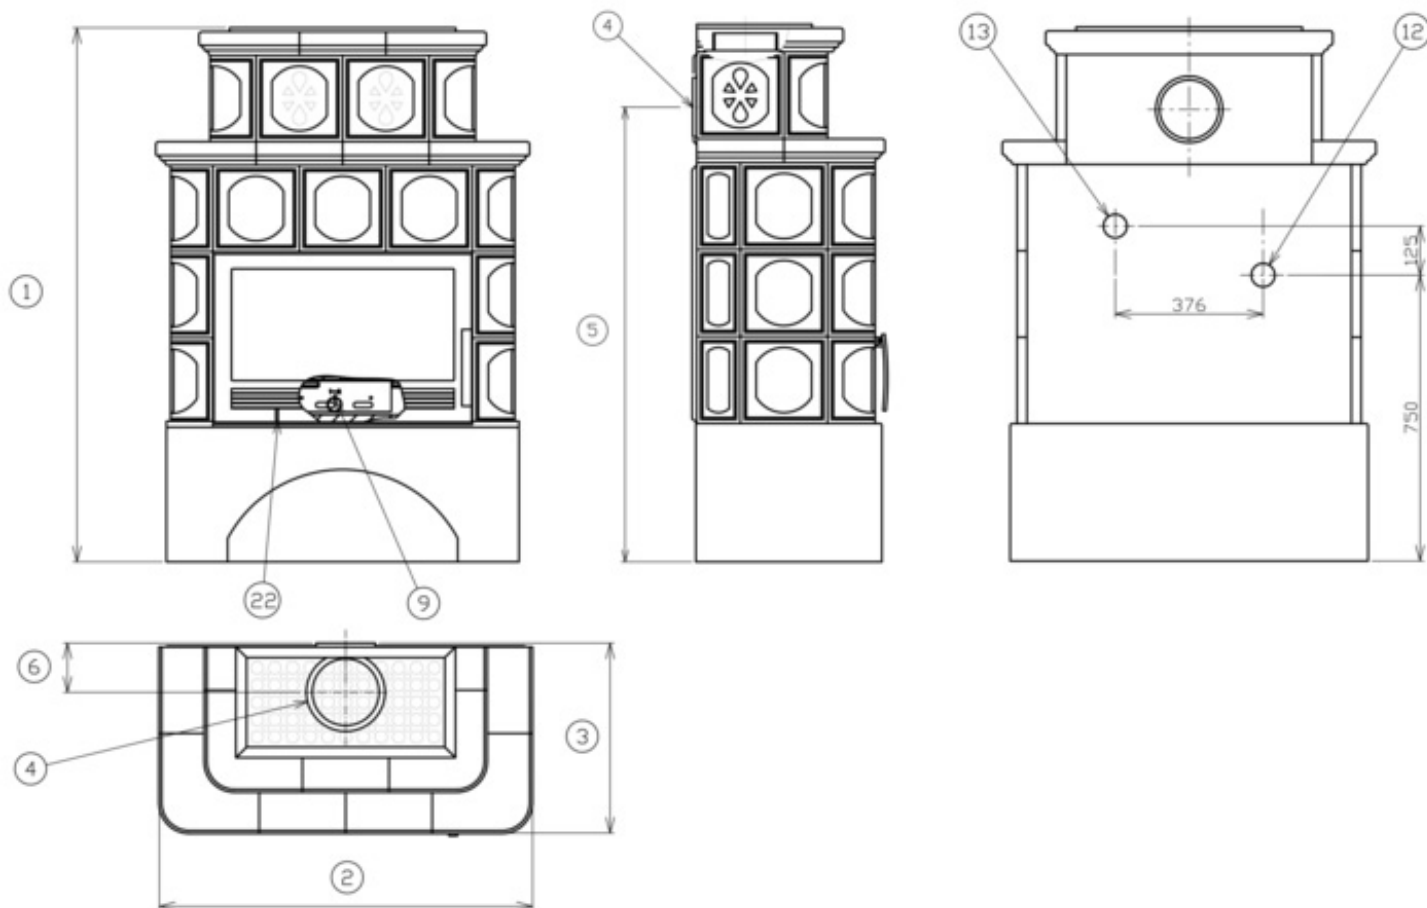

Kouřovod

Připojení kouřovodu (4)	horní / zadní
Průměr kouřovodu (mm)	150
Výška osy zadního kouřovodu (5) (mm)	1155
Vzdálenost osy horního kouřovodu (6) (mm)	125

Teplovodní výměník

Ochlazovací smyčka	ne
Teplosměnná plocha výměníku (m ²)	0,5
Maximální pracovní tlak (bar)	2,5
Objem výměníku (l)	5
Výkon vytápění prostoru (kW)	8
Výkon ohřevu vody (kW)	7

Zkoušky

ČSN EN 13240:2002/A2:2005/AC:2008	ano
-----------------------------------	-----

Rozměrový náčrt

Doplňující informace

1	výška	1380 mm
2	šířka	950 mm
3	hloubka	507 mm
4	kouřovod	150 mm
5	výška osy zadního kouřovodu	1155 mm
6	vzdálenost osy horního kouřovodu	125 mm
9	ovládání primárního přívodu vzduchu - vpravo otevřeno	
12	vstup topné vody	1" vnitřní
13	výstup topné vody	1" vnitřní
22	ovládání intenzity hoření - vpravo otevřeno	