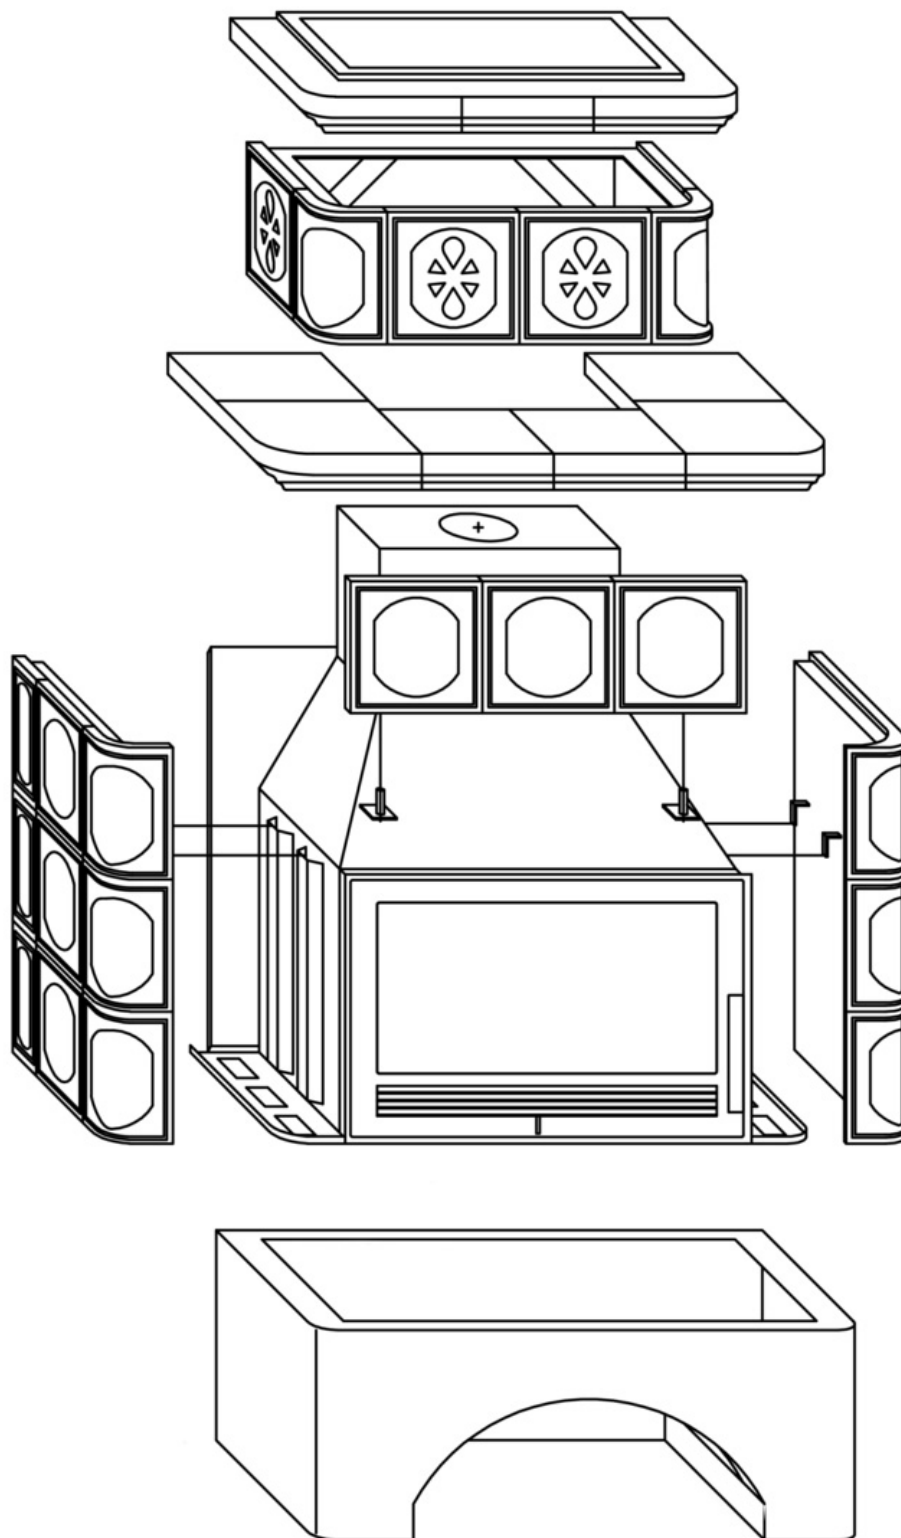

Montážní schéma

Výrobce: **ABX, spol. s r.o., Žitná 1091/3, 408 01 Rumburk, Česká republika**

tel.: 412 332 523, 412 333 614, fax: 412 333 521, e-mail: info@abx.cz, web: www.abx.cz

Servis: ABX s r.o., Plynární 1518/12, 408 01 Rumburk, tel.: 412 372 147, fax: 412 375 113, e-mail: reklamace@abx.cz

Stav ke dni: 22.1. 2015