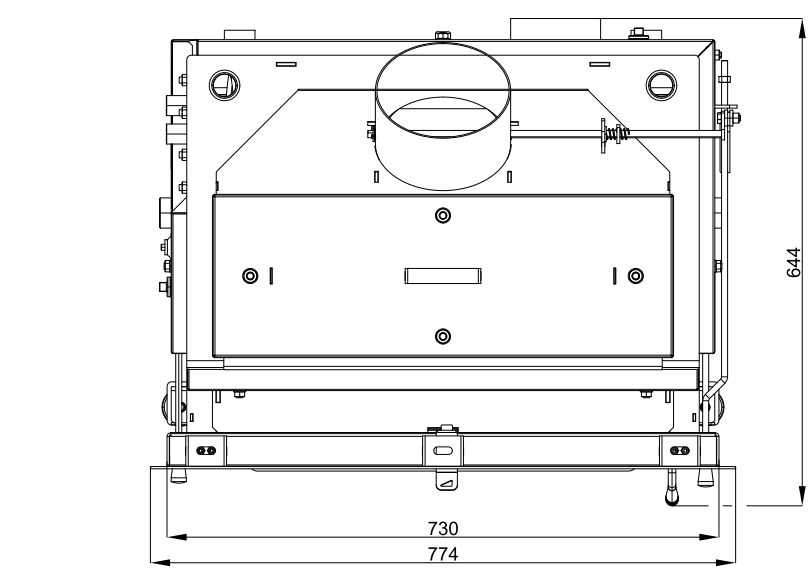

**ROZMĚROVÉ SCHEMA KRBOVÉ VLOŽKY S INSTALACÍ KOLENA ODTAHU SPALIN DODÁVANÉHO JAKO ZVLÁŠTNÍ PŘÍSLUŠENSTVÍ**

**INFORMATIVNÍ ROZMĚROVÉ SCHEMA KRBOVÉ VLOŽKY S INSTALACÍ TRUBKY ODTAHU SPALIN DODÁVANÉHO JAKO ZVLÁŠTNÍ PŘÍSLUŠENSTVÍ**

Technický list pro krbovou vložku  
**Vesuvio 20, 18, 15 s výměníkem**

**Informativní rozměr topeniště**

TECHNICKÝ POPIS :					
Poz.	Název	Číslo zboží	Poz.	Název	Číslo zboží
1	Dvířka topeniště/antracit	0619018005300	A	Cihla 30x35x300	0619018005501
2	Hrdlo kouřovodu/antracit	-	B	Cihla 30x120x320	0619018005502
3	Popelník/antracit	0619018005600	C	Cihla 30x43x224	0619018005503
4	Zábrana/antracit	0619018005700	D	Cihla 30x35x105	0619018005504
5	Rošt/antracit	0020100100005	E	Cihla 30x35x105	0619018005505
6	Regulátor primárního vzduchu/chrom.	0082020030005			
7	Regulátor sekundárního vzduchu	-			
8	Regulátor externího přívodu vzduchu/chrom.	0082020030005			
9	Regulátor komínové klapky	0082020030005			
10	Výstup terciálního vzduchu	-			
11	Pákový uzávěr dvířek topeniště/chrom.	0619018005315			
12	Žárovzdomé sklo (373x550)	0619018005310			
13	Vrchní víko	0619018015065			
14	Externí přívod vzduchu	-			
15	Vychlazovací smyčka	0619018006010			
16	Těsnění smyčky	0619018006012			
17	Stavěcí šroub	0619018005060			
				Těsnící šňůra dveří 12 mm (2650 mm)	0041012120005
				Těsnící šňůra skla 10x4 mm (1800 mm)	0040210040005
				Těsnící šňůra držáků skla 8x2 mm (600 mm)	0040208020005
				Těsnící šňůra vrchního víka 10 mm (1585 mm)	0040010100005