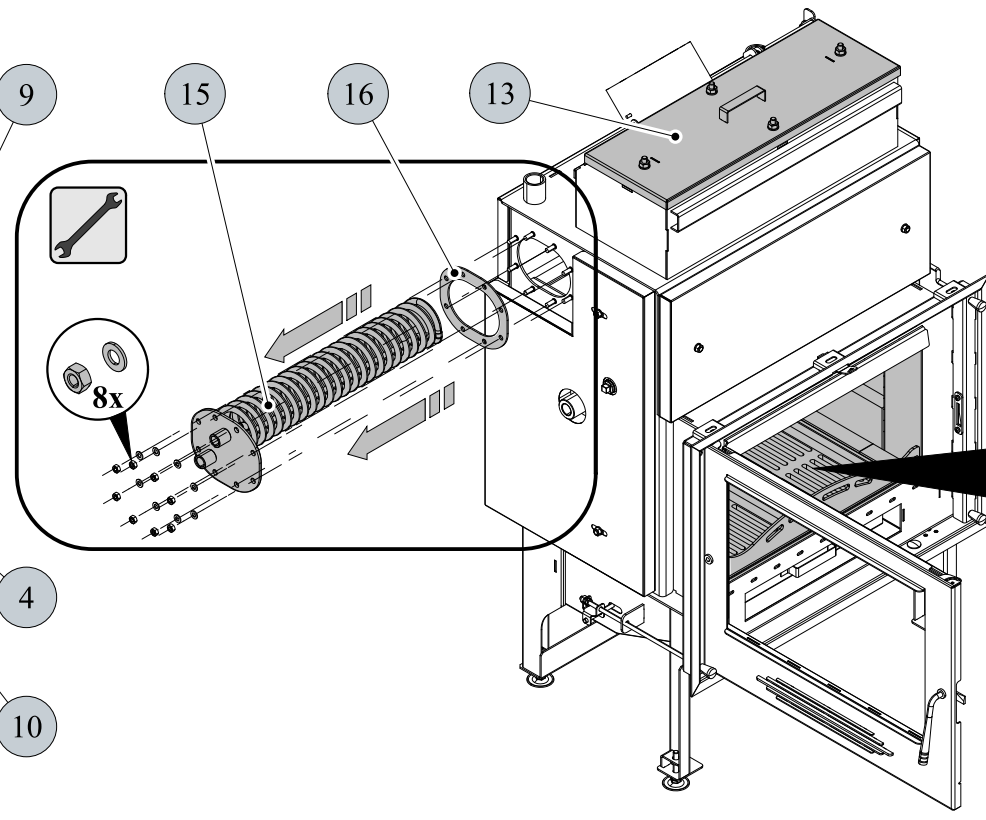

**ROZMĚROVÉ SCHEMA KRBOVÉ VLOŽKY S INSTALACÍ KOLENA ODTAHU SPALIN DODÁVANÉHO JAKO ZVLÁŠTNÍ PŘÍSLUŠENSTVÍ**

**INFORMATIVNÍ ROZMĚROVÉ SCHEMA KRBOVÉ VLOŽKY S INSTALACÍ TRUBKY ODTAHU SPALIN DODÁVANÉHO JAKO ZVLÁŠTNÍ PŘÍSLUŠENSTVÍ**

Technický list pro krbovou vložku  
**Vesuvio 20, 18, 15 s výměníkem**

**Informativní rozměr topeniště**

TECHNICKÝ POPIS :					
Poz.	Název	Číslo zboží	Poz.	Název	Číslo zboží
1	Dvířka topeniště/antracit	0619018005300	A	Cihla 30x35x300	0619018005501
2	Hrdlo kouřovodu/antracit	-	B	Cihla 30x120x320	0619018005502
3	Popelník/antracit	0619018005600	C	Cihla 30x43x224	0619018005503
4	Zábrana/antracit	0619018005700	D	Cihla 30x35x105	0619018005504
5	Rošt/antracit	0020100100005	E	Cihla 30x35x105	0619018005505
6	Regulátor primárního vzduchu/chrom.	0082020030005			
7	Regulátor sekundárního vzduchu	-			
8	Regulátor externího přívodu vzduchu/chrom.	0082020030005			
9	Regulátor komínové klapky	0082020030005			
10	Výstup terciálního vzduchu	-			
11	Pákový uzávěr dvířek topeniště/chrom.	0619018005315			
12	Žárovzdomé sklo (373x550)	0619018005310			
13	Vrchní víko	0619018015065			
14	Externí přívod vzduchu	-			
15	Vychlazovací smyčka	0619018006010			
16	Těsnění smyčky	0619018006012			
17	Stavěcí šroub	0619018005060			
				Těsnící šňůra dveří 12 mm (2650 mm)	0041012120005
				Těsnící šňůra skla 10x4 mm (1800 mm)	0040210040005
				Těsnící šňůra držáků skla 8x2 mm (600 mm)	0040208020005
				Těsnící šňůra vrchního víka 10 mm (1585 mm)	0040010100005