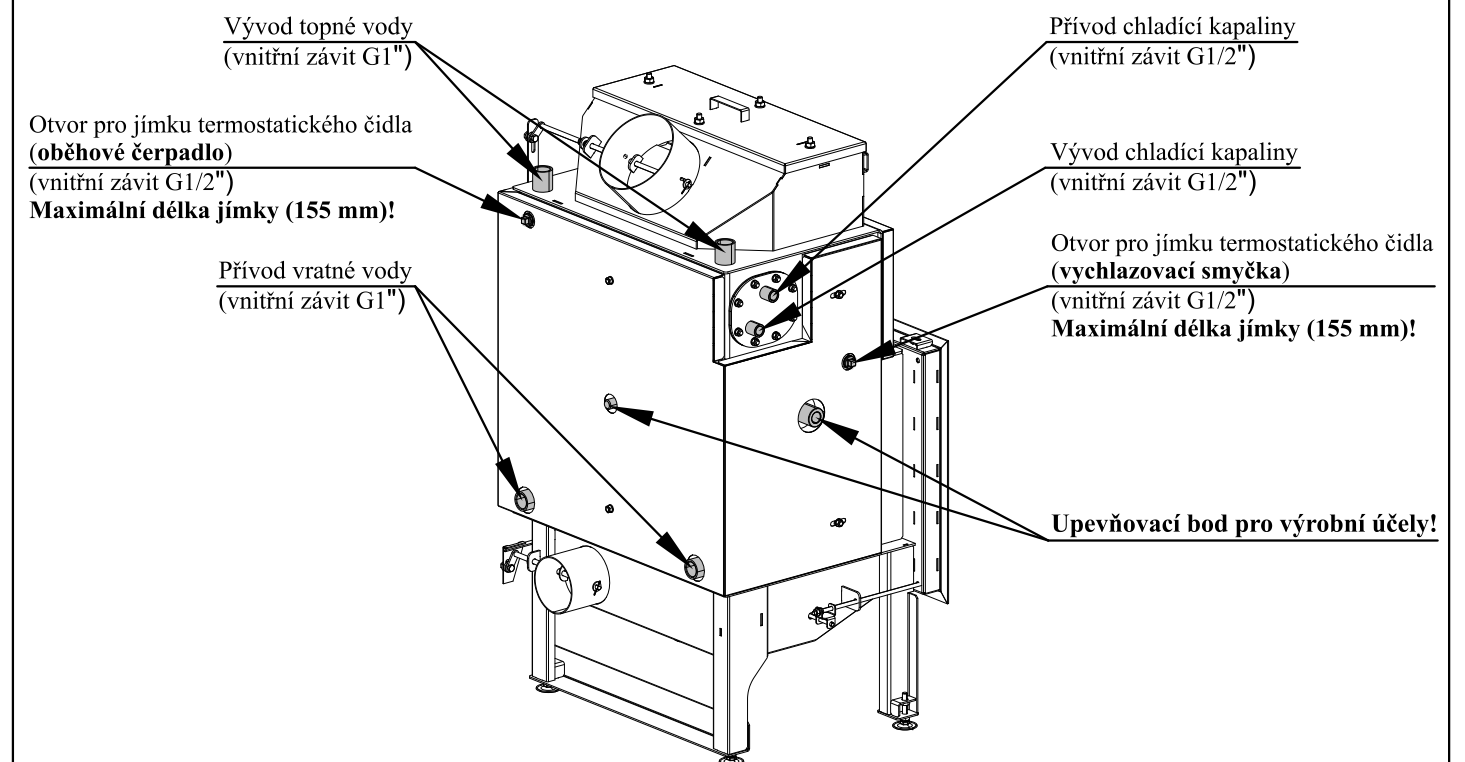

**ROZMĚROVÉ SCHEMA KRBOVÉ VLOŽKY S INSTALACÍ KOLENA ODTAHU SPALIN DODÁVANÉHO JAKO ZVLÁŠTNÍ PŘÍSLUŠENSTVÍ**

**INFORMATIVNÍ ROZMĚROVÉ SCHEMA KRBOVÉ VLOŽKY S INSTALACÍ TRUBKY ODTAHU SPALIN DODÁVANÉHO JAKO ZVLÁŠTNÍ PŘÍSLUŠENSTVÍ**

Technický list pro krbovou vložku  
**Vesuvio 20, 18, 15 s výměníkem**

**Informativní rozměr topeniště**

TECHNICKÝ POPIS :					
Poz.	Název	Číslo zboží	Poz.	Název	Číslo zboží
1	Dvířka topeniště/antracit	0619018005300	A	Cihla 30x35x300	0619018005501
2	Hrdlo kouřovodu/antracit	-	B	Cihla 30x120x320	0619018005502
3	Popelník/antracit	0619018005600	C	Cihla 30x43x224	0619018005503
4	Zábrana/antracit	0619018005700	D	Cihla 30x35x105	0619018005504
5	Rošt/antracit	0020100100005	E	Cihla 30x35x105	0619018005505
6	Regulátor primárního vzduchu/chrom.	0082020030005			
7	Regulátor sekundárního vzduchu	-			
8	Regulátor externího přívodu vzduchu/chrom.	0082020030005			
9	Regulátor komínové klapky	0082020030005			
10	Výstup terciálního vzduchu	-			
11	Pákový uzávěr dvířek topeniště/chrom.	0619018005315			
12	Žárovzdomé sklo (373x550)	0619018005310			
13	Vrchní víko	0619018015065			
14	Externí přívod vzduchu	-			
15	Vychlazovací smyčka	0619018006010			
16	Těsnění smyčky	0619018006012			
17	Stavěcí šroub	0619018005060			
				Těsnící šňůra dveří 12 mm (2650 mm)	0041012120005
				Těsnící šňůra skla 10x4 mm (1800 mm)	0040210040005
				Těsnící šňůra držáků skla 8x2 mm (600 mm)	0040208020005
				Těsnící šňůra vrchního víka 10 mm (1585 mm)	0040010100005