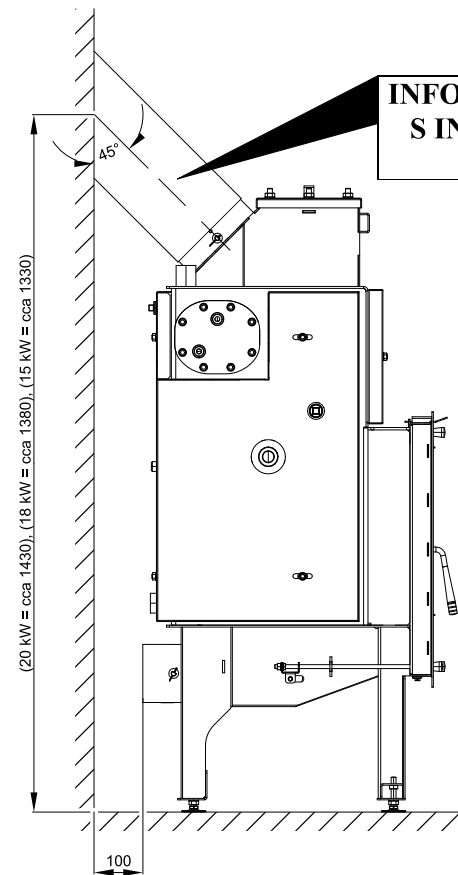

**ROZMĚROVÉ SCHEMA KRBOVÉ VLOŽKY S INSTALACÍ KOLENA ODTAHU SPALIN DODÁVANÉHO JAKO ZVLÁŠTNÍ PŘÍSLUŠENSTVÍ**

**INFORMATIVNÍ ROZMĚROVÉ SCHEMA KRBOVÉ VLOŽKY S INSTALACÍ TRUBKY ODTAHU SPALIN DODÁVANÉHO JAKO ZVLÁŠTNÍ PŘÍSLUŠENSTVÍ**

Technický list pro krbovou vložku  
**Vesuvio 20, 18, 15 s výměníkem**

**Informativní rozměr topeniště**

TECHNICKÝ POPIS :					
Poz.	Název	Číslo zboží	Poz.	Název	Číslo zboží
1	Dvířka topeniště/antracit	0619018005300	A	Cihla 30x35x300	0619018005501
2	Hrdlo kouřovodu/antracit	-	B	Cihla 30x120x320	0619018005502
3	Popelník/antracit	0619018005600	C	Cihla 30x43x224	0619018005503
4	Zábrana/antracit	0619018005700	D	Cihla 30x35x105	0619018005504
5	Rošt/antracit	0020100100005	E	Cihla 30x35x105	0619018005505
6	Regulátor primárního vzduchu/chrom.	0082020030005			
7	Regulátor sekundárního vzduchu	-			
8	Regulátor externího přívodu vzduchu/chrom.	0082020030005			
9	Regulátor komínové klapky	0082020030005			
10	Výstup terciálního vzduchu	-			
11	Pákový uzávěr dvířek topeniště/chrom.	0619018005315			
12	Žárovzdomé sklo (373x550)	0619018005310			
13	Vrchní víko	0619018015065			
14	Externí přívod vzduchu	-			
15	Vychlazovací smyčka	0619018006010			
16	Těsnění smyčky	0619018006012			
17	Stavěcí šroub	0619018005060			
				Těsnící šňůra dveří 12 mm (2650 mm)	0041012120005
				Těsnící šňůra skla 10x4 mm (1800 mm)	0040210040005
				Těsnící šňůra držáků skla 8x2 mm (600 mm)	0040208020005
				Těsnící šňůra vrchního víka 10 mm (1585 mm)	0040010100005