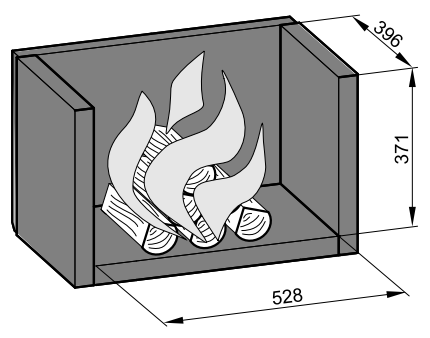

**ROZMĚROVÉ SCHEMA KRBOVÉ VLOŽKY S INSTALACÍ KOLENA ODTAHU SPALIN DODÁVANÉHO JAKO ZVLÁŠTNÍ PŘÍSLUŠENSTVÍ**

**INFORMATIVNÍ ROZMĚROVÉ SCHEMA KRBOVÉ VLOŽKY S INSTALACÍ TRUBKY ODTAHU SPALIN DODÁVANÉHO JAKO ZVLÁŠTNÍ PŘÍSLUŠENSTVÍ**

Technický list pro krbovou vložku  
**Vesuvio 20, 18, 15 s výměníkem**

**Informativní rozměr topeniště**

TECHNICKÝ POPIS :					
Poz.	Název	Číslo zboží	Poz.	Název	Číslo zboží
1	Dvířka topeniště/antracit	0619018005300	A	Cihla 30x35x300	0619018005501
2	Hrdlo kouřovodu/antracit	-	B	Cihla 30x120x320	0619018005502
3	Popelník/antracit	0619018005600	C	Cihla 30x43x224	0619018005503
4	Zábrana/antracit	0619018005700	D	Cihla 30x35x105	0619018005504
5	Rošt/antracit	0020100100005	E	Cihla 30x35x105	0619018005505
6	Regulátor primárního vzduchu/chrom.	0082020030005			
7	Regulátor sekundárního vzduchu	-			
8	Regulátor externího přívodu vzduchu/chrom.	0082020030005			
9	Regulátor komínové klapky	0082020030005			
10	Výstup terciálního vzduchu	-			
11	Pákový uzávěr dvířek topeniště/chrom.	0619018005315			
12	Žárovzdomé sklo (373x550)	0619018005310			
13	Vrchní víko	0619018015065			
14	Externí přívod vzduchu	-			
15	Vychlazovací smyčka	0619018006010			
16	Těsnění smyčky	0619018006012			
17	Stavěcí šroub	0619018005060			
				Těsnící šňůra dveří 12 mm (2650 mm)	0041012120005
				Těsnící šňůra skla 10x4 mm (1800 mm)	0040210040005
				Těsnící šňůra držáků skla 8x2 mm (600 mm)	0040208020005
				Těsnící šňůra vrchního víka 10 mm (1585 mm)	0040010100005