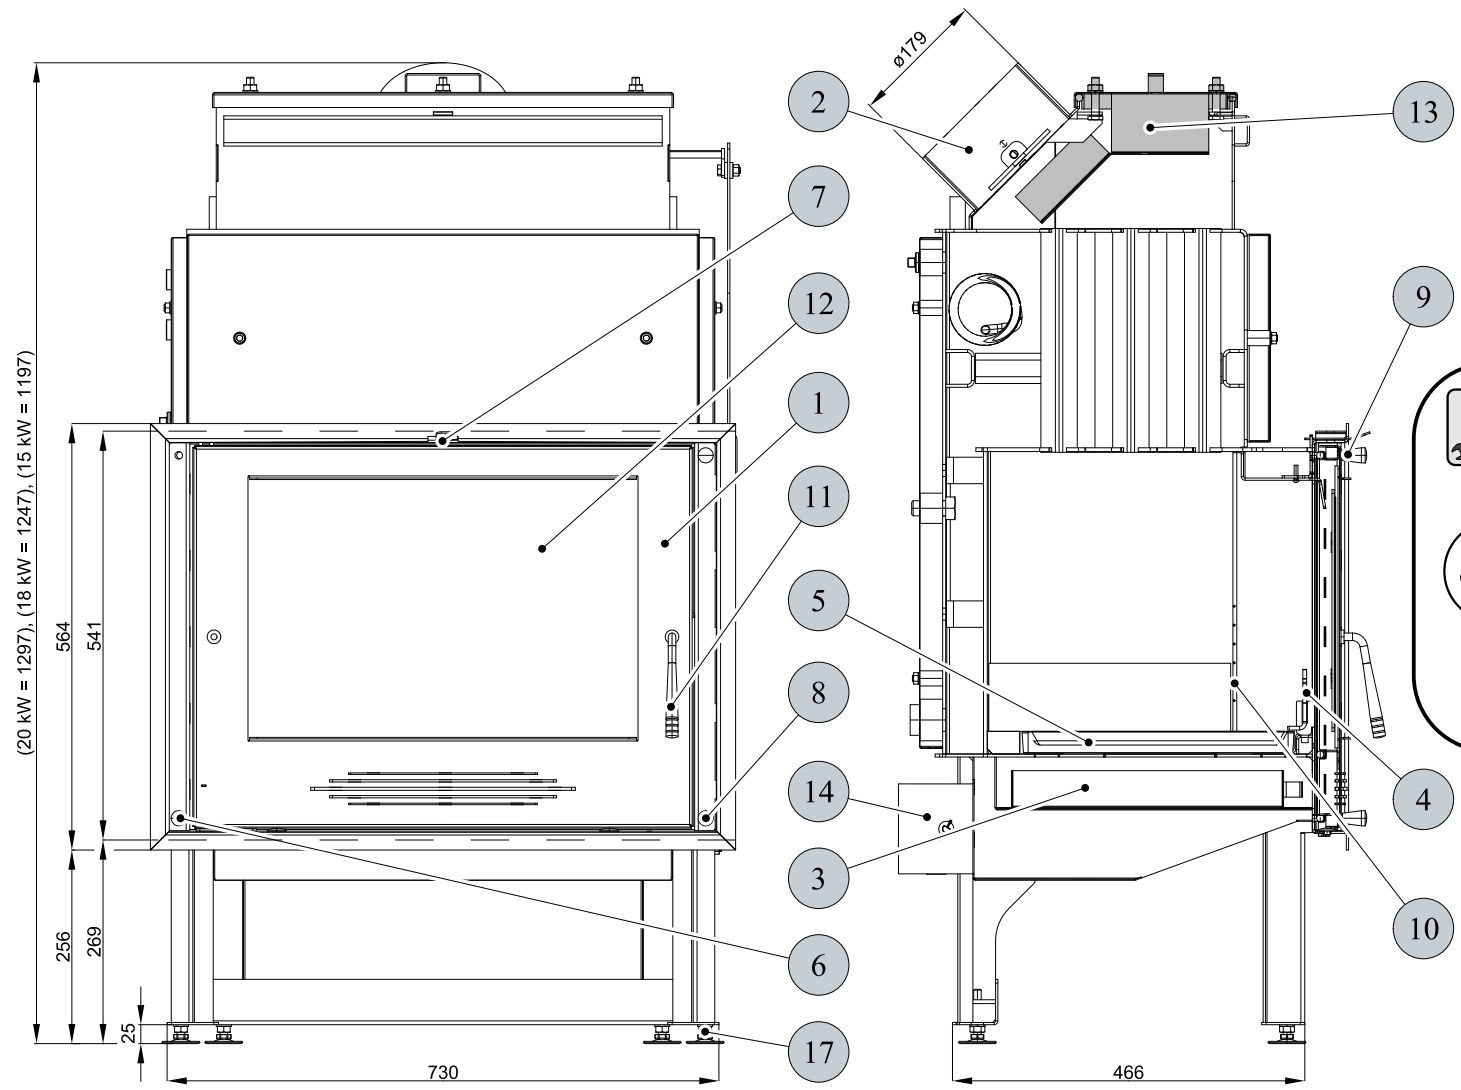

**ROZMĚROVÉ SCHEMA KRBOVÉ VLOŽKY S INSTALACÍ KOLENA ODTAHU SPALIN DODÁVANÉHO JAKO ZVLÁŠTNÍ PŘÍSLUŠENSTVÍ**

**INFORMATIVNÍ ROZMĚROVÉ SCHEMA KRBOVÉ VLOŽKY S INSTALACÍ TRUBKY ODTAHU SPALIN DODÁVANÉHO JAKO ZVLÁŠTNÍ PŘÍSLUŠENSTVÍ**

Technický list pro krbovou vložku  
**Vesuvio 20, 18, 15 s výměníkem**

**Informativní rozměr topeniště**

TECHNICKÝ POPIS :					
Poz.	Název	Číslo zboží	Poz.	Název	Číslo zboží
1	Dvířka topeniště/antracit	0619018005300	A	Cihla 30x35x300	0619018005501
2	Hrdlo kouřovodu/antracit	-	B	Cihla 30x120x320	0619018005502
3	Popelník/antracit	0619018005600	C	Cihla 30x43x224	0619018005503
4	Zábrana/antracit	0619018005700	D	Cihla 30x35x105	0619018005504
5	Rošt/antracit	0020100100005	E	Cihla 30x35x105	0619018005505
6	Regulátor primárního vzduchu/chrom.	0082020030005			
7	Regulátor sekundárního vzduchu	-			
8	Regulátor externího přívodu vzduchu/chrom.	0082020030005			
9	Regulátor komínové klapky	0082020030005			
10	Výstup terciálního vzduchu	-			
11	Pákový uzávěr dvířek topeniště/chrom.	0619018005315			
12	Žárovzdomé sklo (373x550)	0619018005310			
13	Vrchní víko	0619018015065			
14	Externí přívod vzduchu	-			
15	Vychlazovací smyčka	0619018006010			
16	Těsnění smyčky	0619018006012			
17	Stavěcí šroub	0619018005060			
				Těsnící šňůra dveří 12 mm (2650 mm)	0041012120005
				Těsnící šňůra skla 10x4 mm (1800 mm)	0040210040005
				Těsnící šňůra držáků skla 8x2 mm (600 mm)	0040208020005
				Těsnící šňůra vrchního víka 10 mm (1585 mm)	0040010100005