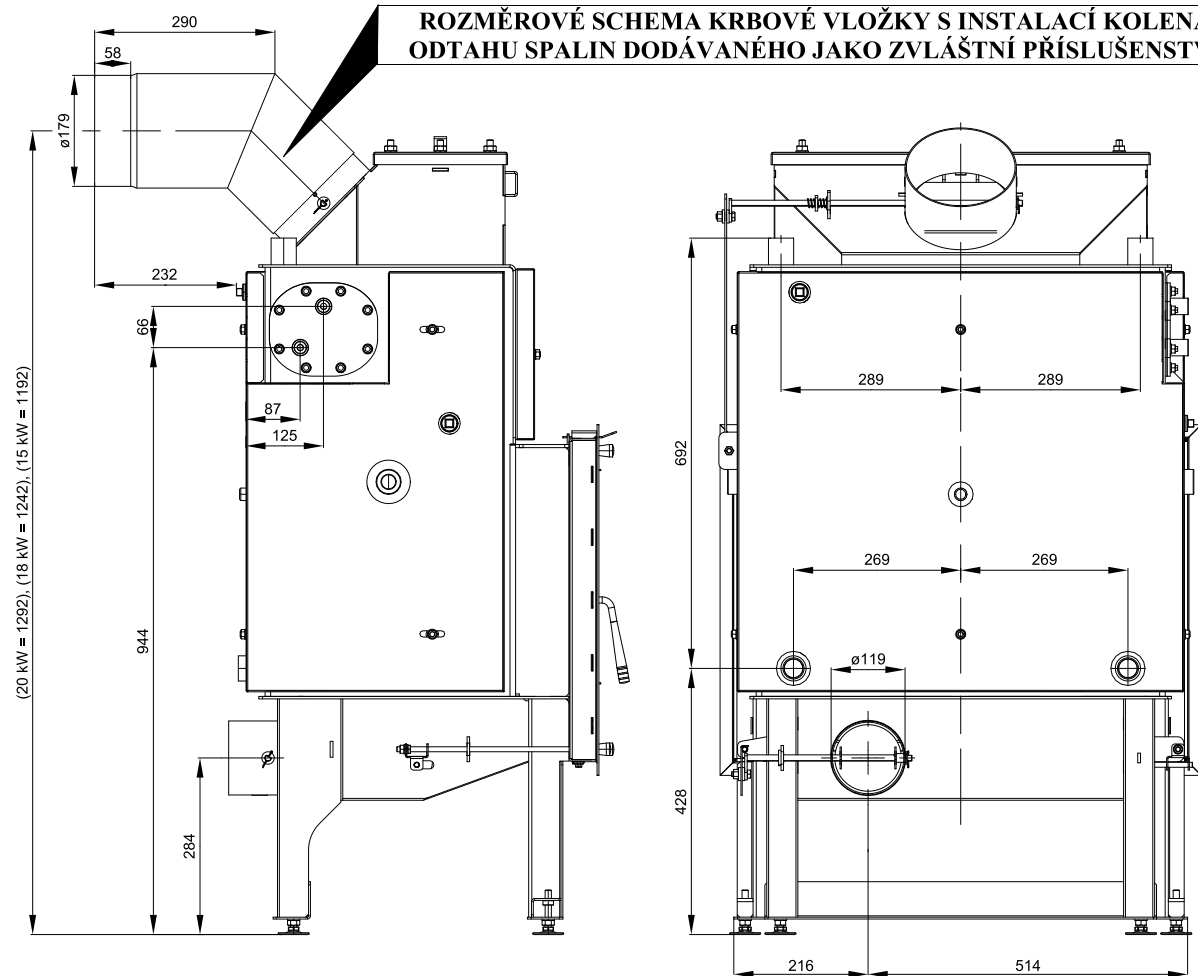

**ROZMĚROVÉ SCHEMA KRBOVÉ VLOŽKY S INSTALACÍ KOLENA ODTAHU SPALIN DODÁVANÉHO JAKO ZVLÁŠTNÍ PŘÍSLUŠENSTVÍ**

**INFORMATIVNÍ ROZMĚROVÉ SCHEMA KRBOVÉ VLOŽKY S INSTALACÍ TRUBKY ODTAHU SPALIN DODÁVANÉHO JAKO ZVLÁŠTNÍ PŘÍSLUŠENSTVÍ**

Technický list pro krbovou vložku  
**Vesuvio 20, 18, 15 s výměníkem**

**Informativní rozměr topeniště**

TECHNICKÝ POPIS :					
Poz.	Název	Číslo zboží	Poz.	Název	Číslo zboží
1	Dvířka topeniště/antracit	0619018005300	A	Cihla 30x35x300	0619018005501
2	Hrdlo kouřovodu/antracit	-	B	Cihla 30x120x320	0619018005502
3	Popelník/antracit	0619018005600	C	Cihla 30x43x224	0619018005503
4	Zábrana/antracit	0619018005700	D	Cihla 30x35x105	0619018005504
5	Rošt/antracit	0020100100005	E	Cihla 30x35x105	0619018005505
6	Regulátor primárního vzduchu/chrom.	0082020030005			
7	Regulátor sekundárního vzduchu	-			
8	Regulátor externího přívodu vzduchu/chrom.	0082020030005			
9	Regulátor komínové klapky	0082020030005			
10	Výstup terciálního vzduchu	-			
11	Pákový uzávěr dvířek topeniště/chrom.	0619018005315			
12	Žárovzdomé sklo (373x550)	0619018005310			
13	Vrchní víko	0619018015065			
14	Externí přívod vzduchu	-			
15	Vychlazovací smyčka	0619018006010			
16	Těsnění smyčky	0619018006012			
17	Stavěcí šroub	0619018005060			
				Těsnící šňůra dveří 12 mm (2650 mm)	0041012120005
				Těsnící šňůra skla 10x4 mm (1800 mm)	0040210040005
				Těsnící šňůra držáků skla 8x2 mm (600 mm)	0040208020005
				Těsnící šňůra vrchního víka 10 mm (1585 mm)	0040010100005