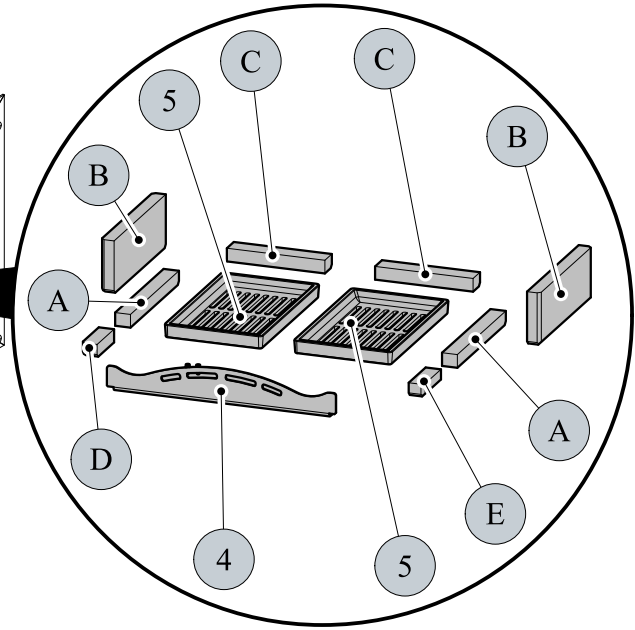

**ROZMĚROVÉ SCHEMA KRBOVÉ VLOŽKY S INSTALACÍ KOLENA ODTAHU SPALIN DODÁVANÉHO JAKO ZVLÁŠTNÍ PŘÍSLUŠENSTVÍ**

**INFORMATIVNÍ ROZMĚROVÉ SCHEMA KRBOVÉ VLOŽKY S INSTALACÍ TRUBKY ODTAHU SPALIN DODÁVANÉHO JAKO ZVLÁŠTNÍ PŘÍSLUŠENSTVÍ**

Technický list pro krbovou vložku  
**Vesuvio 20, 18, 15 s výměníkem**

**Informativní rozměr topeniště**

TECHNICKÝ POPIS :					
Poz.	Název	Číslo zboží	Poz.	Název	Číslo zboží
1	Dvířka topeniště/antracit	0619018005300	A	Cihla 30x35x300	0619018005501
2	Hrdlo kouřovodu/antracit	-	B	Cihla 30x120x320	0619018005502
3	Popelník/antracit	0619018005600	C	Cihla 30x43x224	0619018005503
4	Zábrana/antracit	0619018005700	D	Cihla 30x35x105	0619018005504
5	Rošt/antracit	0020100100005	E	Cihla 30x35x105	0619018005505
6	Regulátor primárního vzduchu/chrom.	0082020030005			
7	Regulátor sekundárního vzduchu	-			
8	Regulátor externího přívodu vzduchu/chrom.	0082020030005			
9	Regulátor komínové klapky	0082020030005			
10	Výstup terciálního vzduchu	-			
11	Pákový uzávěr dvířek topeniště/chrom.	0619018005315			
12	Žárovzdomé sklo (373x550)	0619018005310			
13	Vrchní víko	0619018015065			
14	Externí přívod vzduchu	-			
15	Vychlazovací smyčka	0619018006010			
16	Těsnění smyčky	0619018006012			
17	Stavěcí šroub	0619018005060			
				Těsnící šňůra dveří 12 mm (2650 mm)	0041012120005
				Těsnící šňůra skla 10x4 mm (1800 mm)	0040210040005
				Těsnící šňůra držáků skla 8x2 mm (600 mm)	0040208020005
				Těsnící šňůra vrchního víka 10 mm (1585 mm)	0040010100005