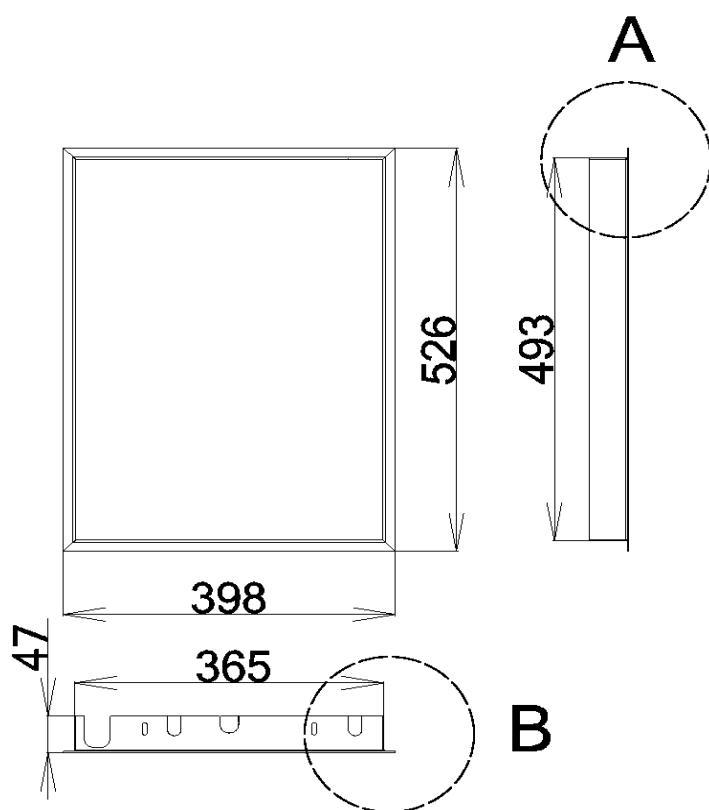

Krycí rám 37/50 1x90°

Detail A

Detail B

Určeno pro:

HAKA 37/50

HAKA 37/50W, WI

GT 37/50

Krycí rám 37/50 2x45°

Detail A

Detail B

Určeno pro:

HAKA 37/50

HAKA 37/50W, WI

GT 37/50