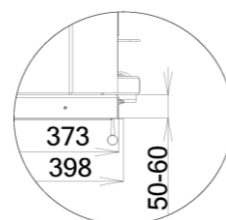

Krycí rám 37/50 1x90°

Detail A

Detail B

Určeno pro:

HAKA 37/50

HAKA 37/50W, WI

GT 37/50

Krycí rám 37/50 2x45°

Detail A

Detail B

Určeno pro:

HAKA 37/50

HAKA 37/50W, WI

GT 37/50