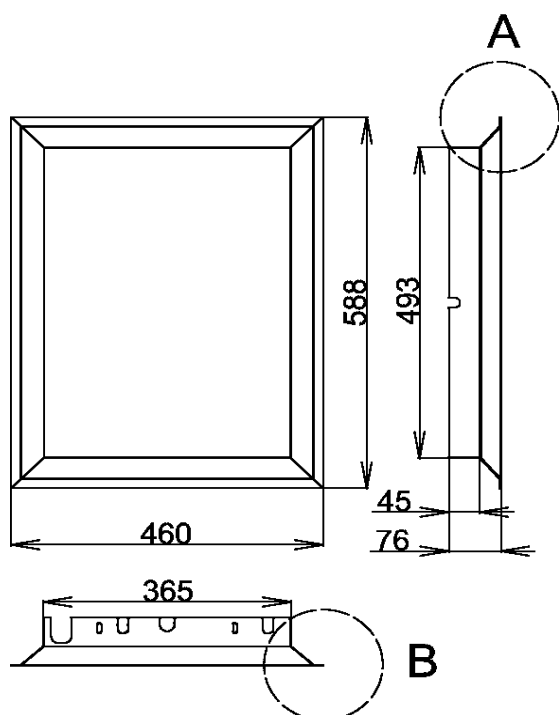

Krycí rám 37/50 1x90°

Detail A

Detail B

Určeno pro:

HAKA 37/50

HAKA 37/50W, WI

GT 37/50

Krycí rám 37/50 2x45°

Detail A

Detail B

Určeno pro:

HAKA 37/50

HAKA 37/50W, WI

GT 37/50