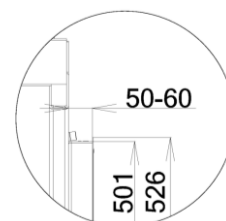

Krycí rám 37/50 1x90°

Detail A

Detail B

Určeno pro:

HAKA 37/50

HAKA 37/50W, WI

GT 37/50

Krycí rám 37/50 2x45°

Detail A

Detail B

Určeno pro:

HAKA 37/50

HAKA 37/50W, WI

GT 37/50