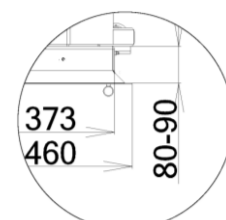

Krycí rám 37/50 1x90°

Detail A

Detail B

Určeno pro:

HAKA 37/50

HAKA 37/50W, WI

GT 37/50

Krycí rám 37/50 2x45°

Detail A

Detail B

Určeno pro:

HAKA 37/50

HAKA 37/50W, WI

GT 37/50