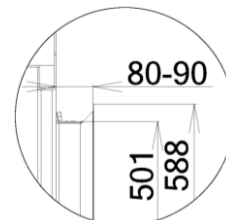

Krycí rám 37/50 1x90°

Detail A

Detail B

Určeno pro:

HAKA 37/50

HAKA 37/50W, WI

GT 37/50

Krycí rám 37/50 2x45°

Detail A

Detail B

Určeno pro:

HAKA 37/50

HAKA 37/50W, WI

GT 37/50